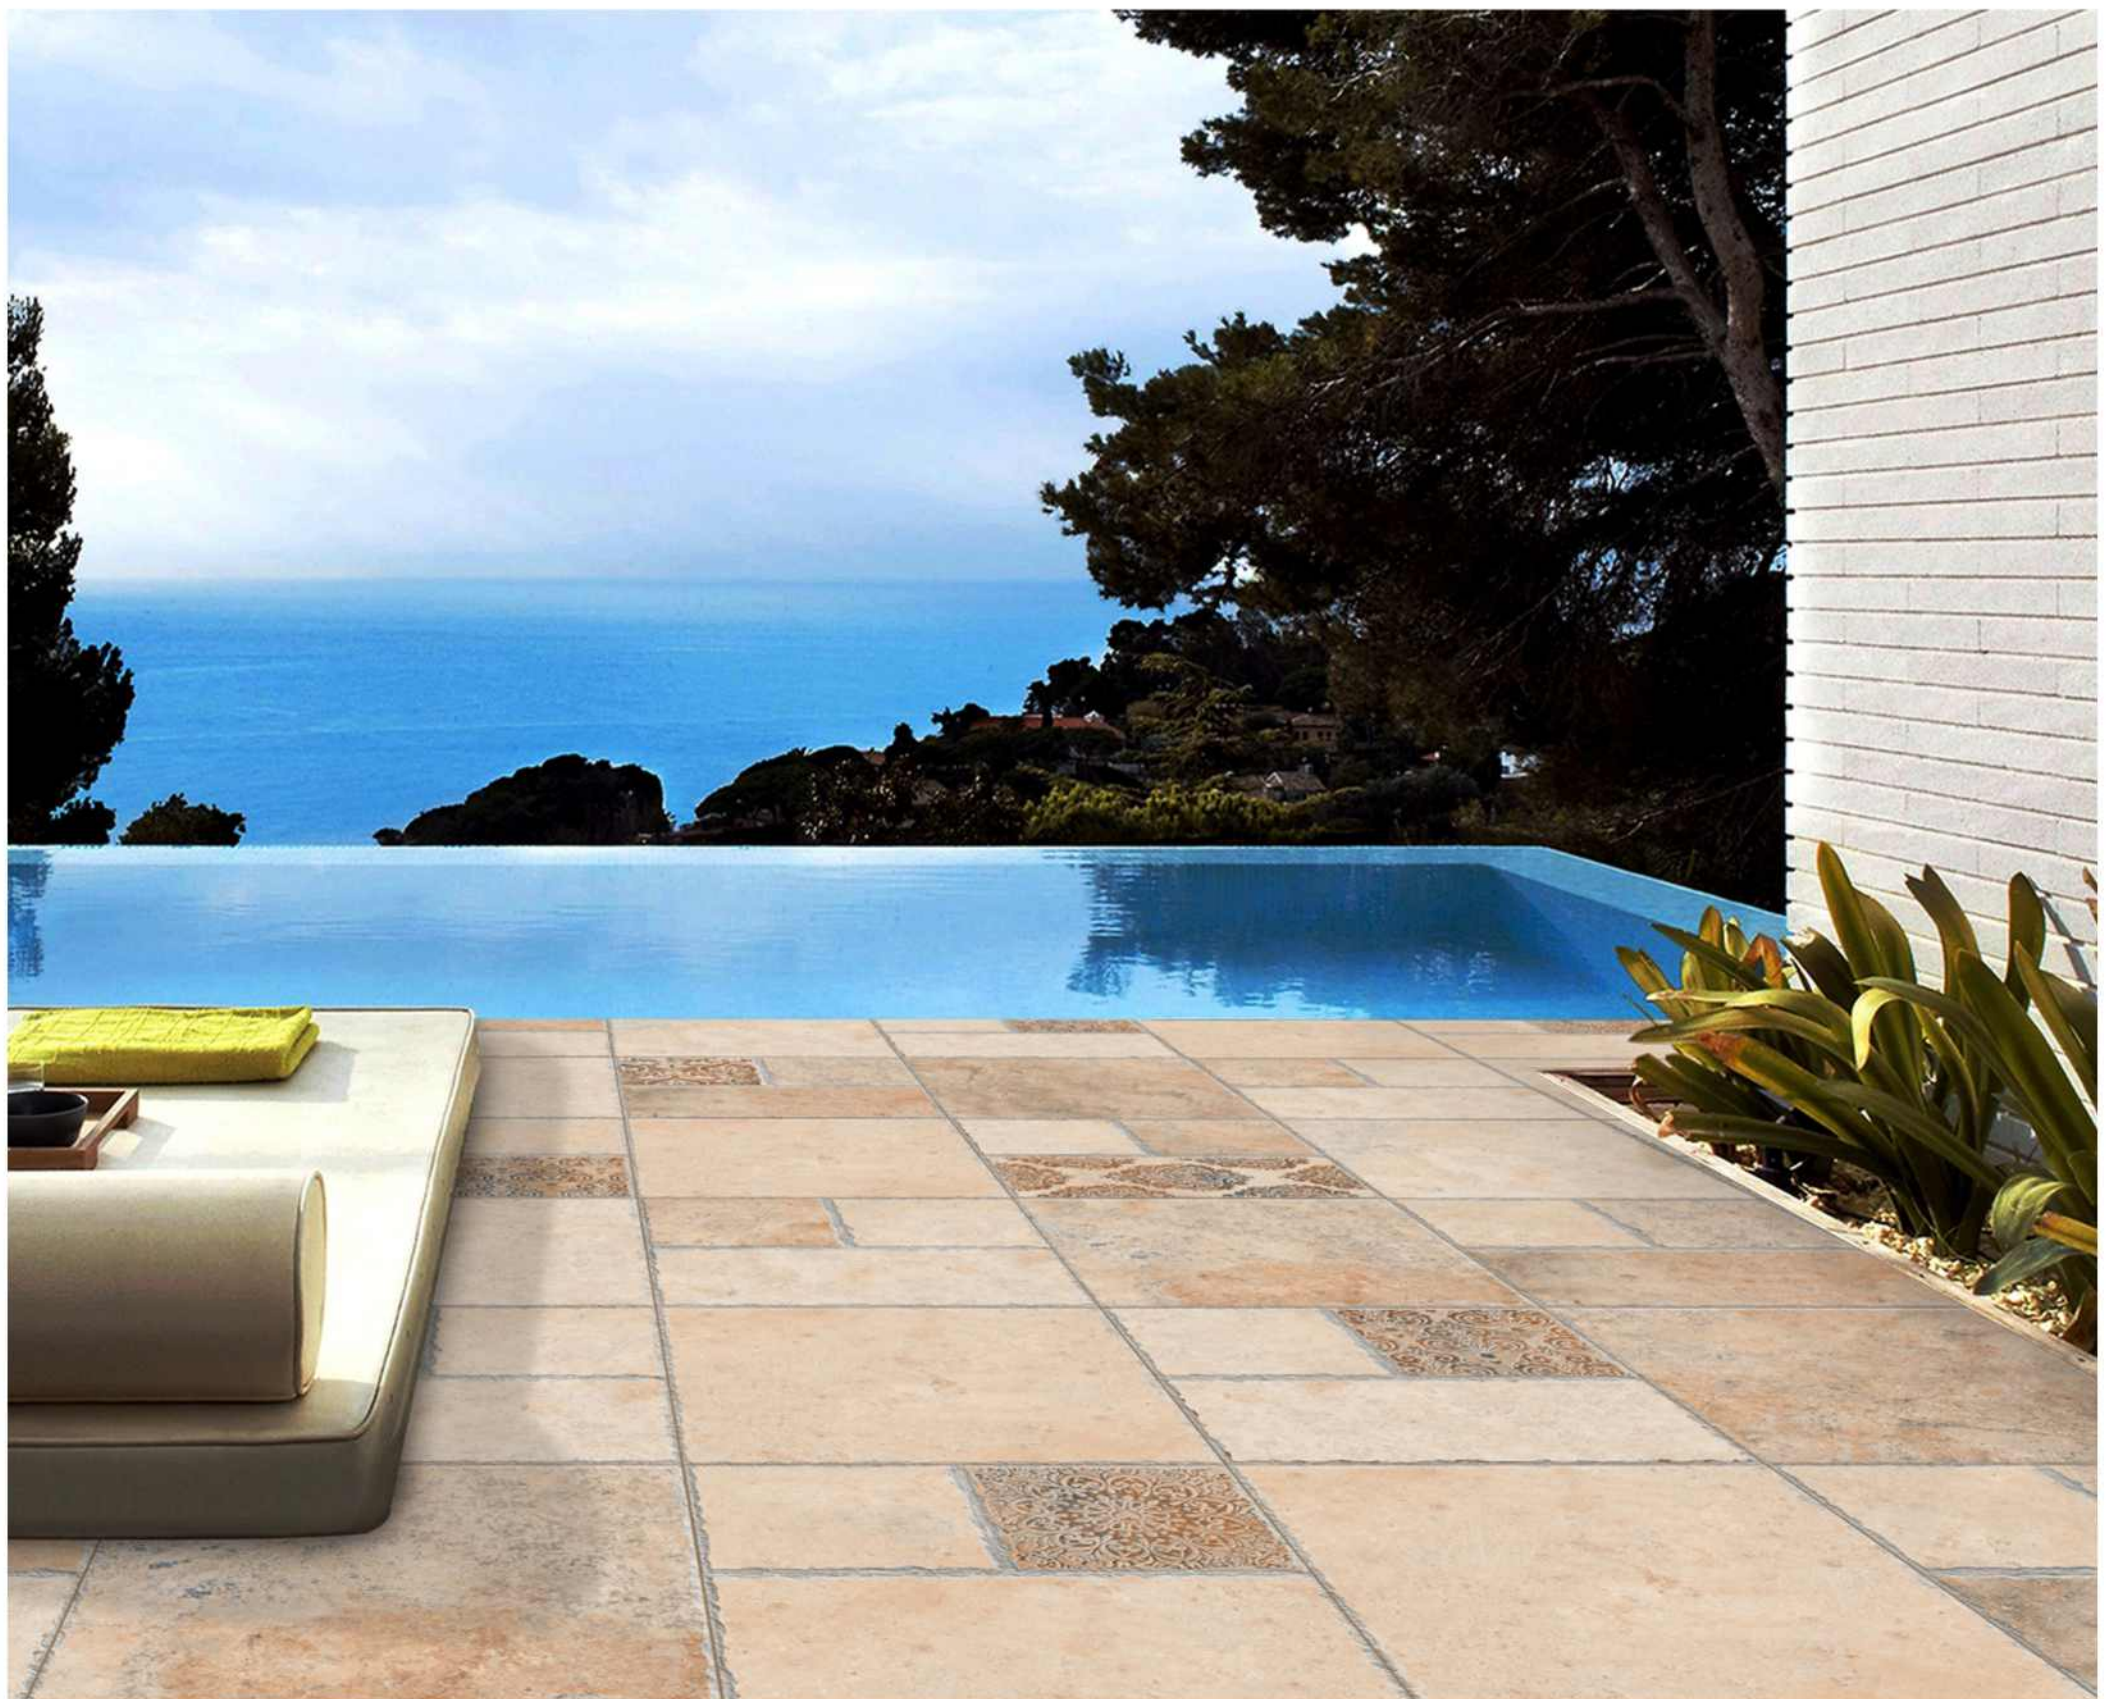

BACK TO INDEX