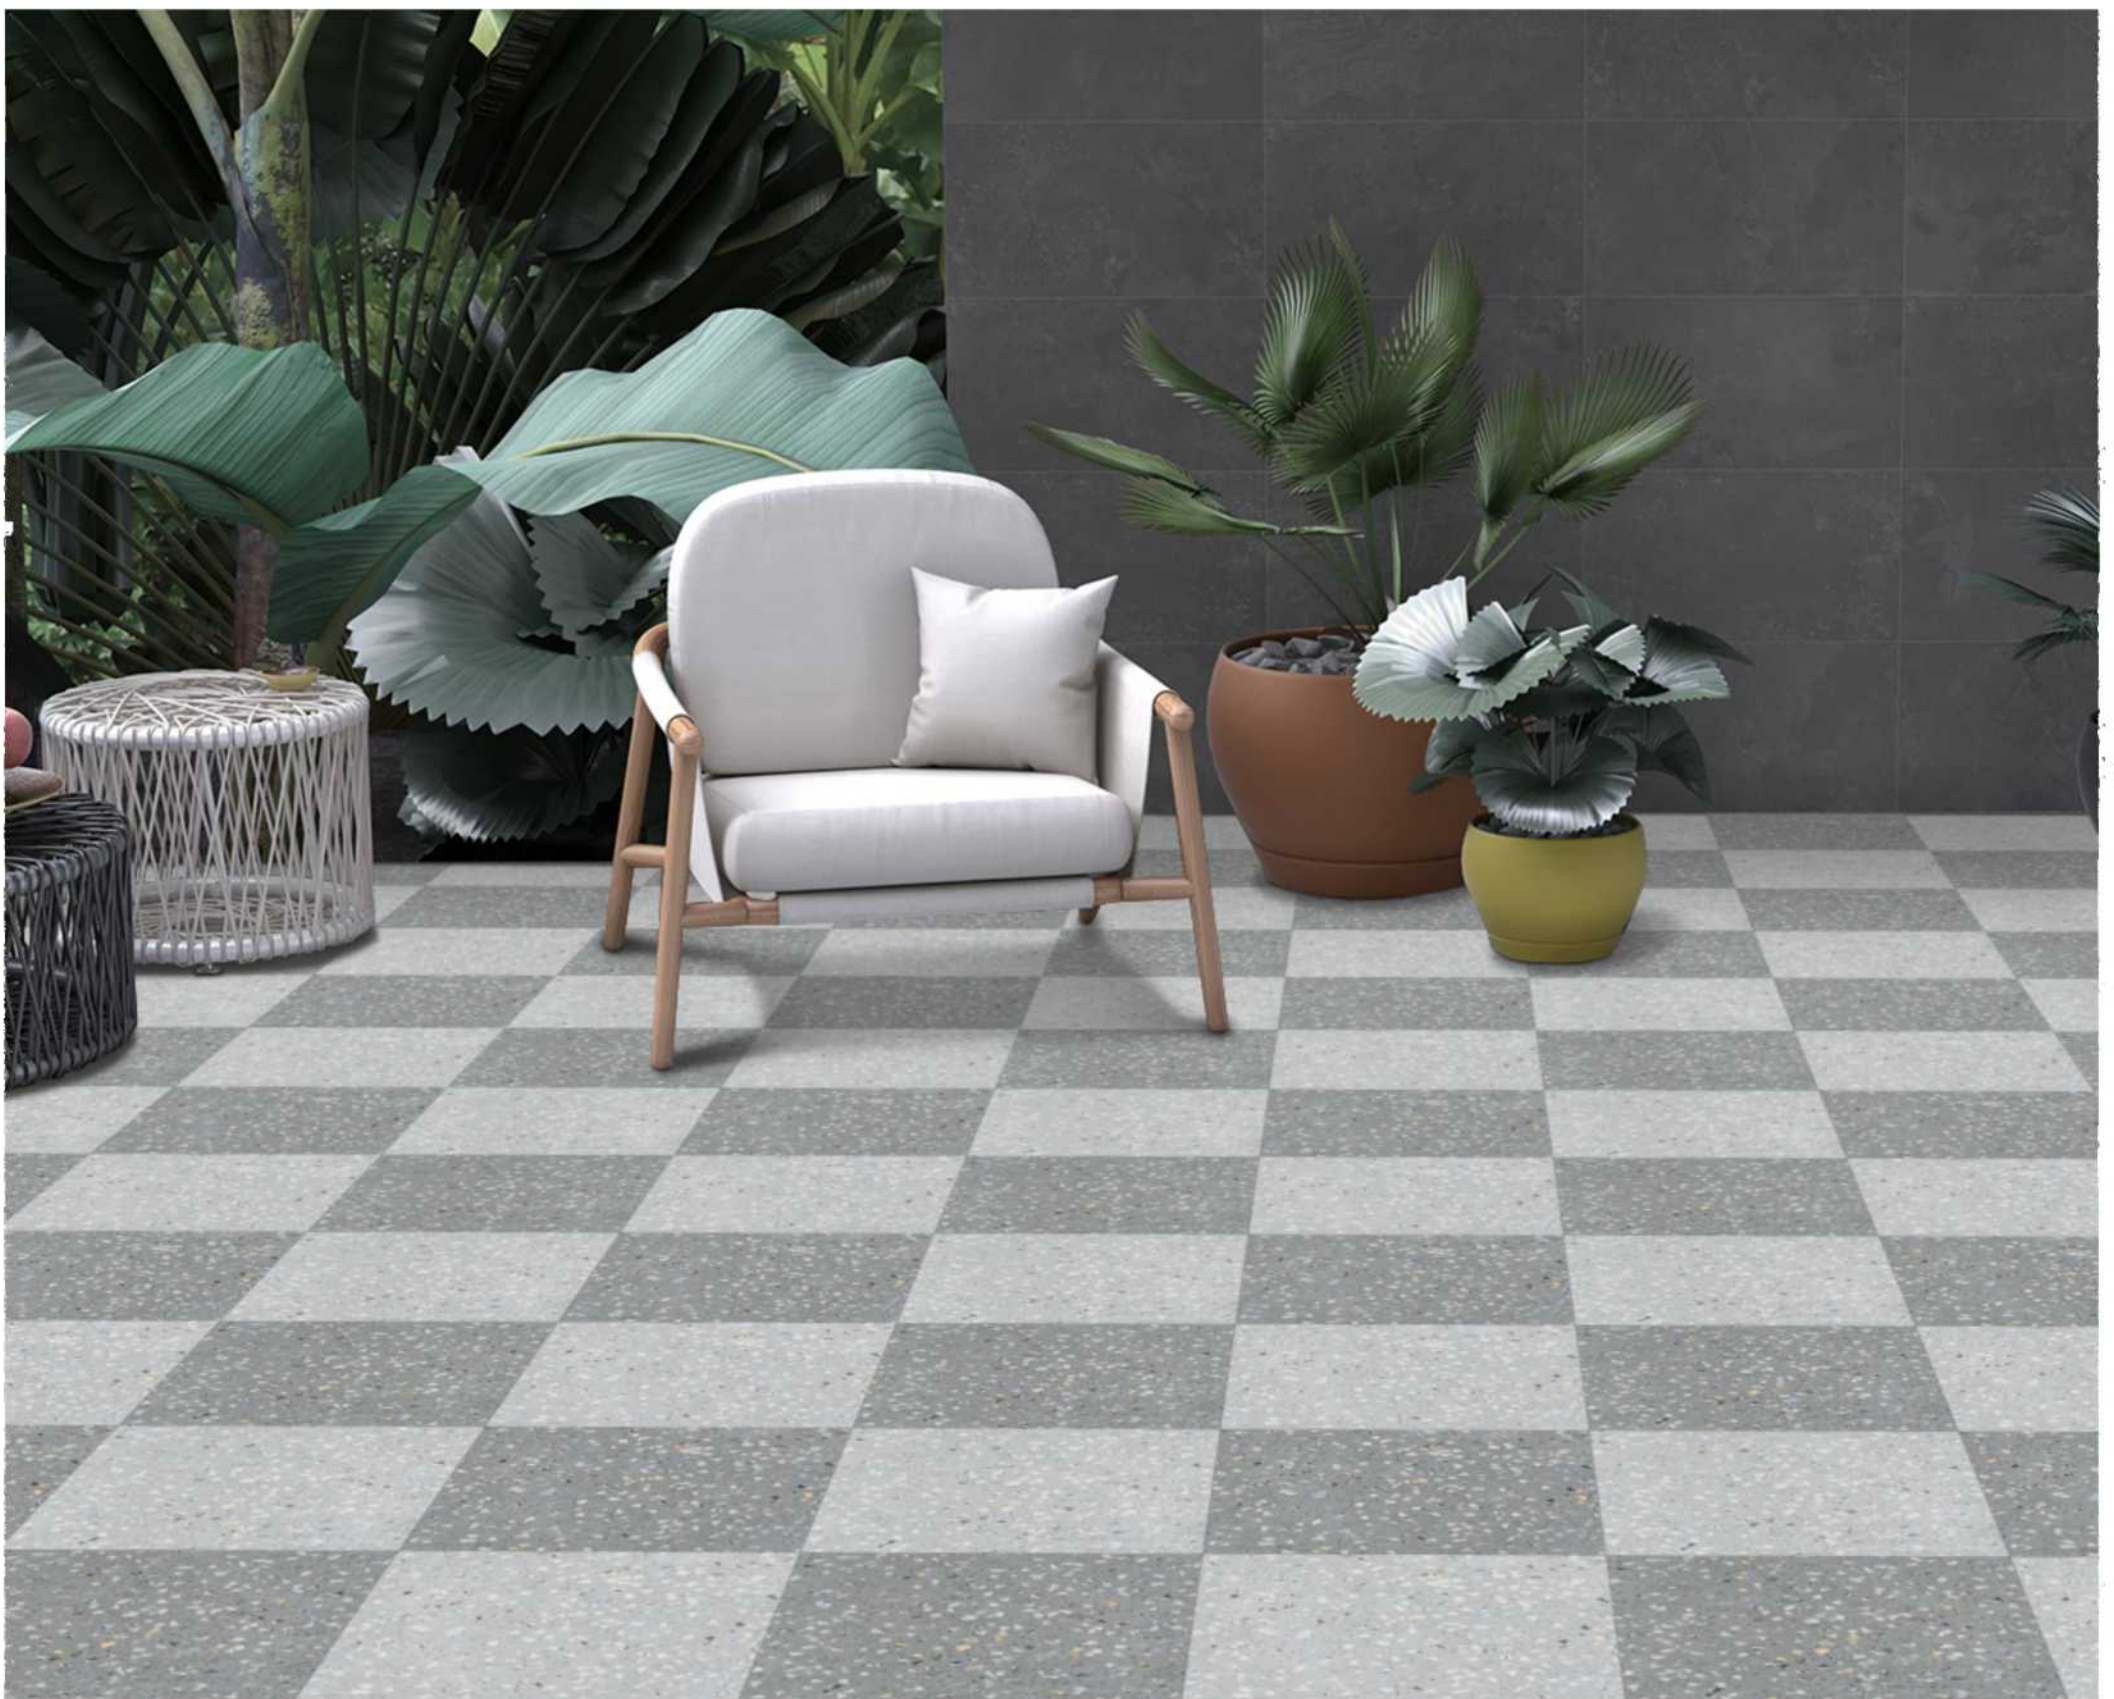

BACK TO INDEX