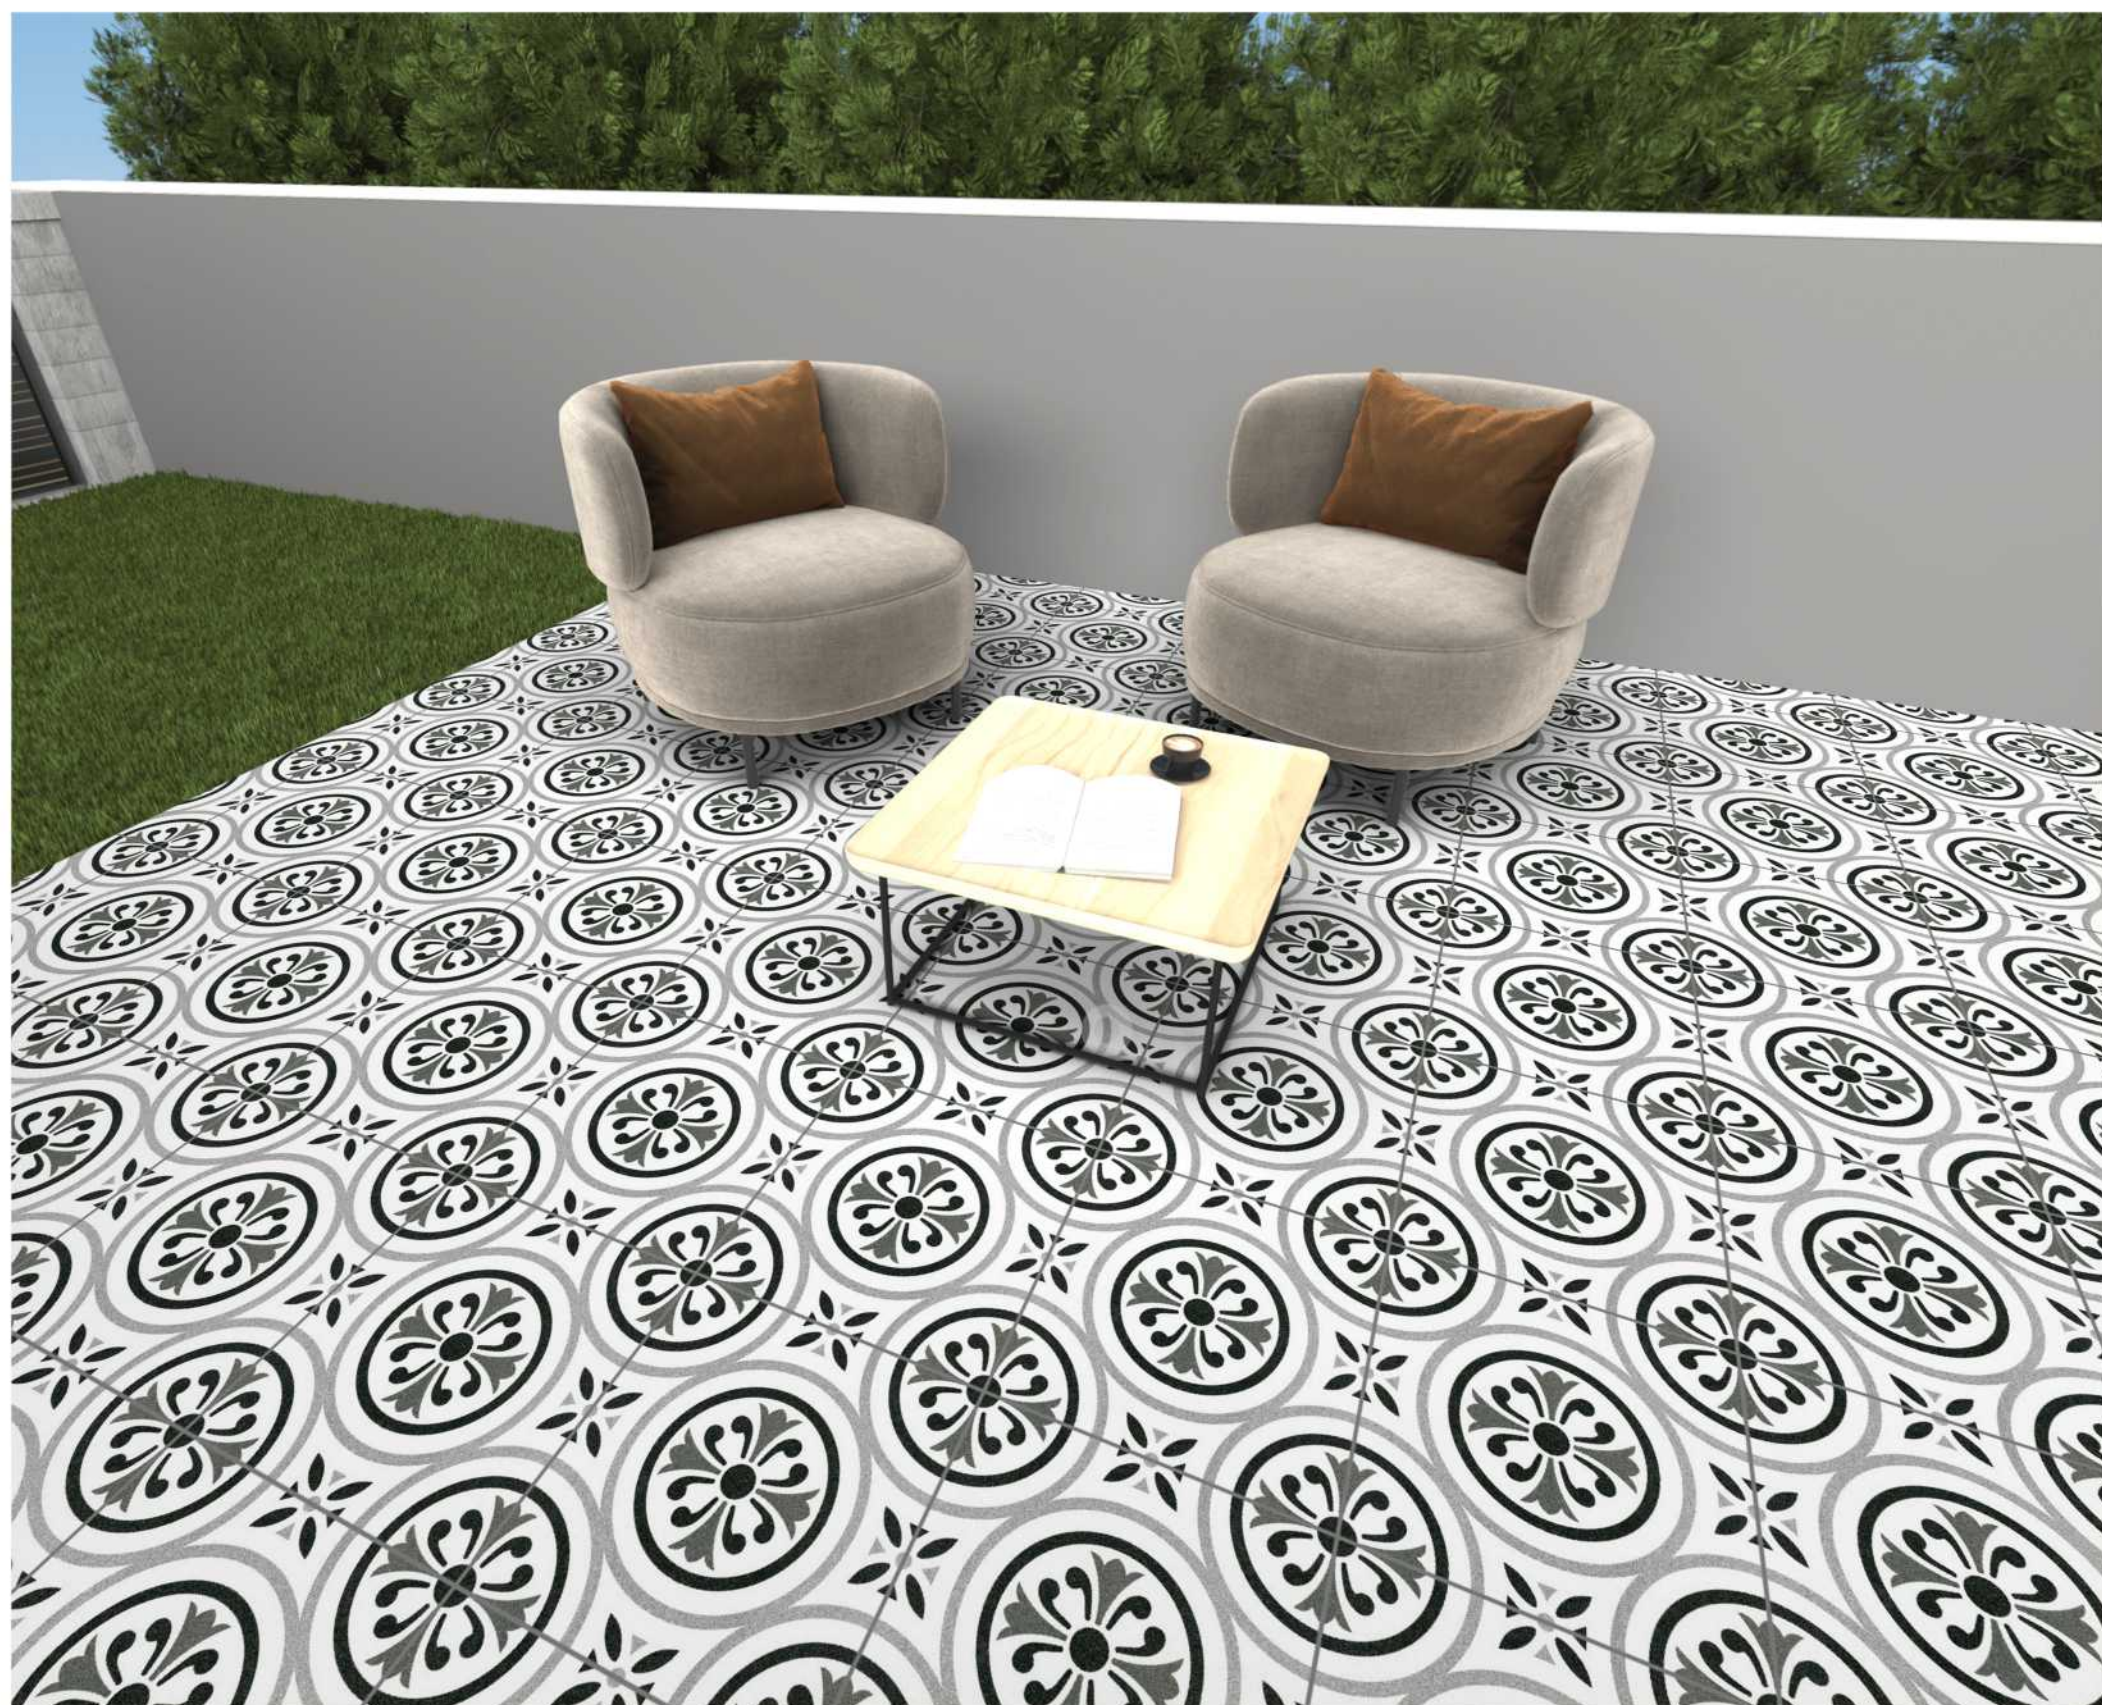

MOROCCAN 20

PLAIN PUNCH

R :- 01

PLAIN PUNCH

R :- 01

DIMENSION :  
**400X400MM**

FINISH :  
**MATT**

SERIES :  
**PLAIN SERIES**