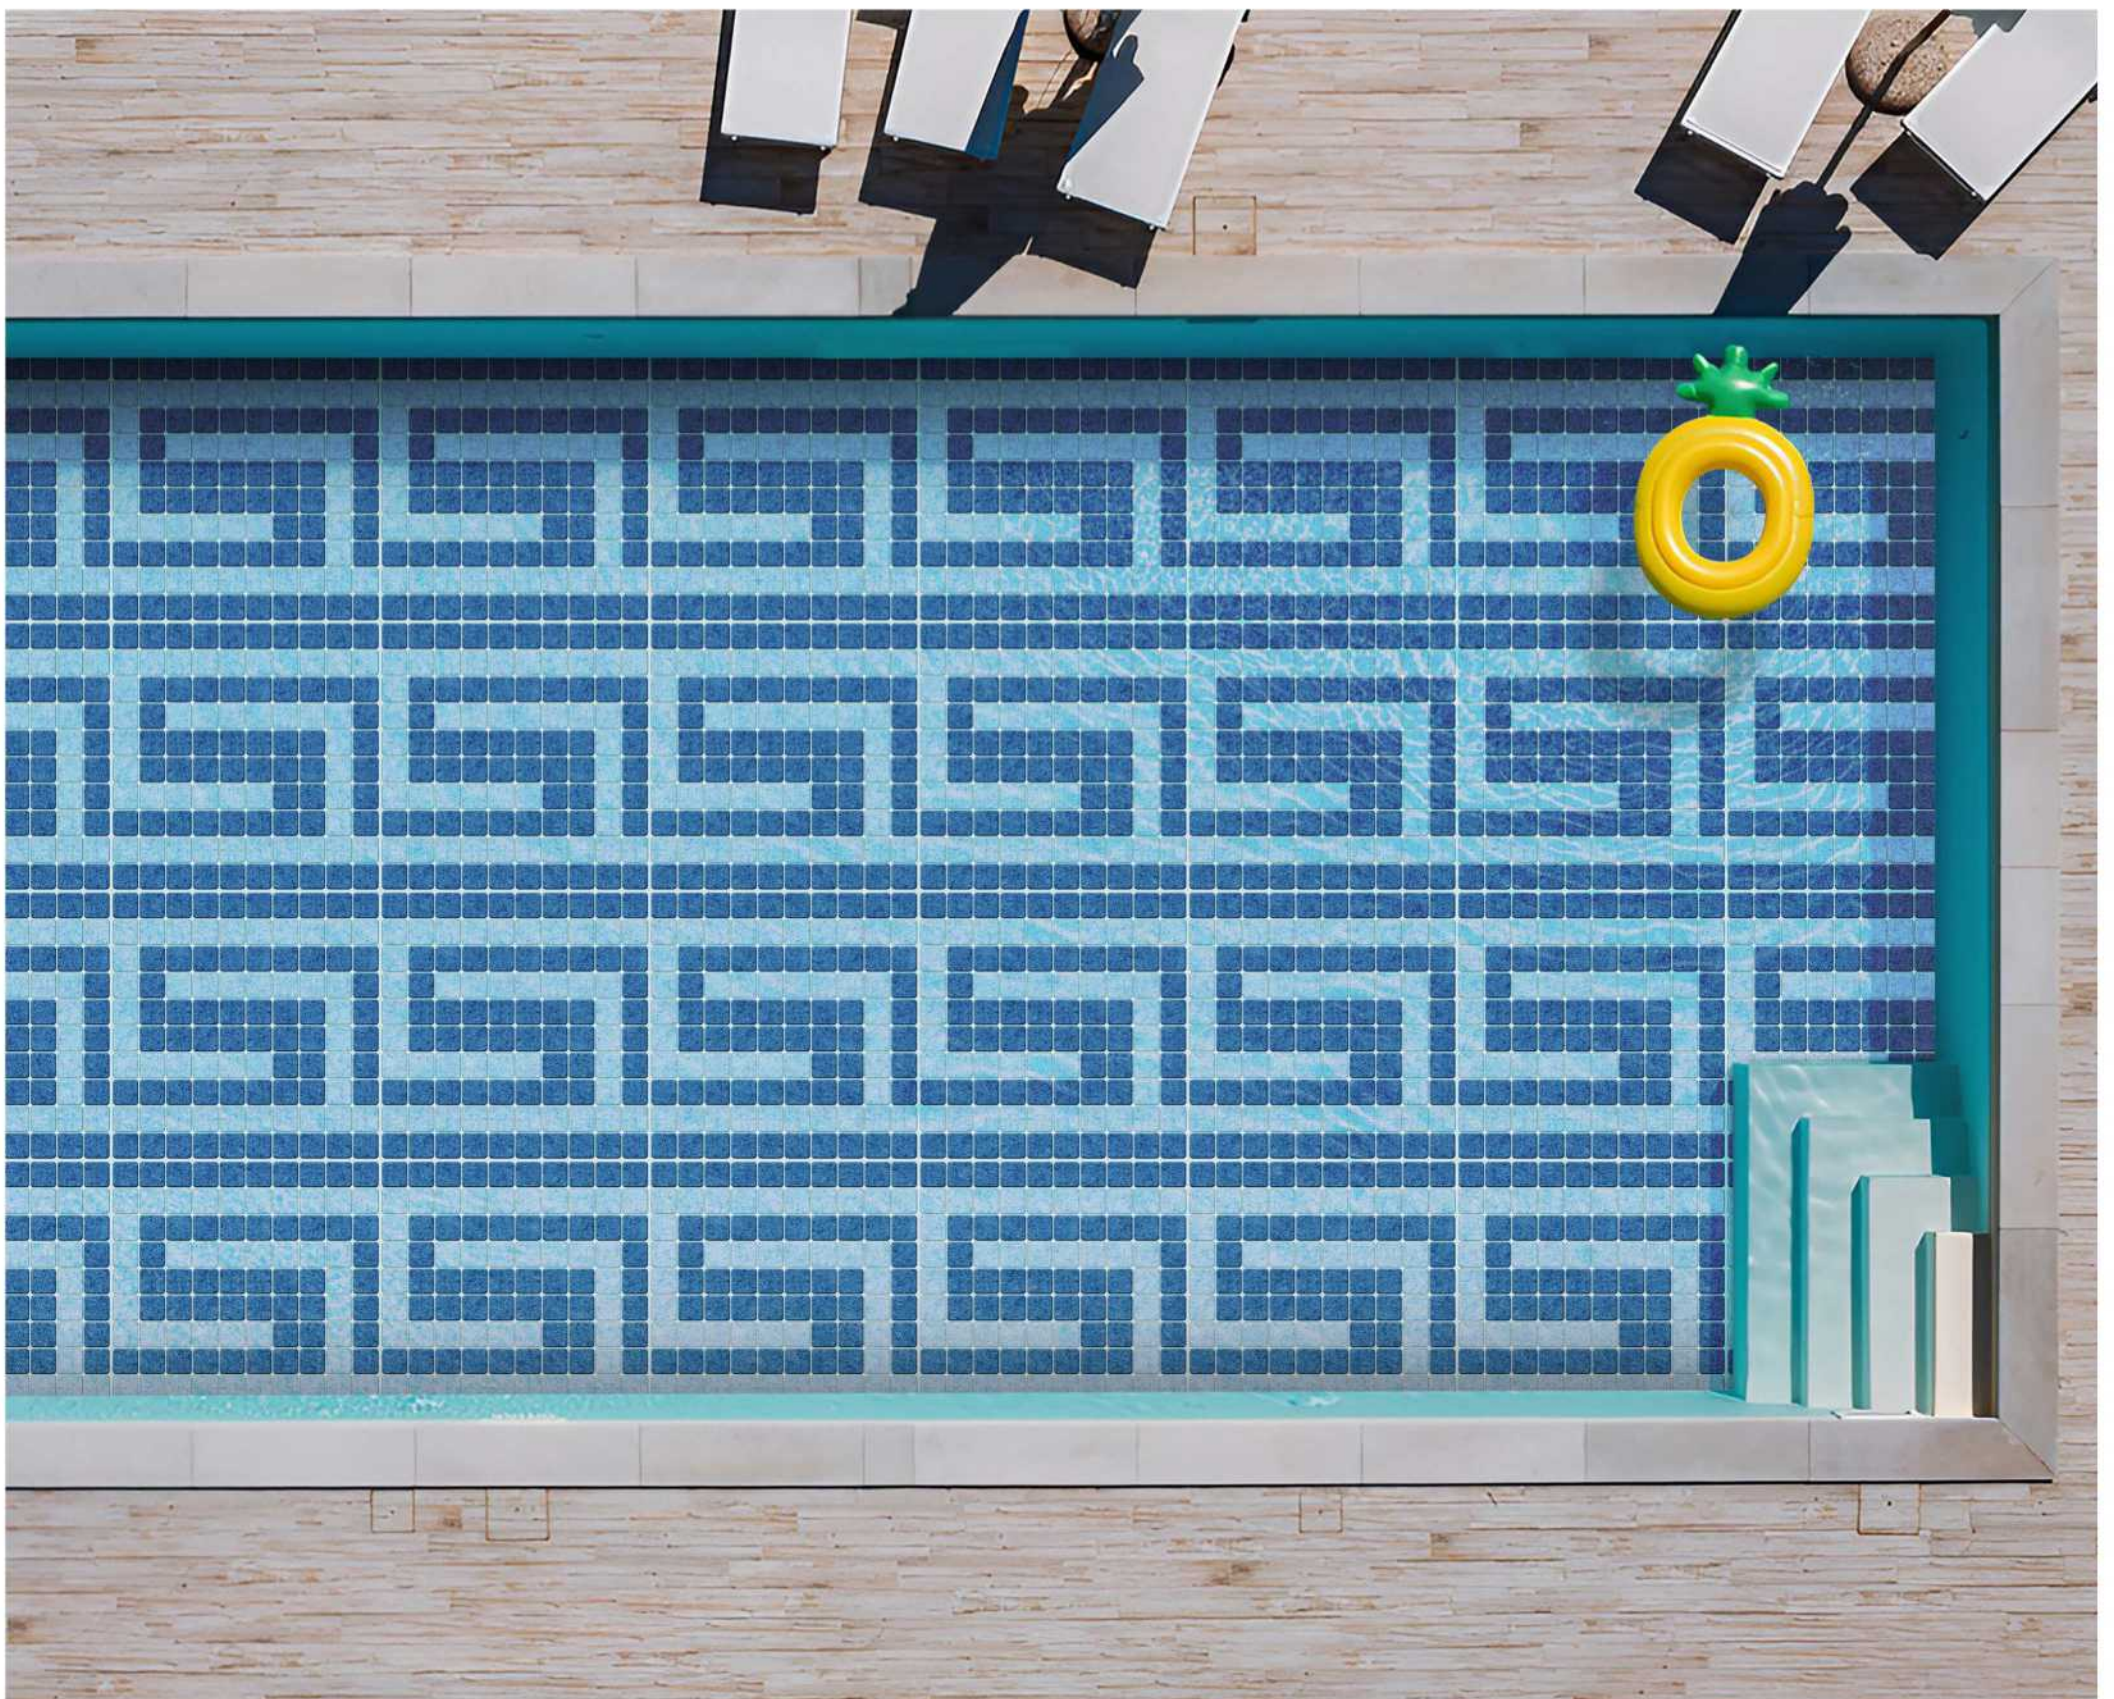

R :- 01

SP\_06

PLAIN PUNCH

R :- 01

DIMENSION :

**400X400MM**

FINISH :

**MATT**

SERIES :

**PLAIN SERIES**

**BACK TO INDEX**

**STENFORD**  
CERAMIC

SP\_07

PLAIN PUNCH

R :- 01

SP\_08