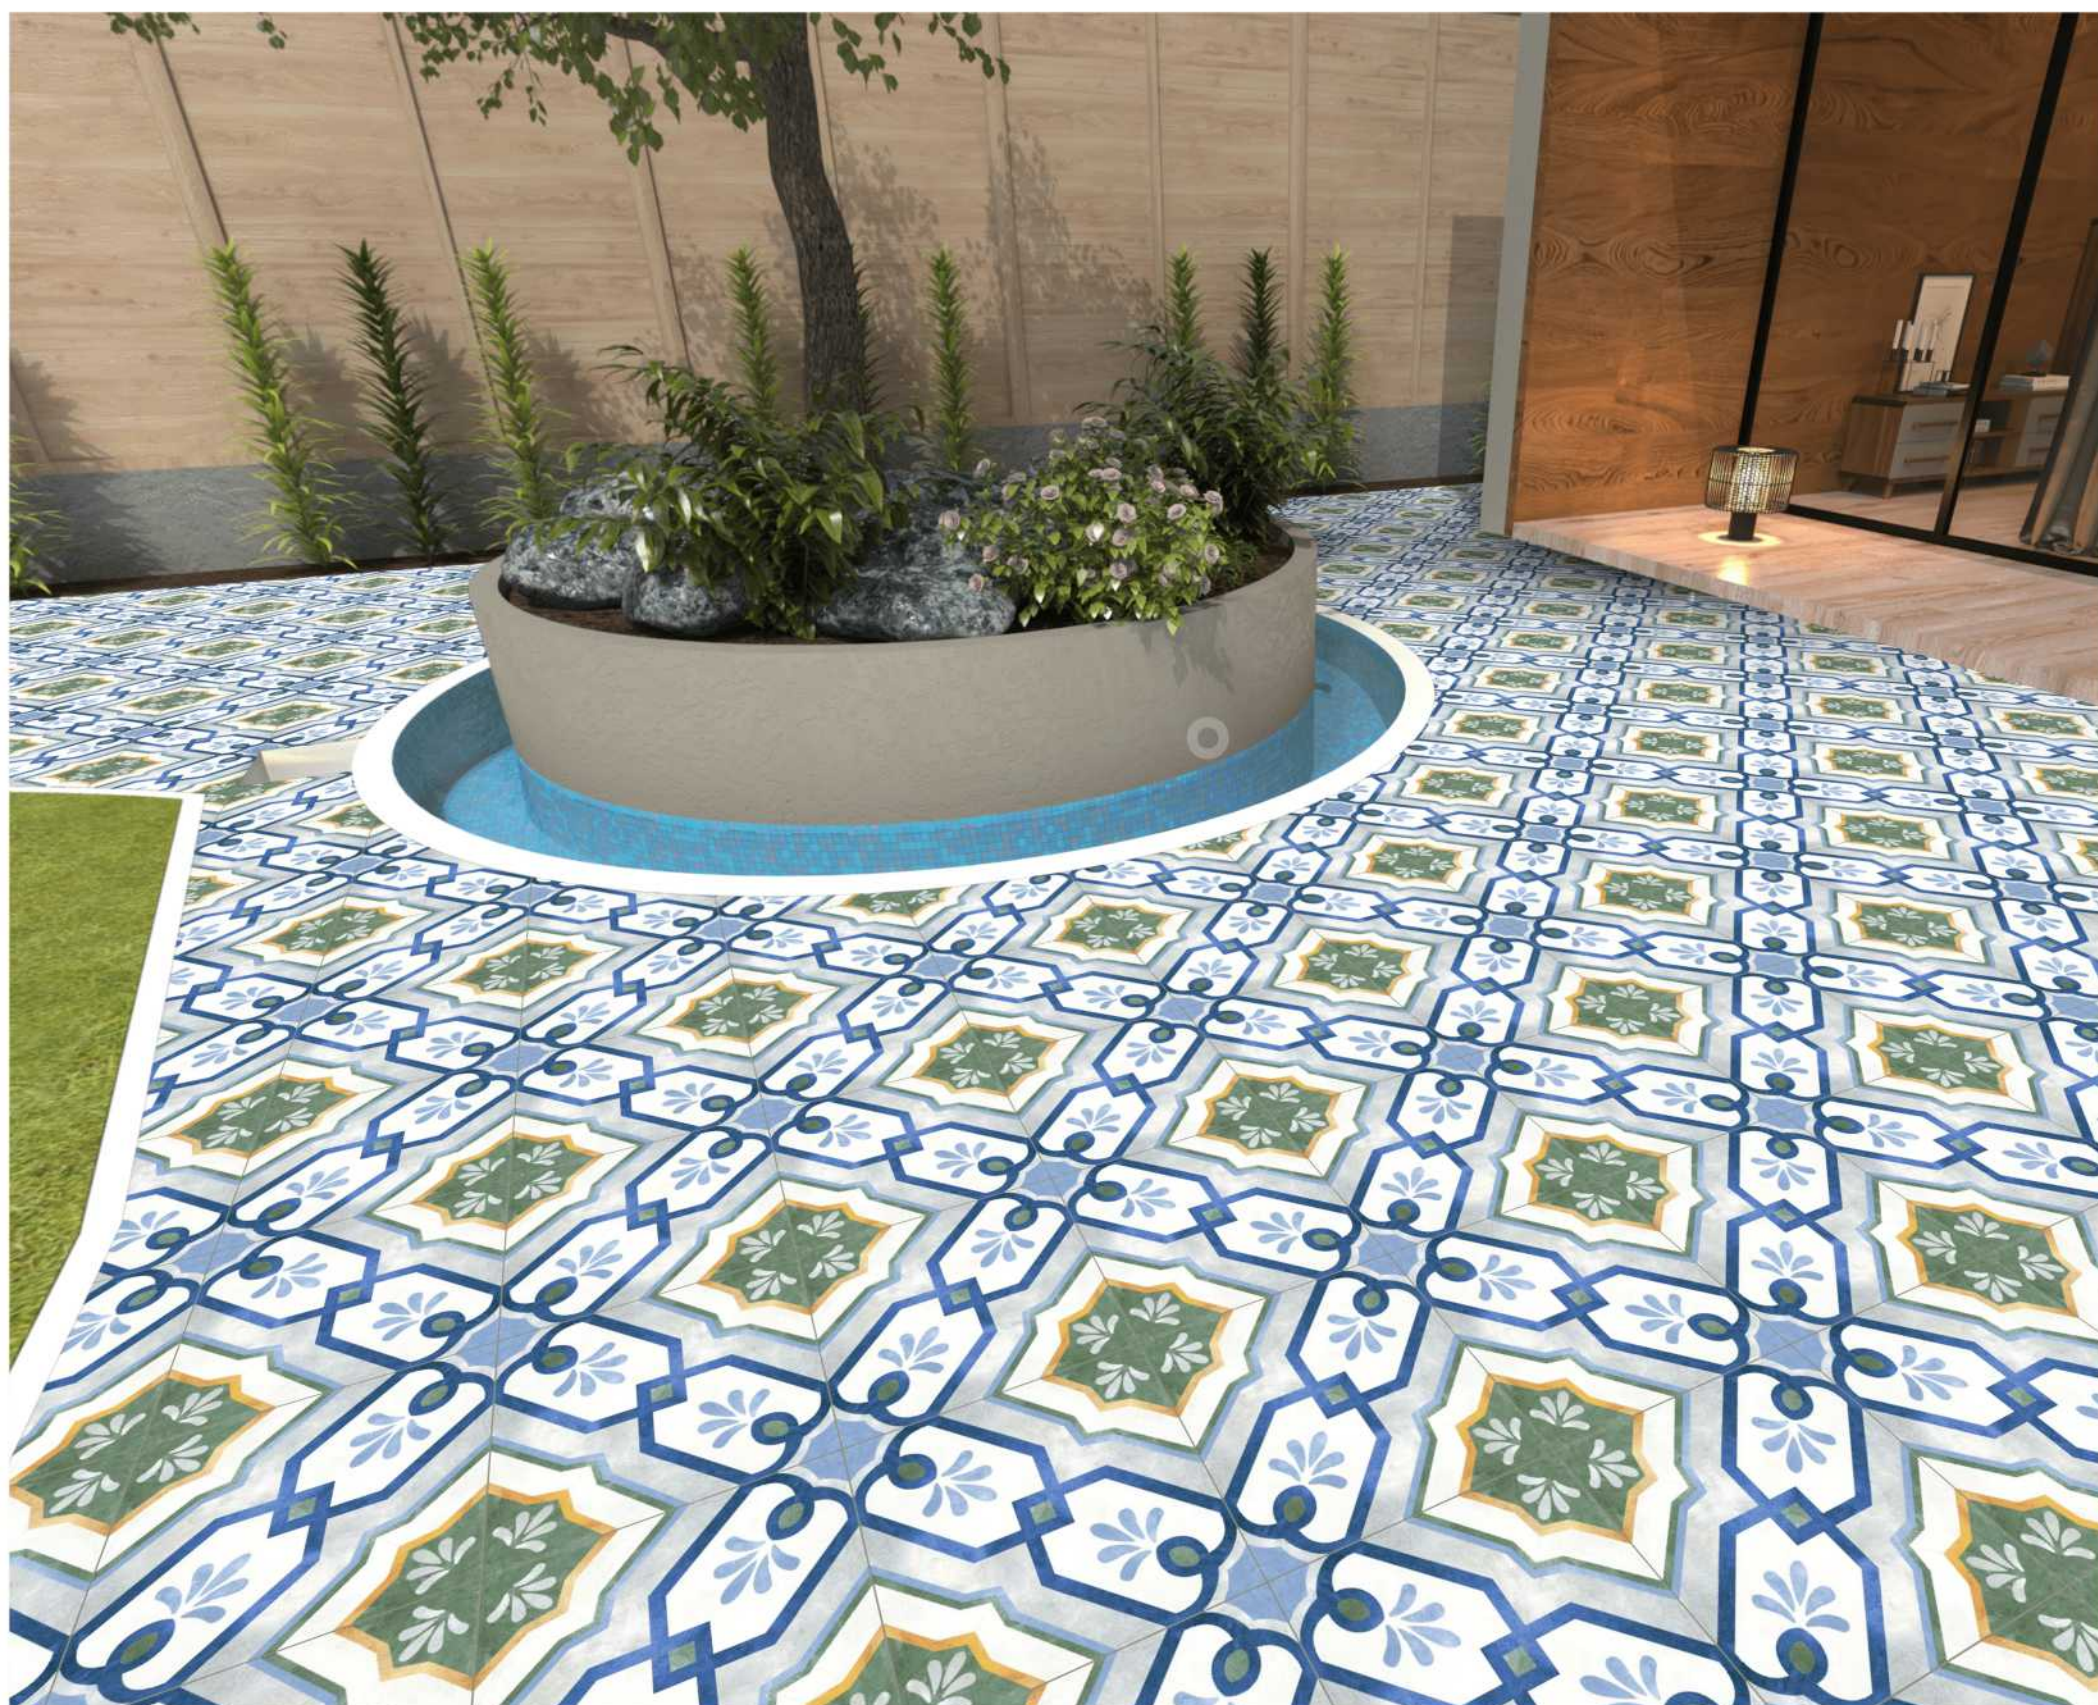

BACK TO INDEX