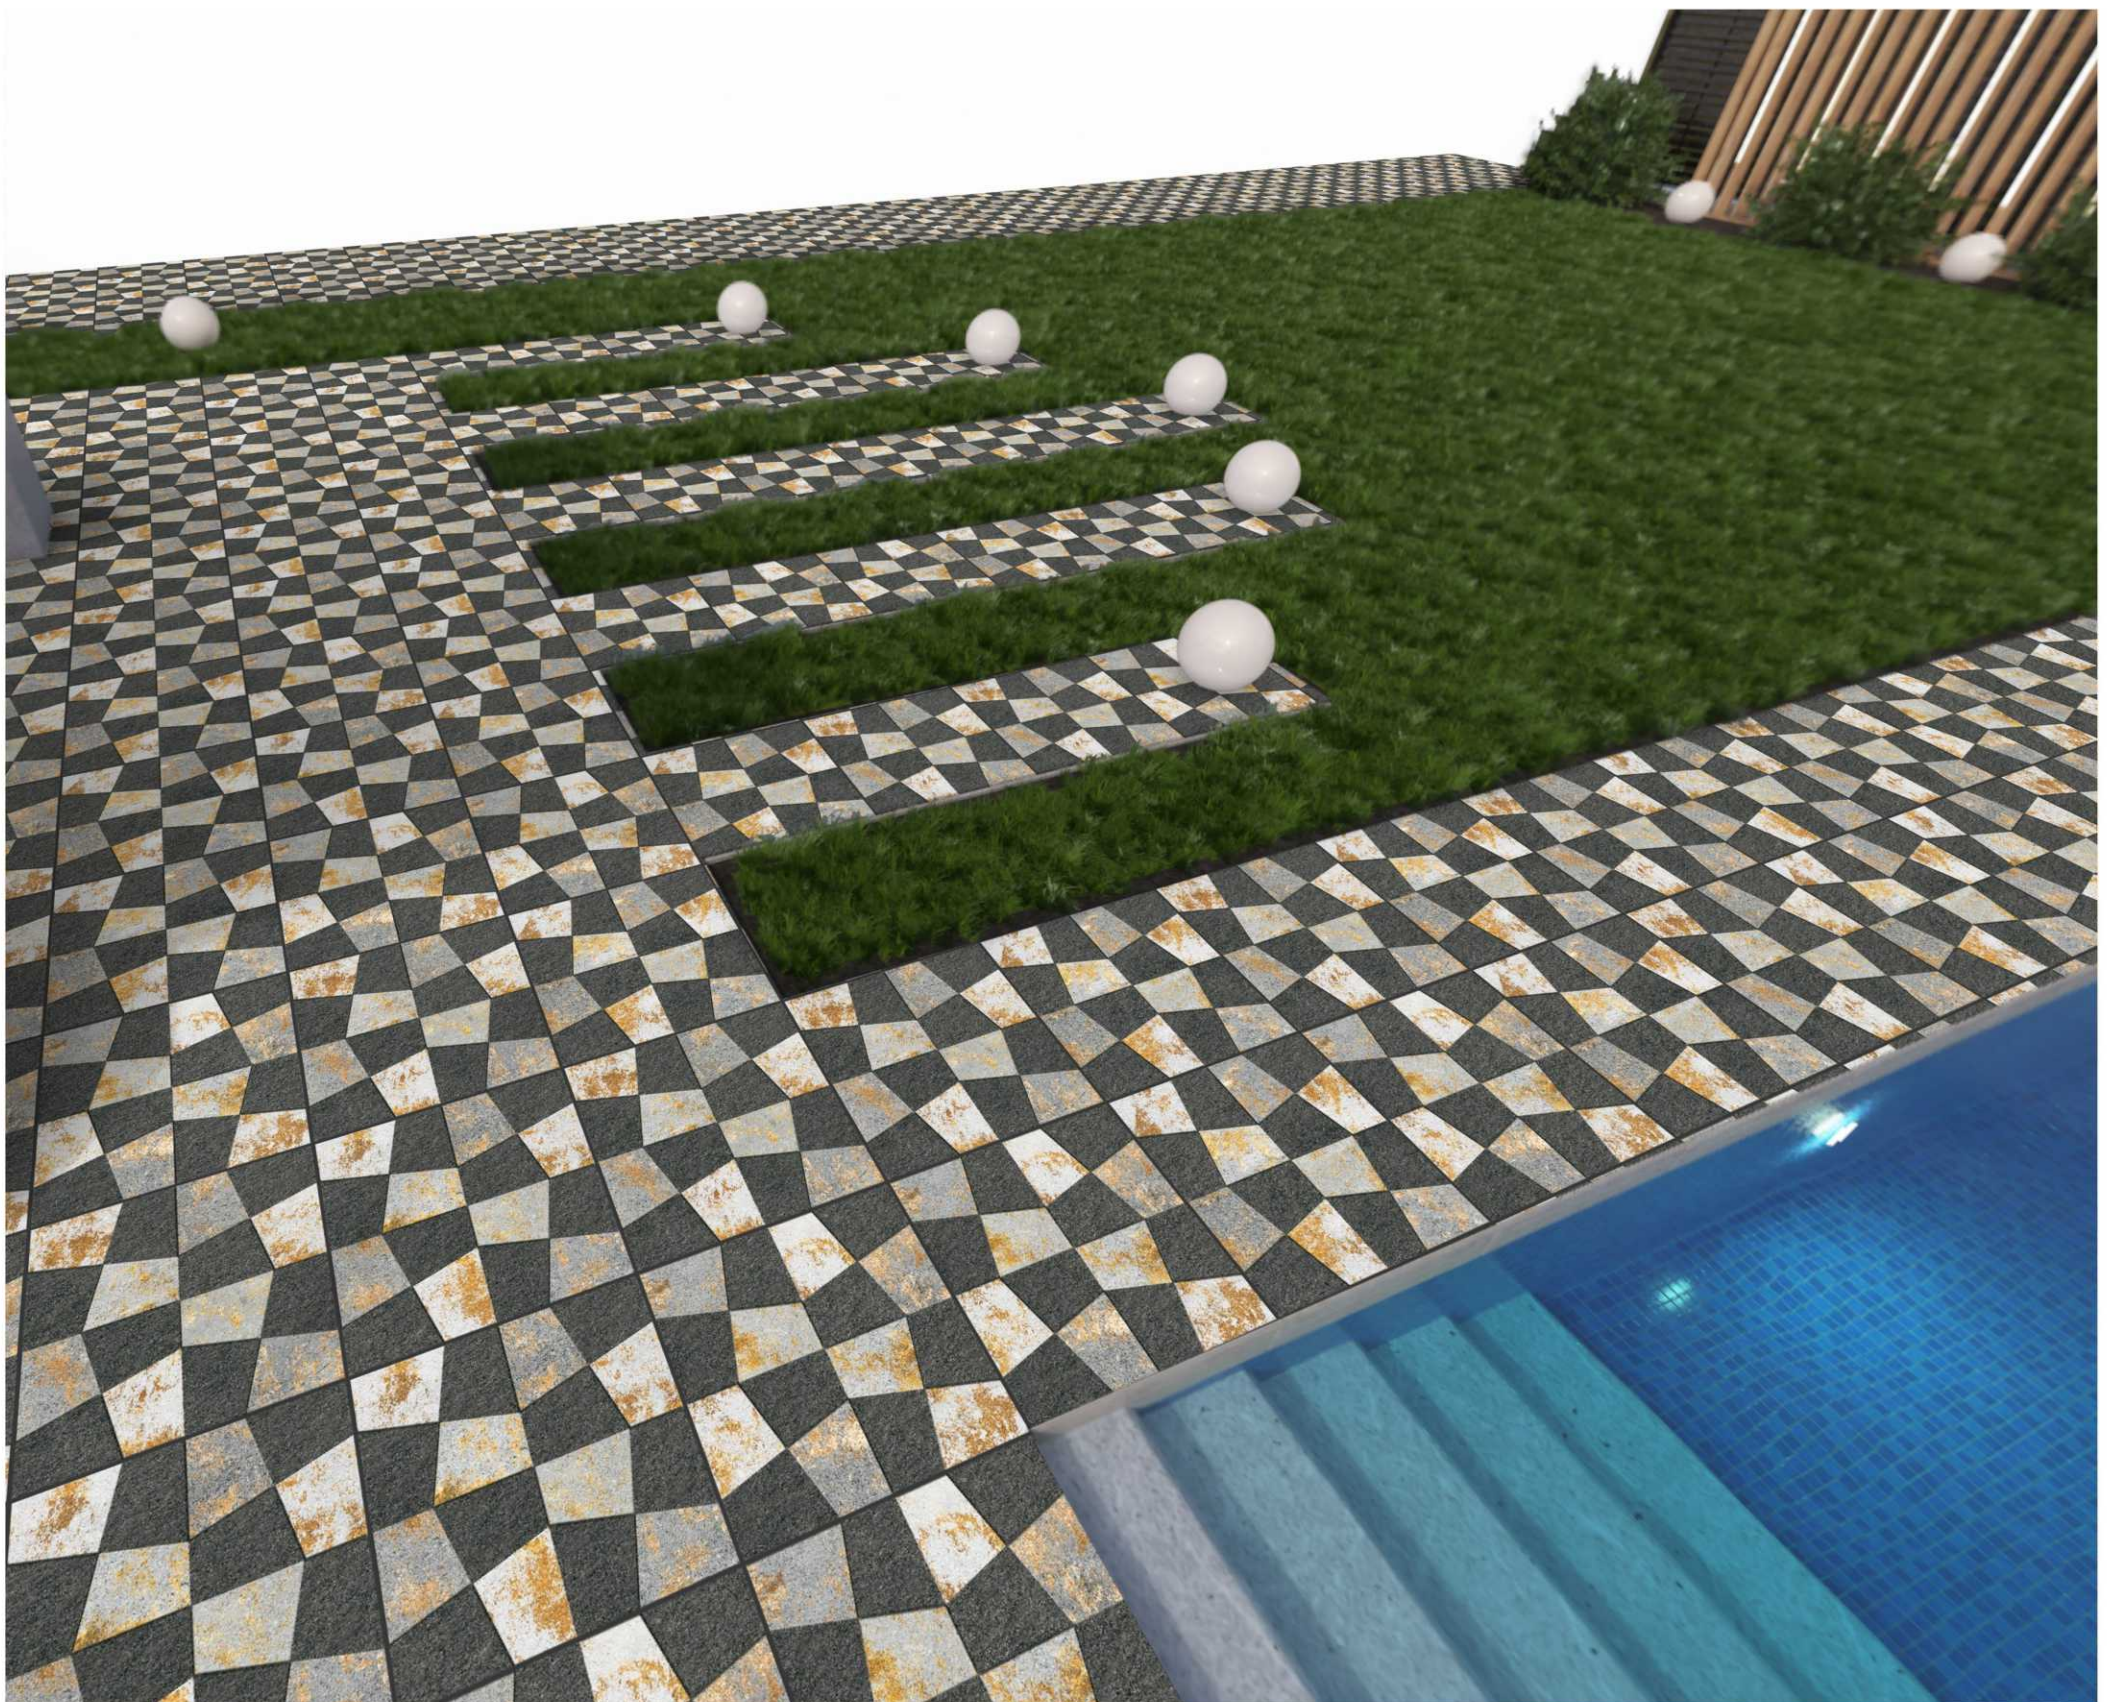

DIMENSION :

400X400MM

FINISH :

MATT

SERIES :

PUNCH