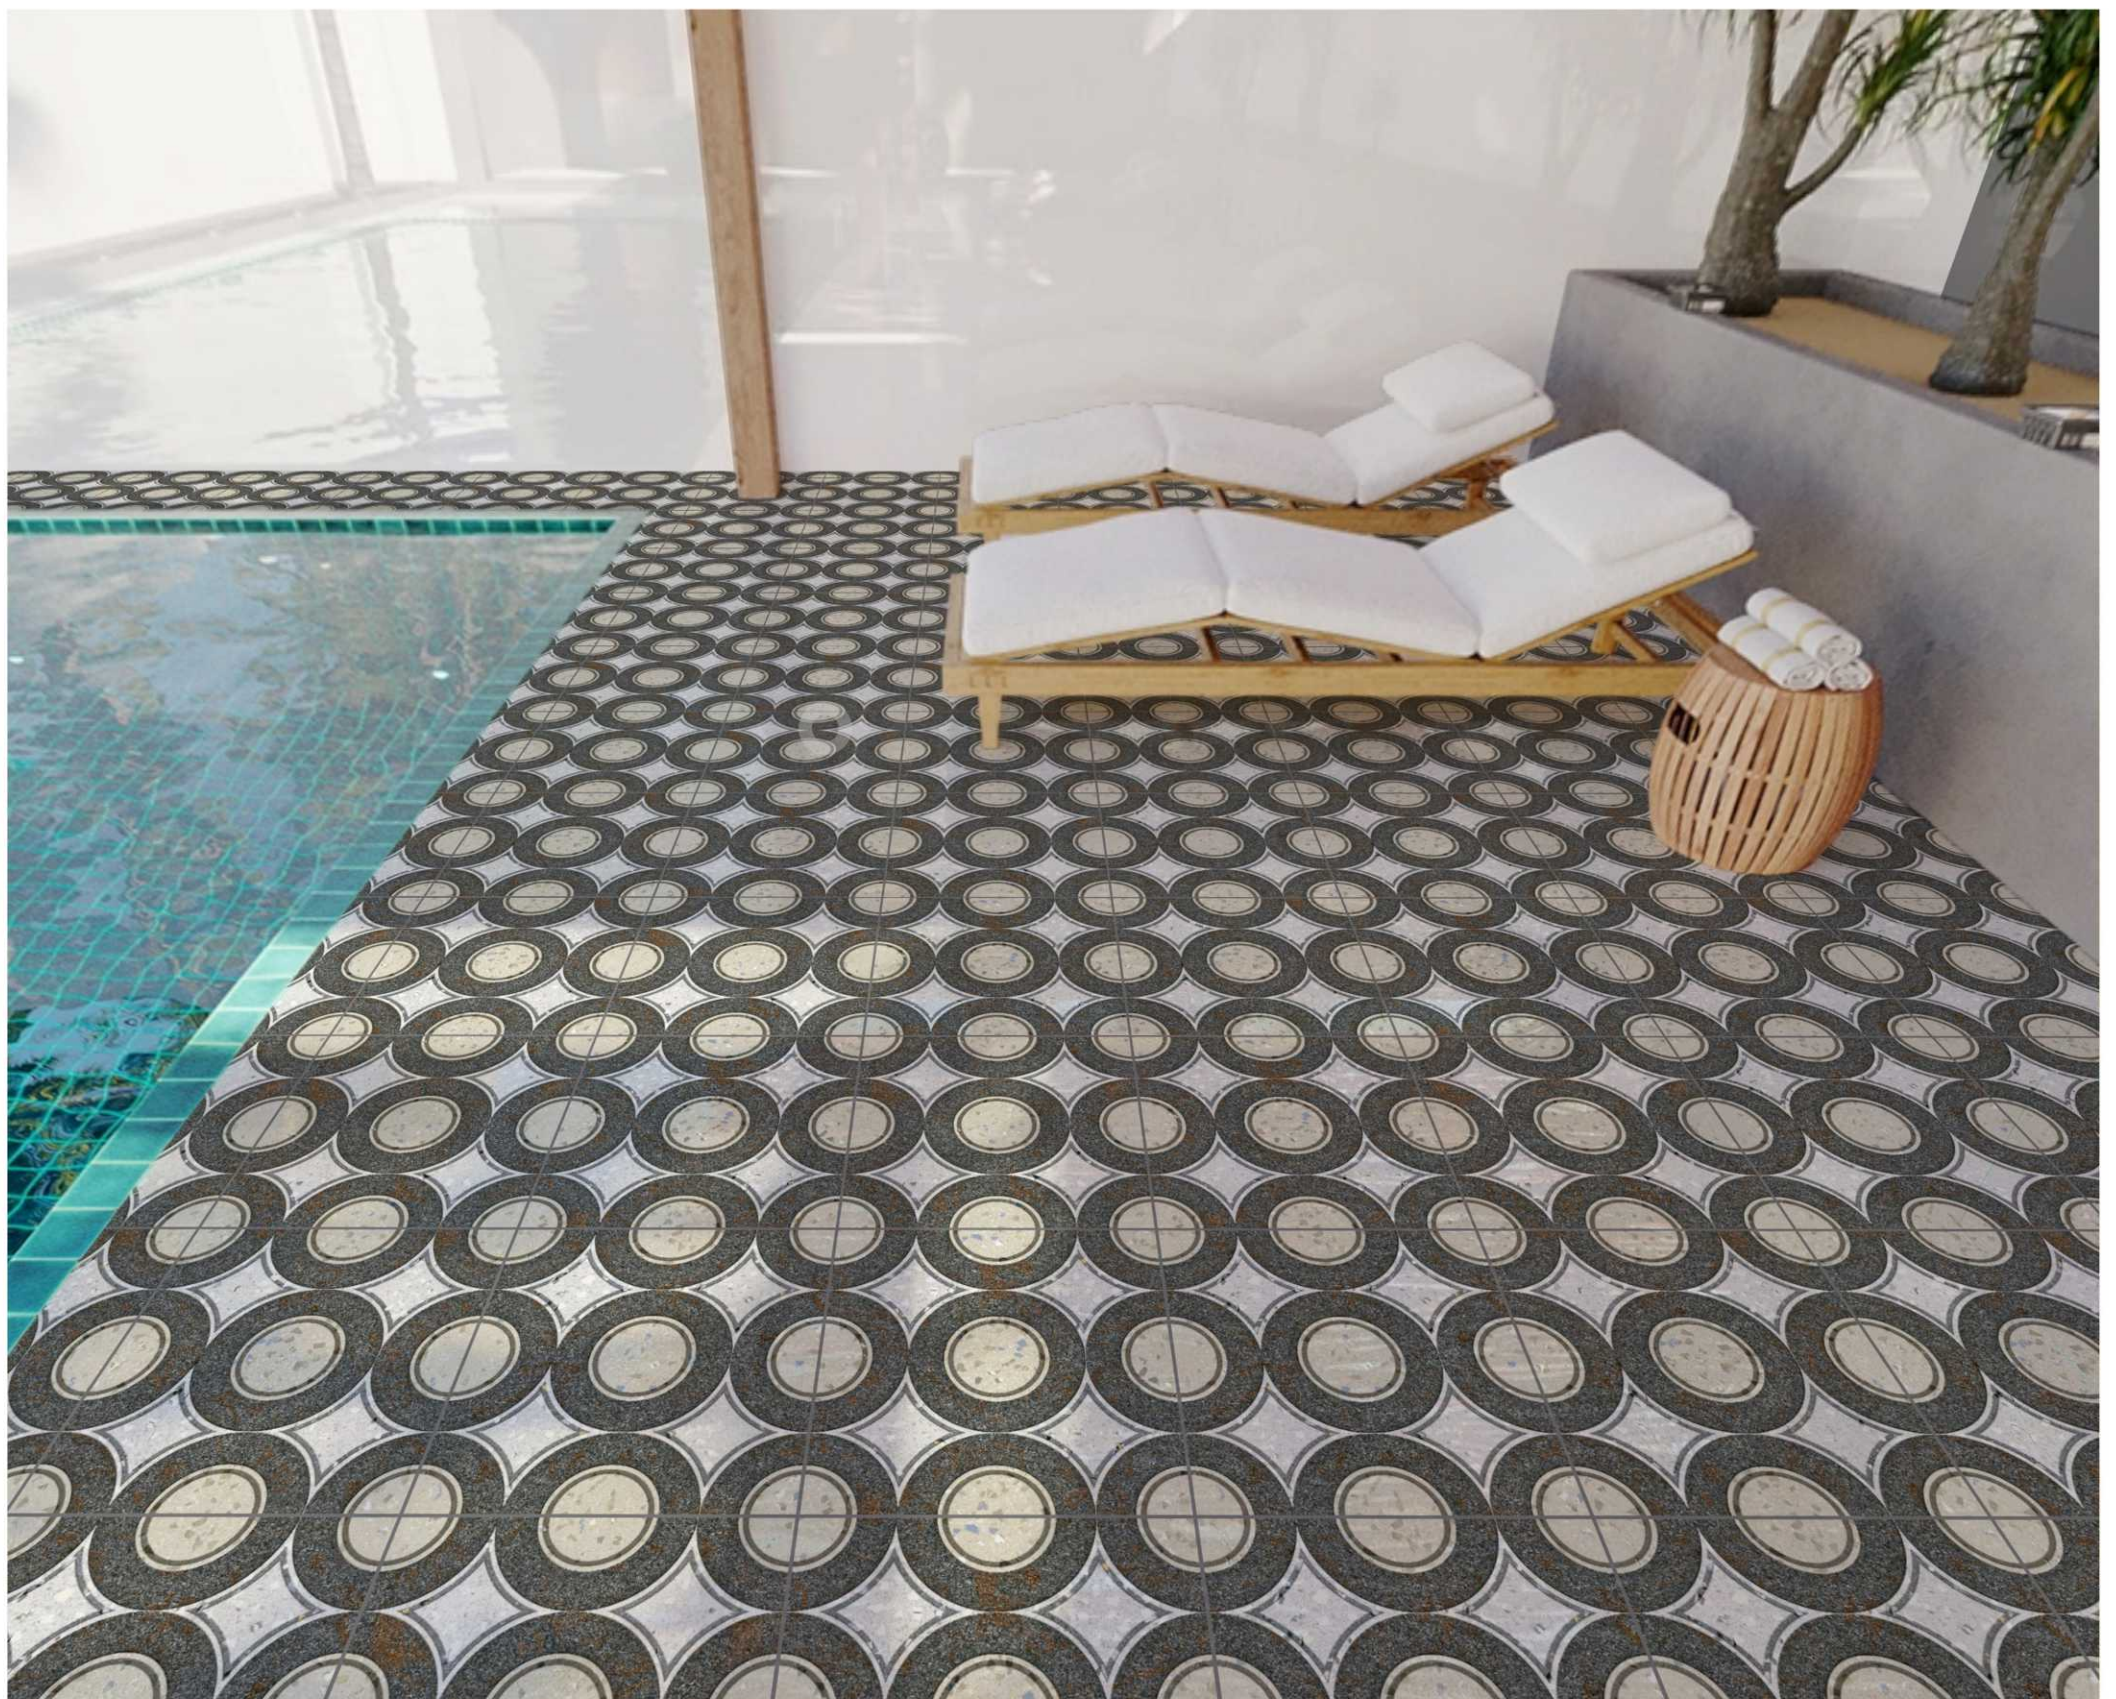

R :- 04

R :- 01

DIMENSION :

400X400MM

FINISH :

MATT

SERIES :

PUNCH