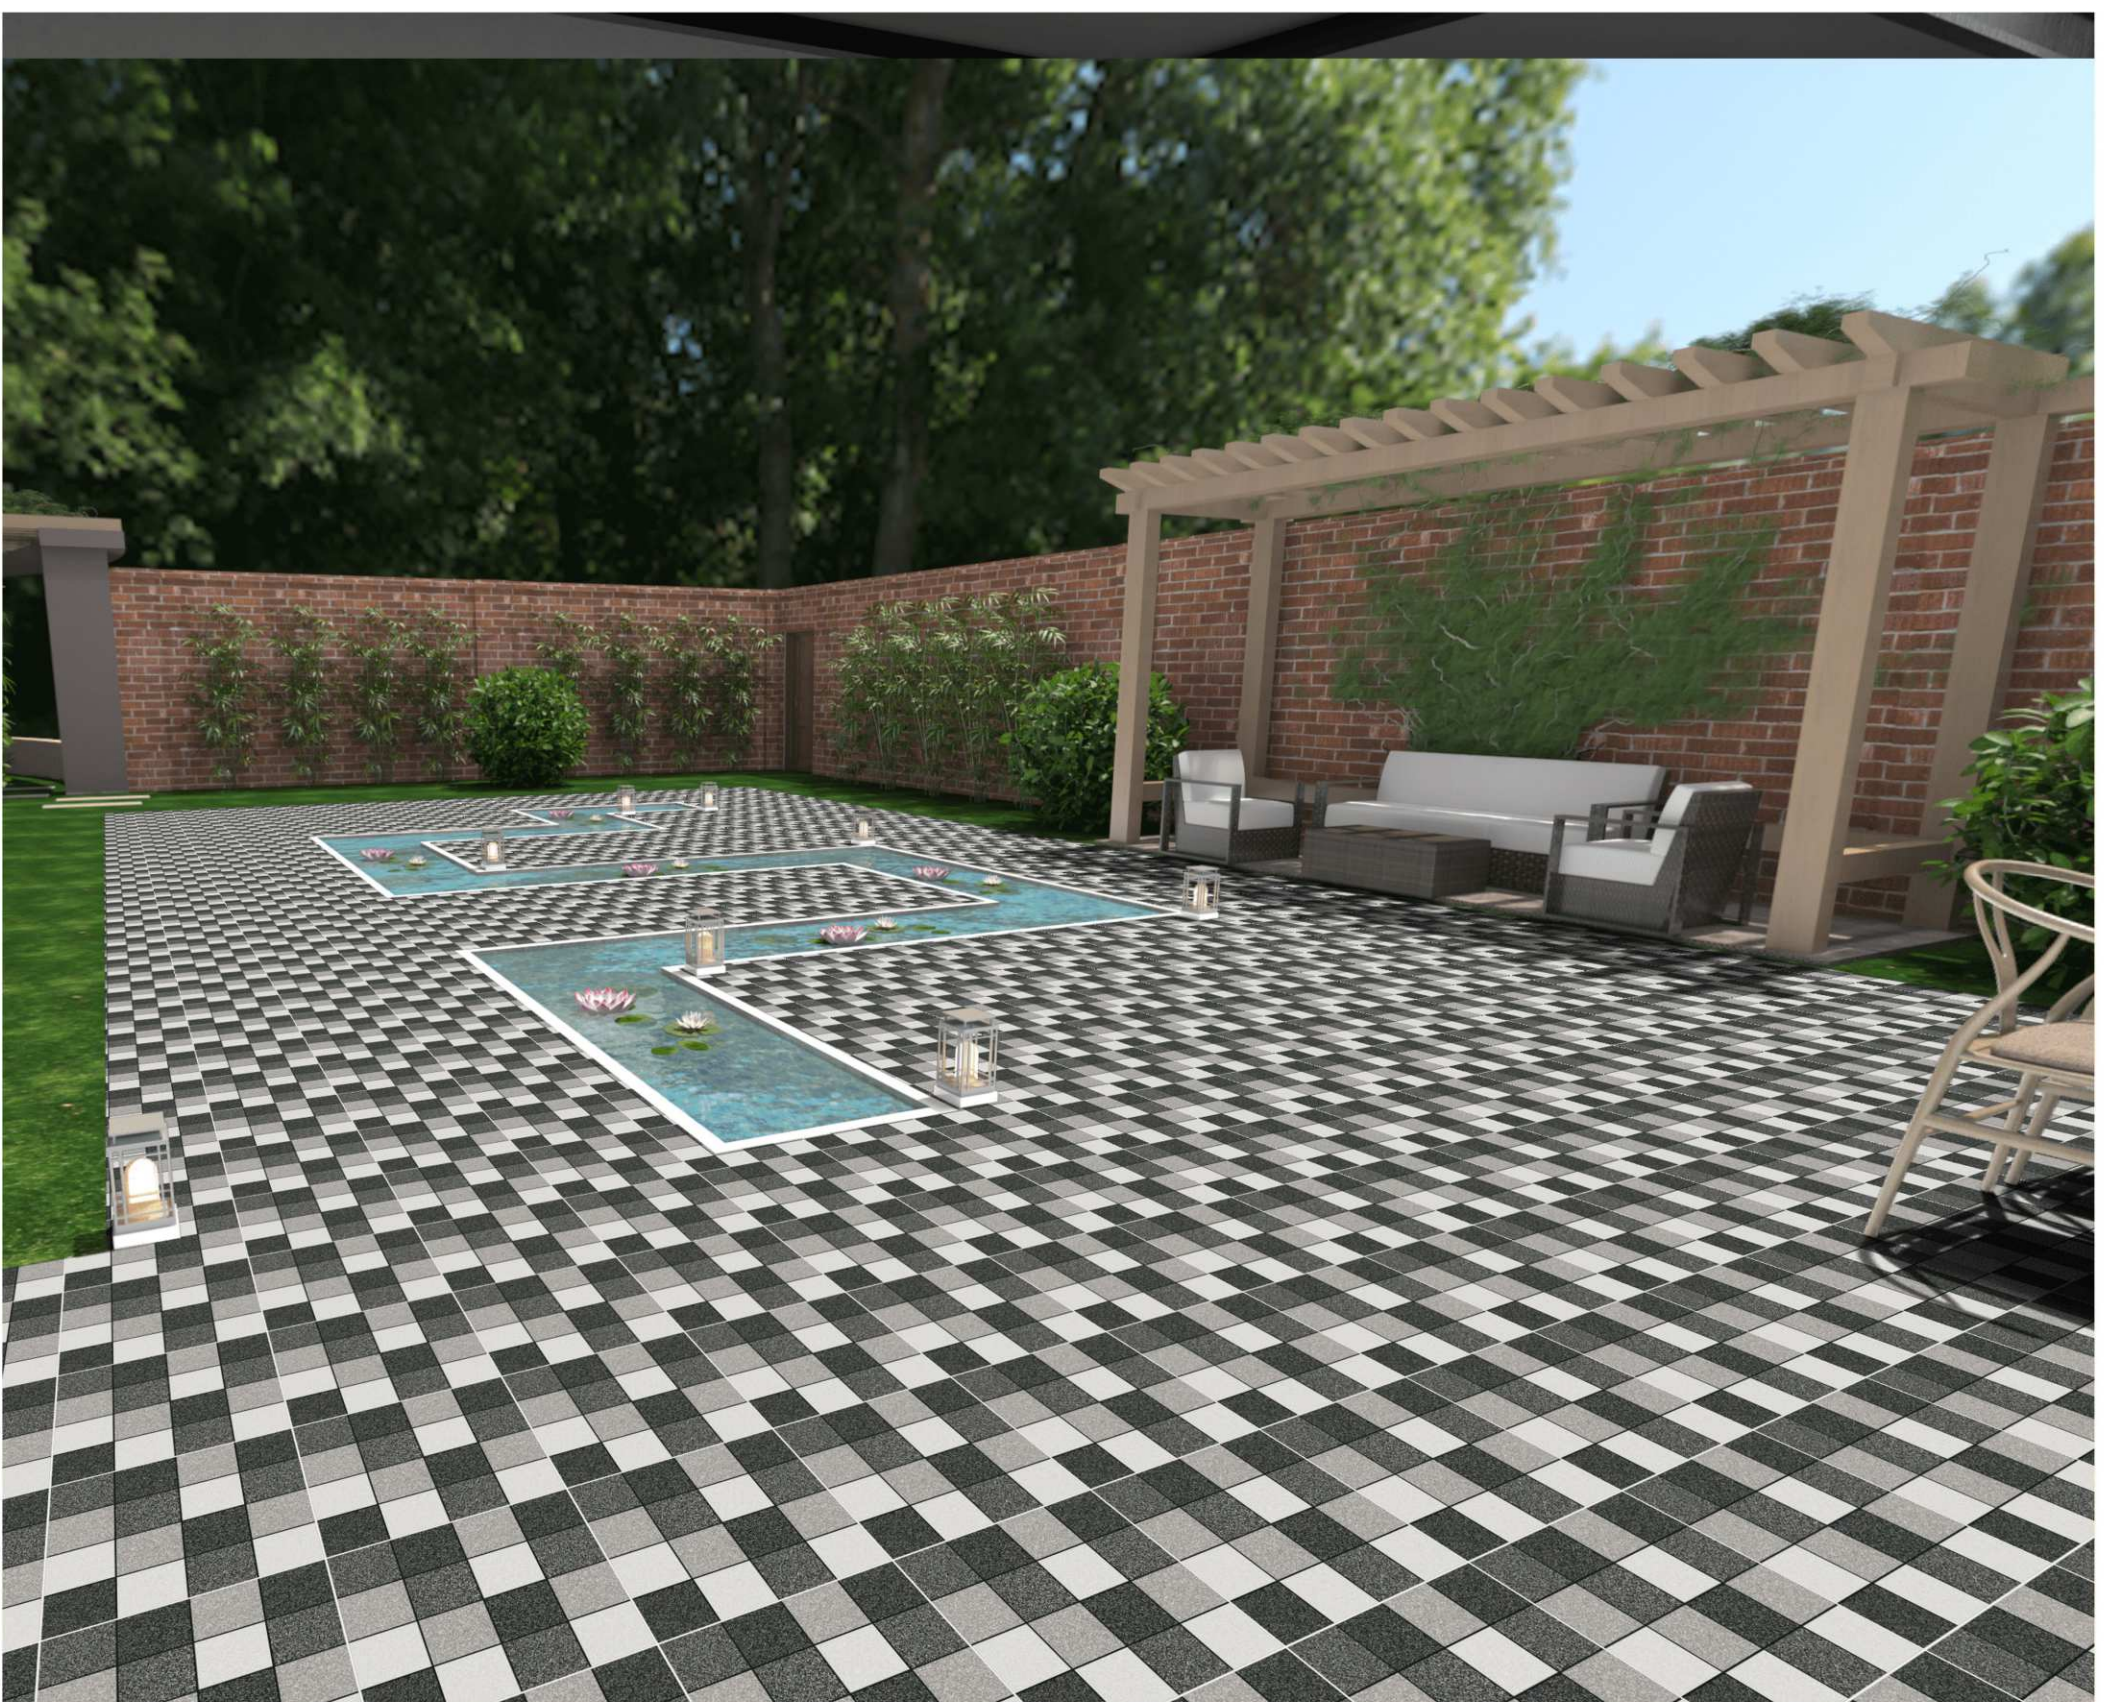

BACK TO INDEX