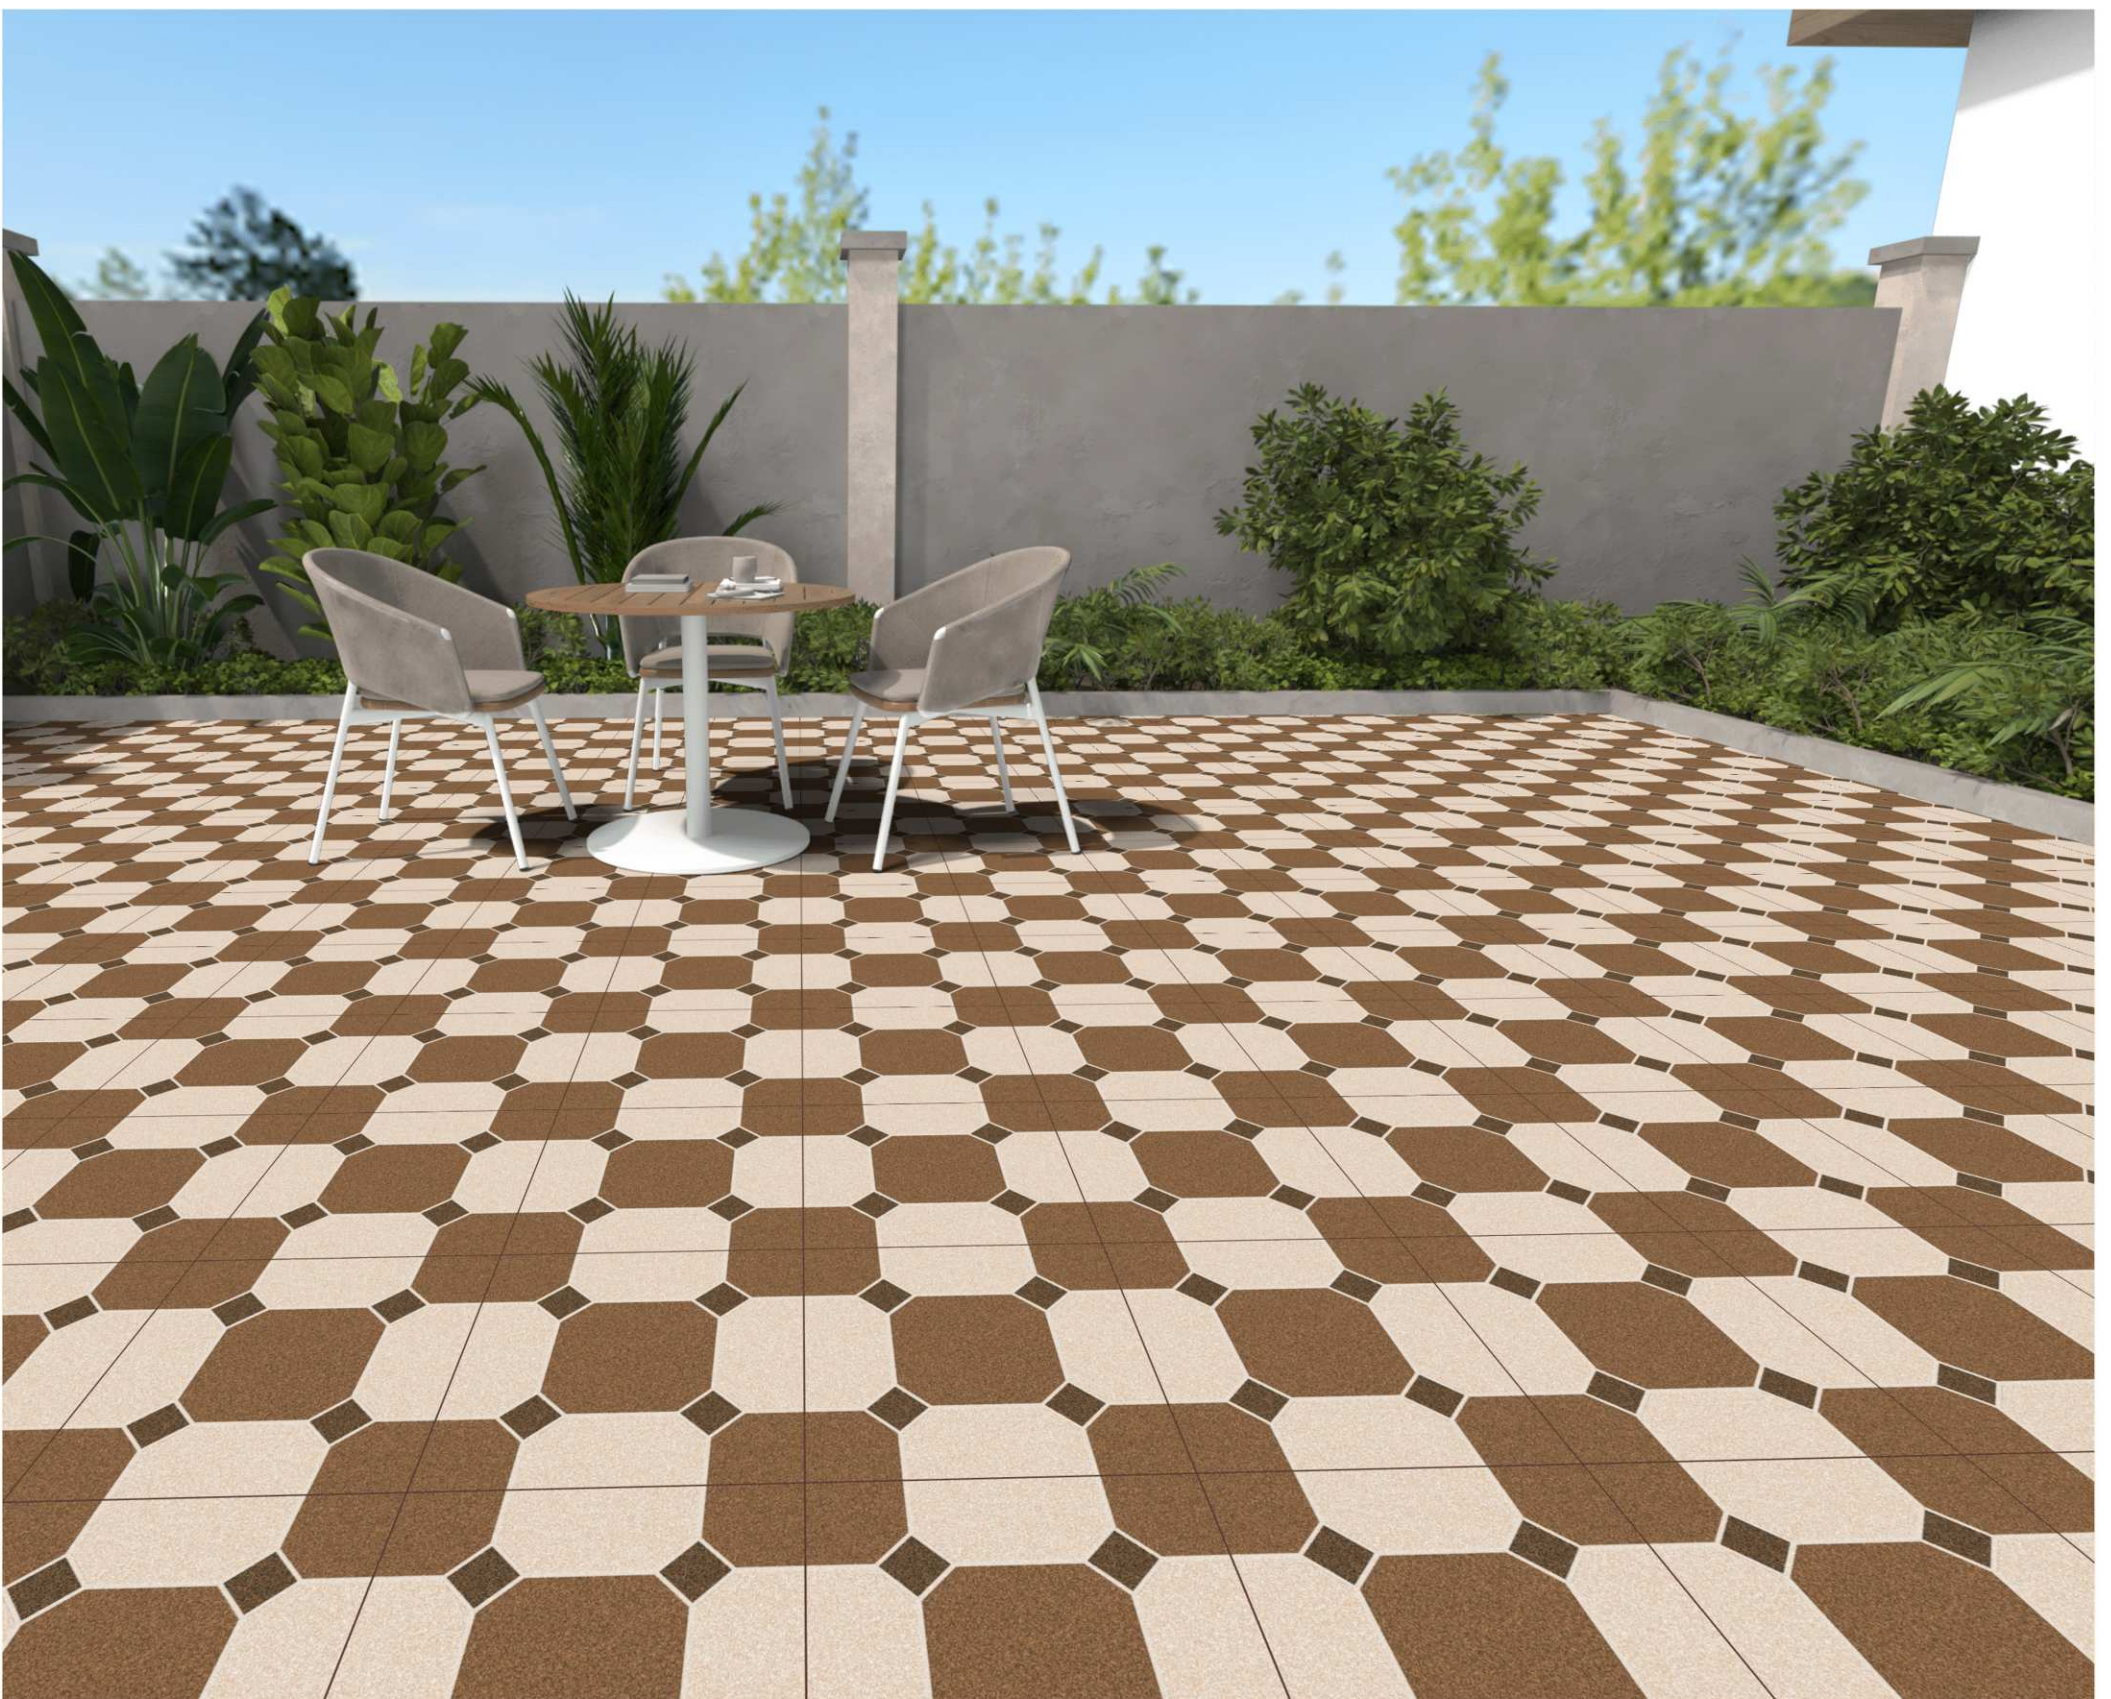

BACK TO INDEX