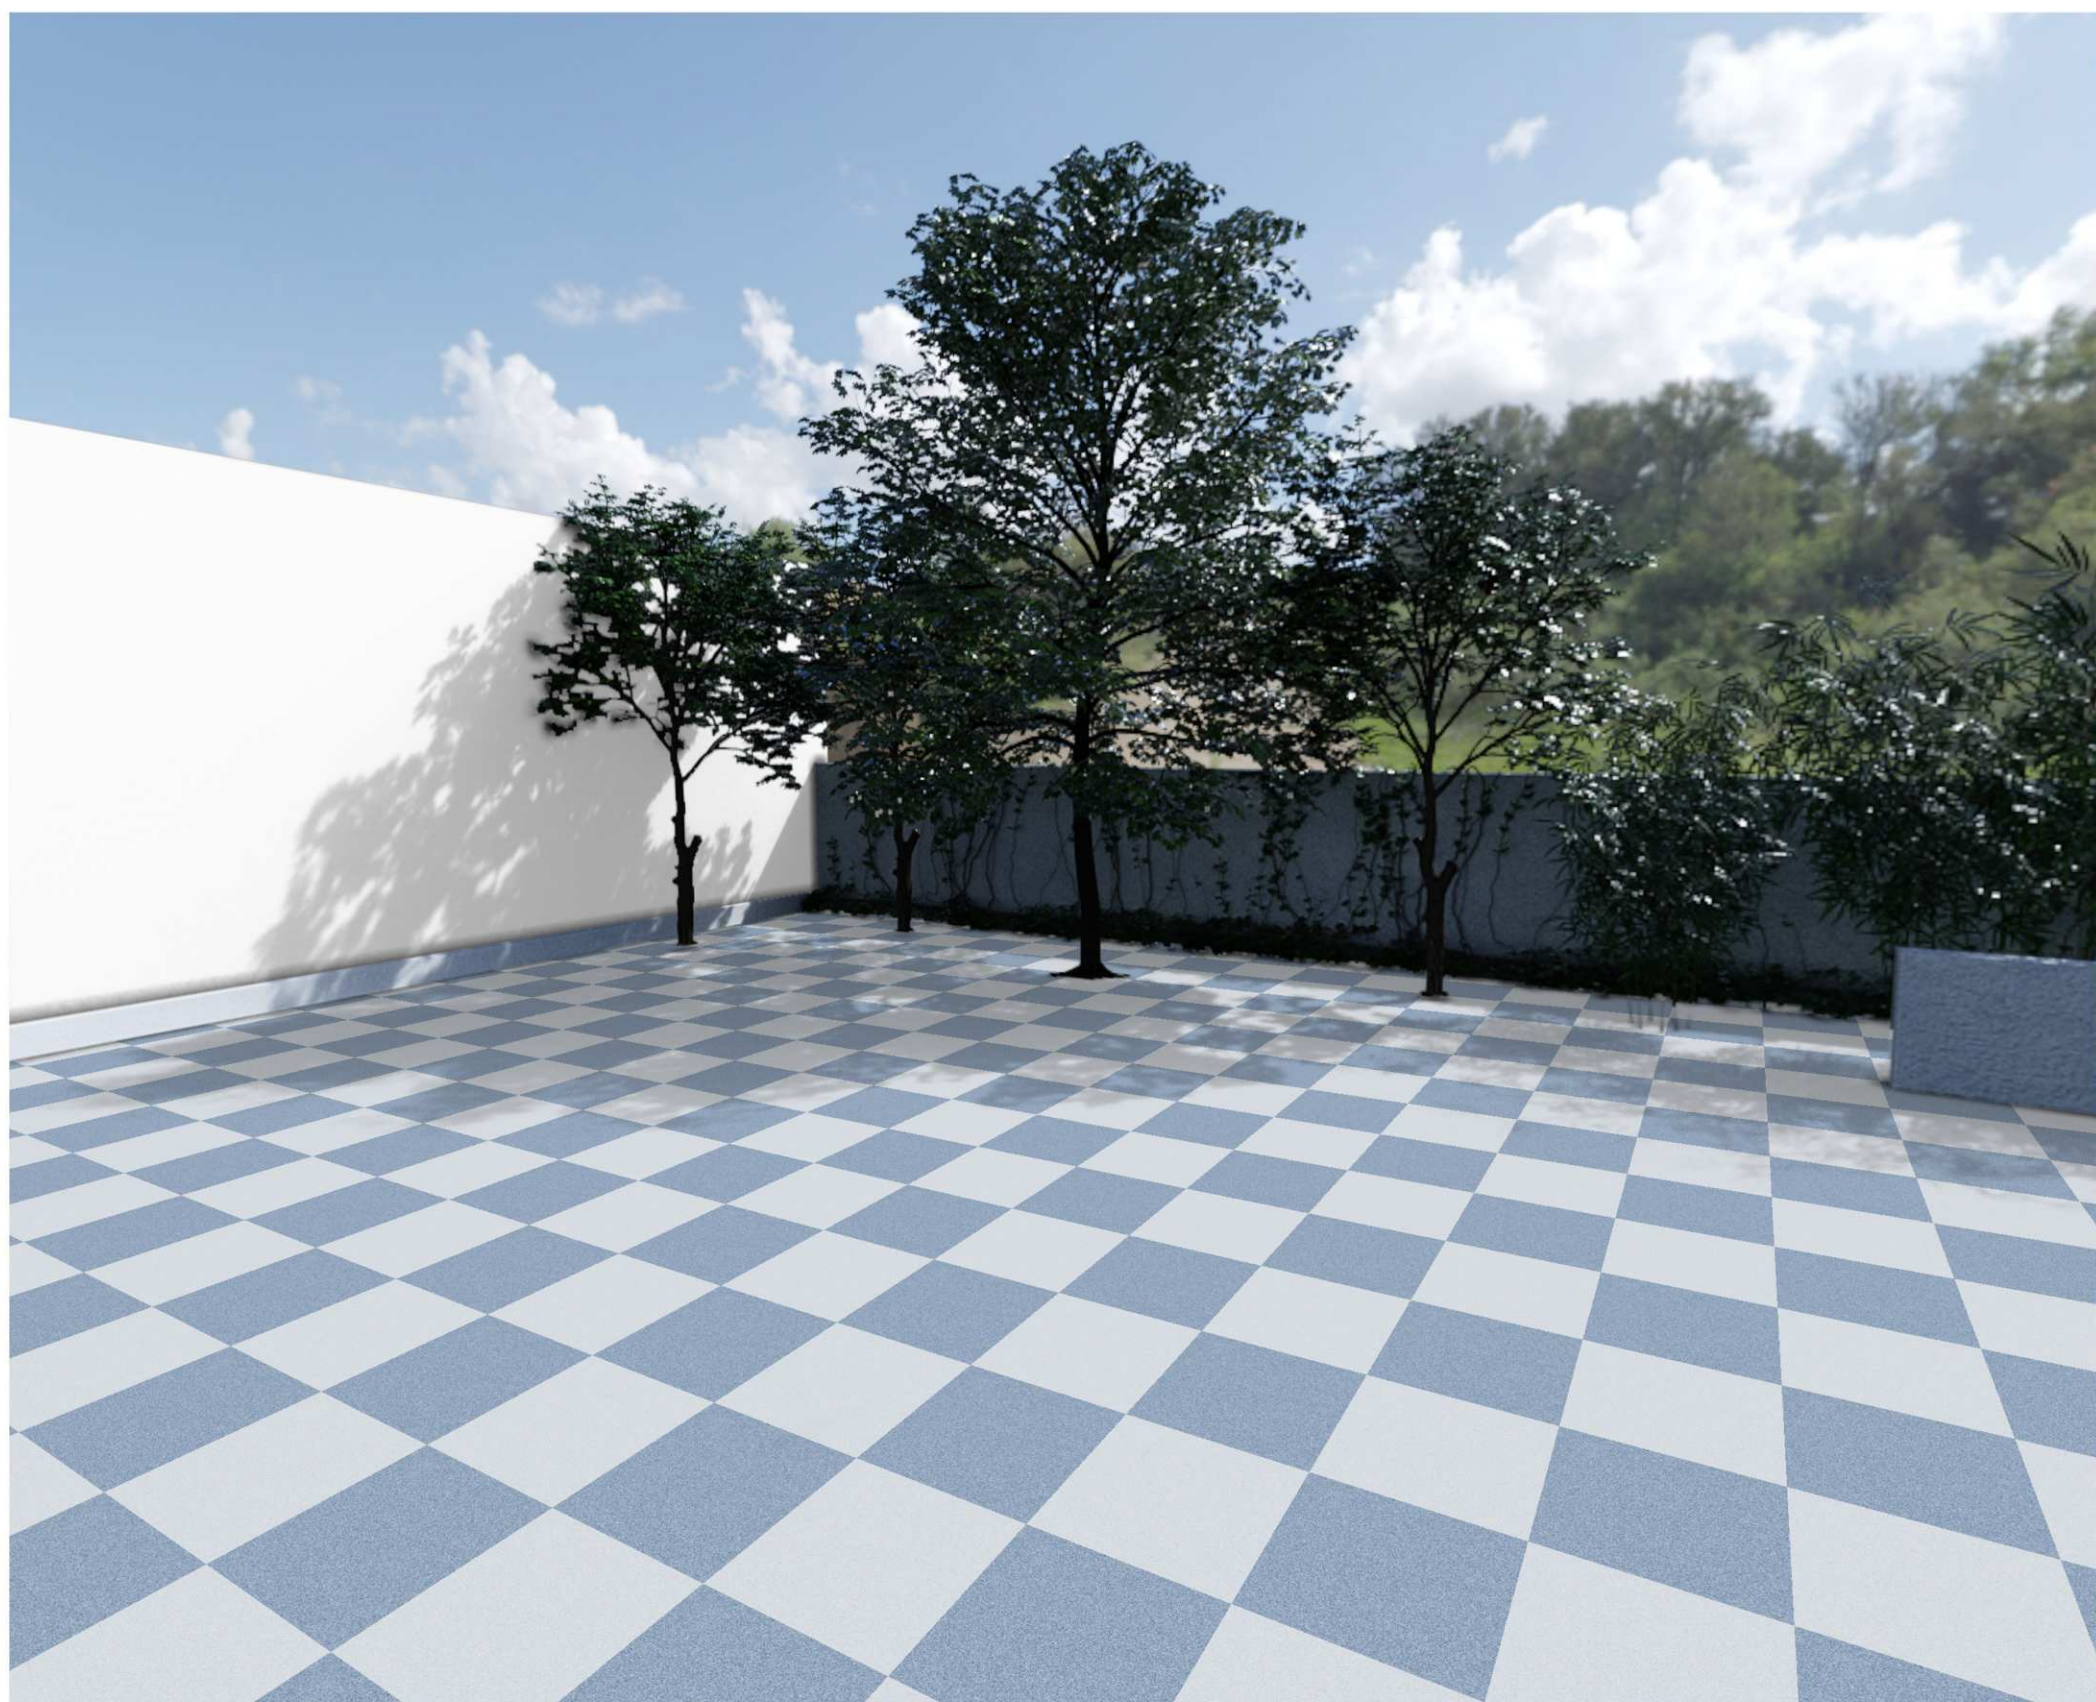

BACK TO INDEX