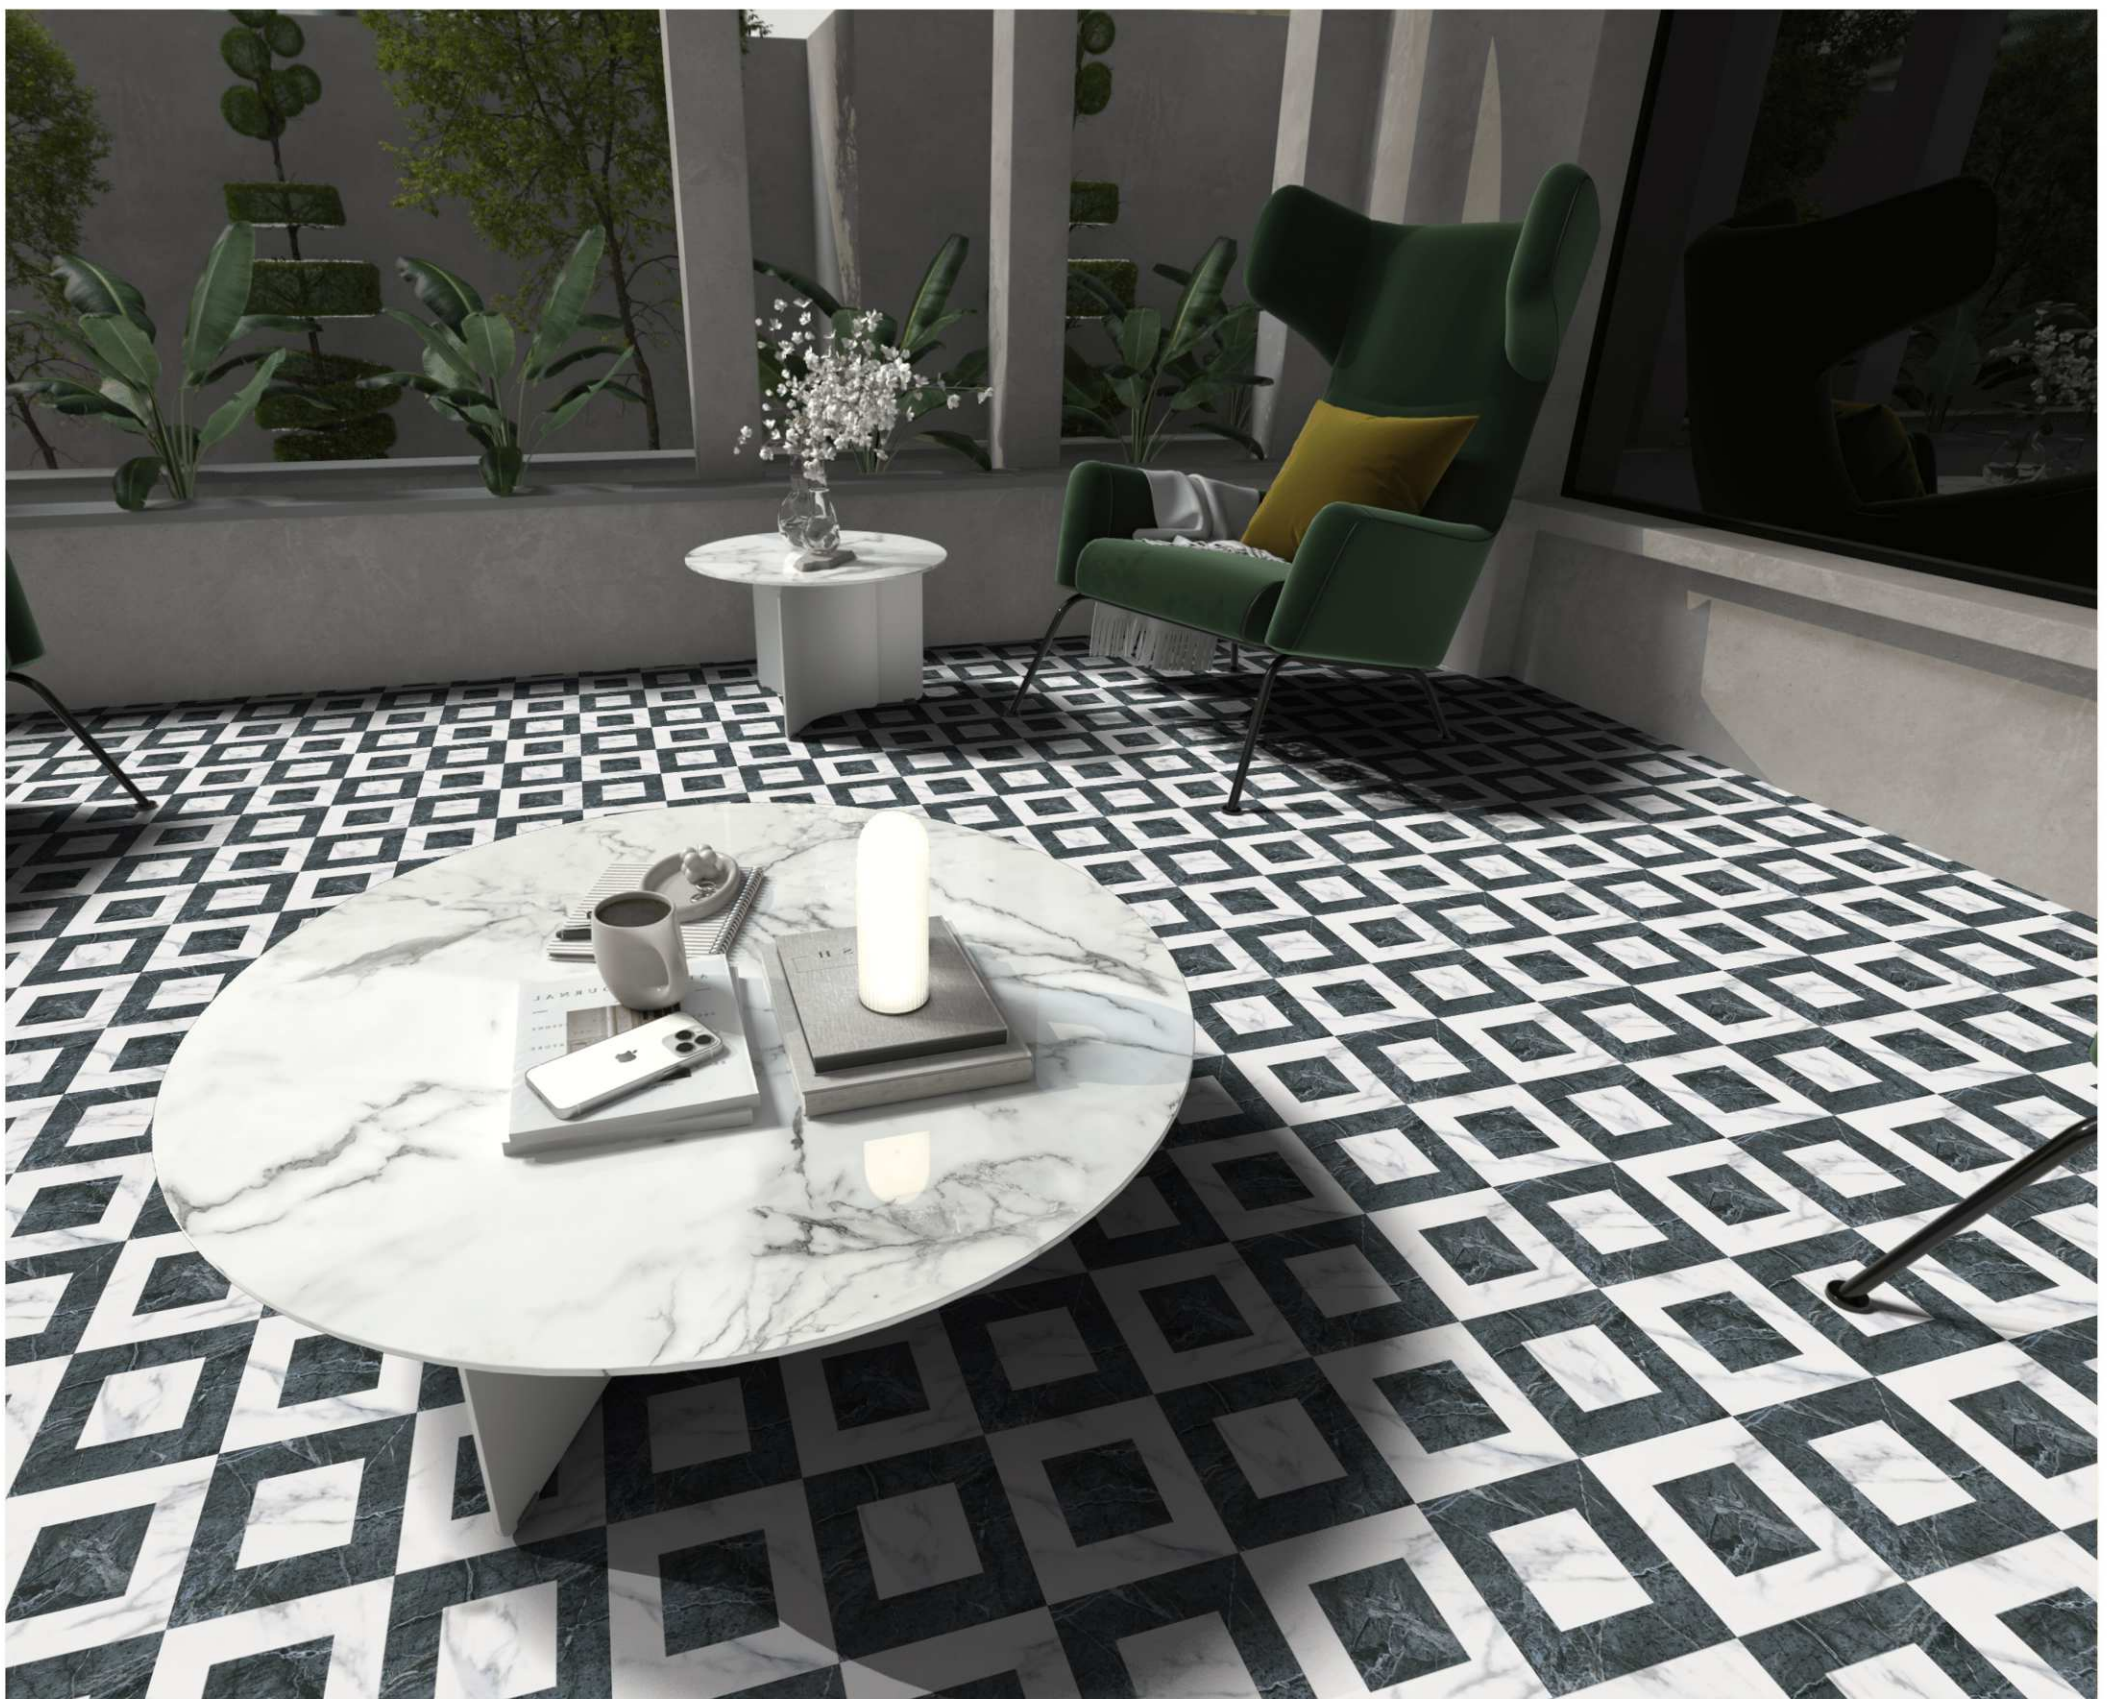

BACK TO INDEX