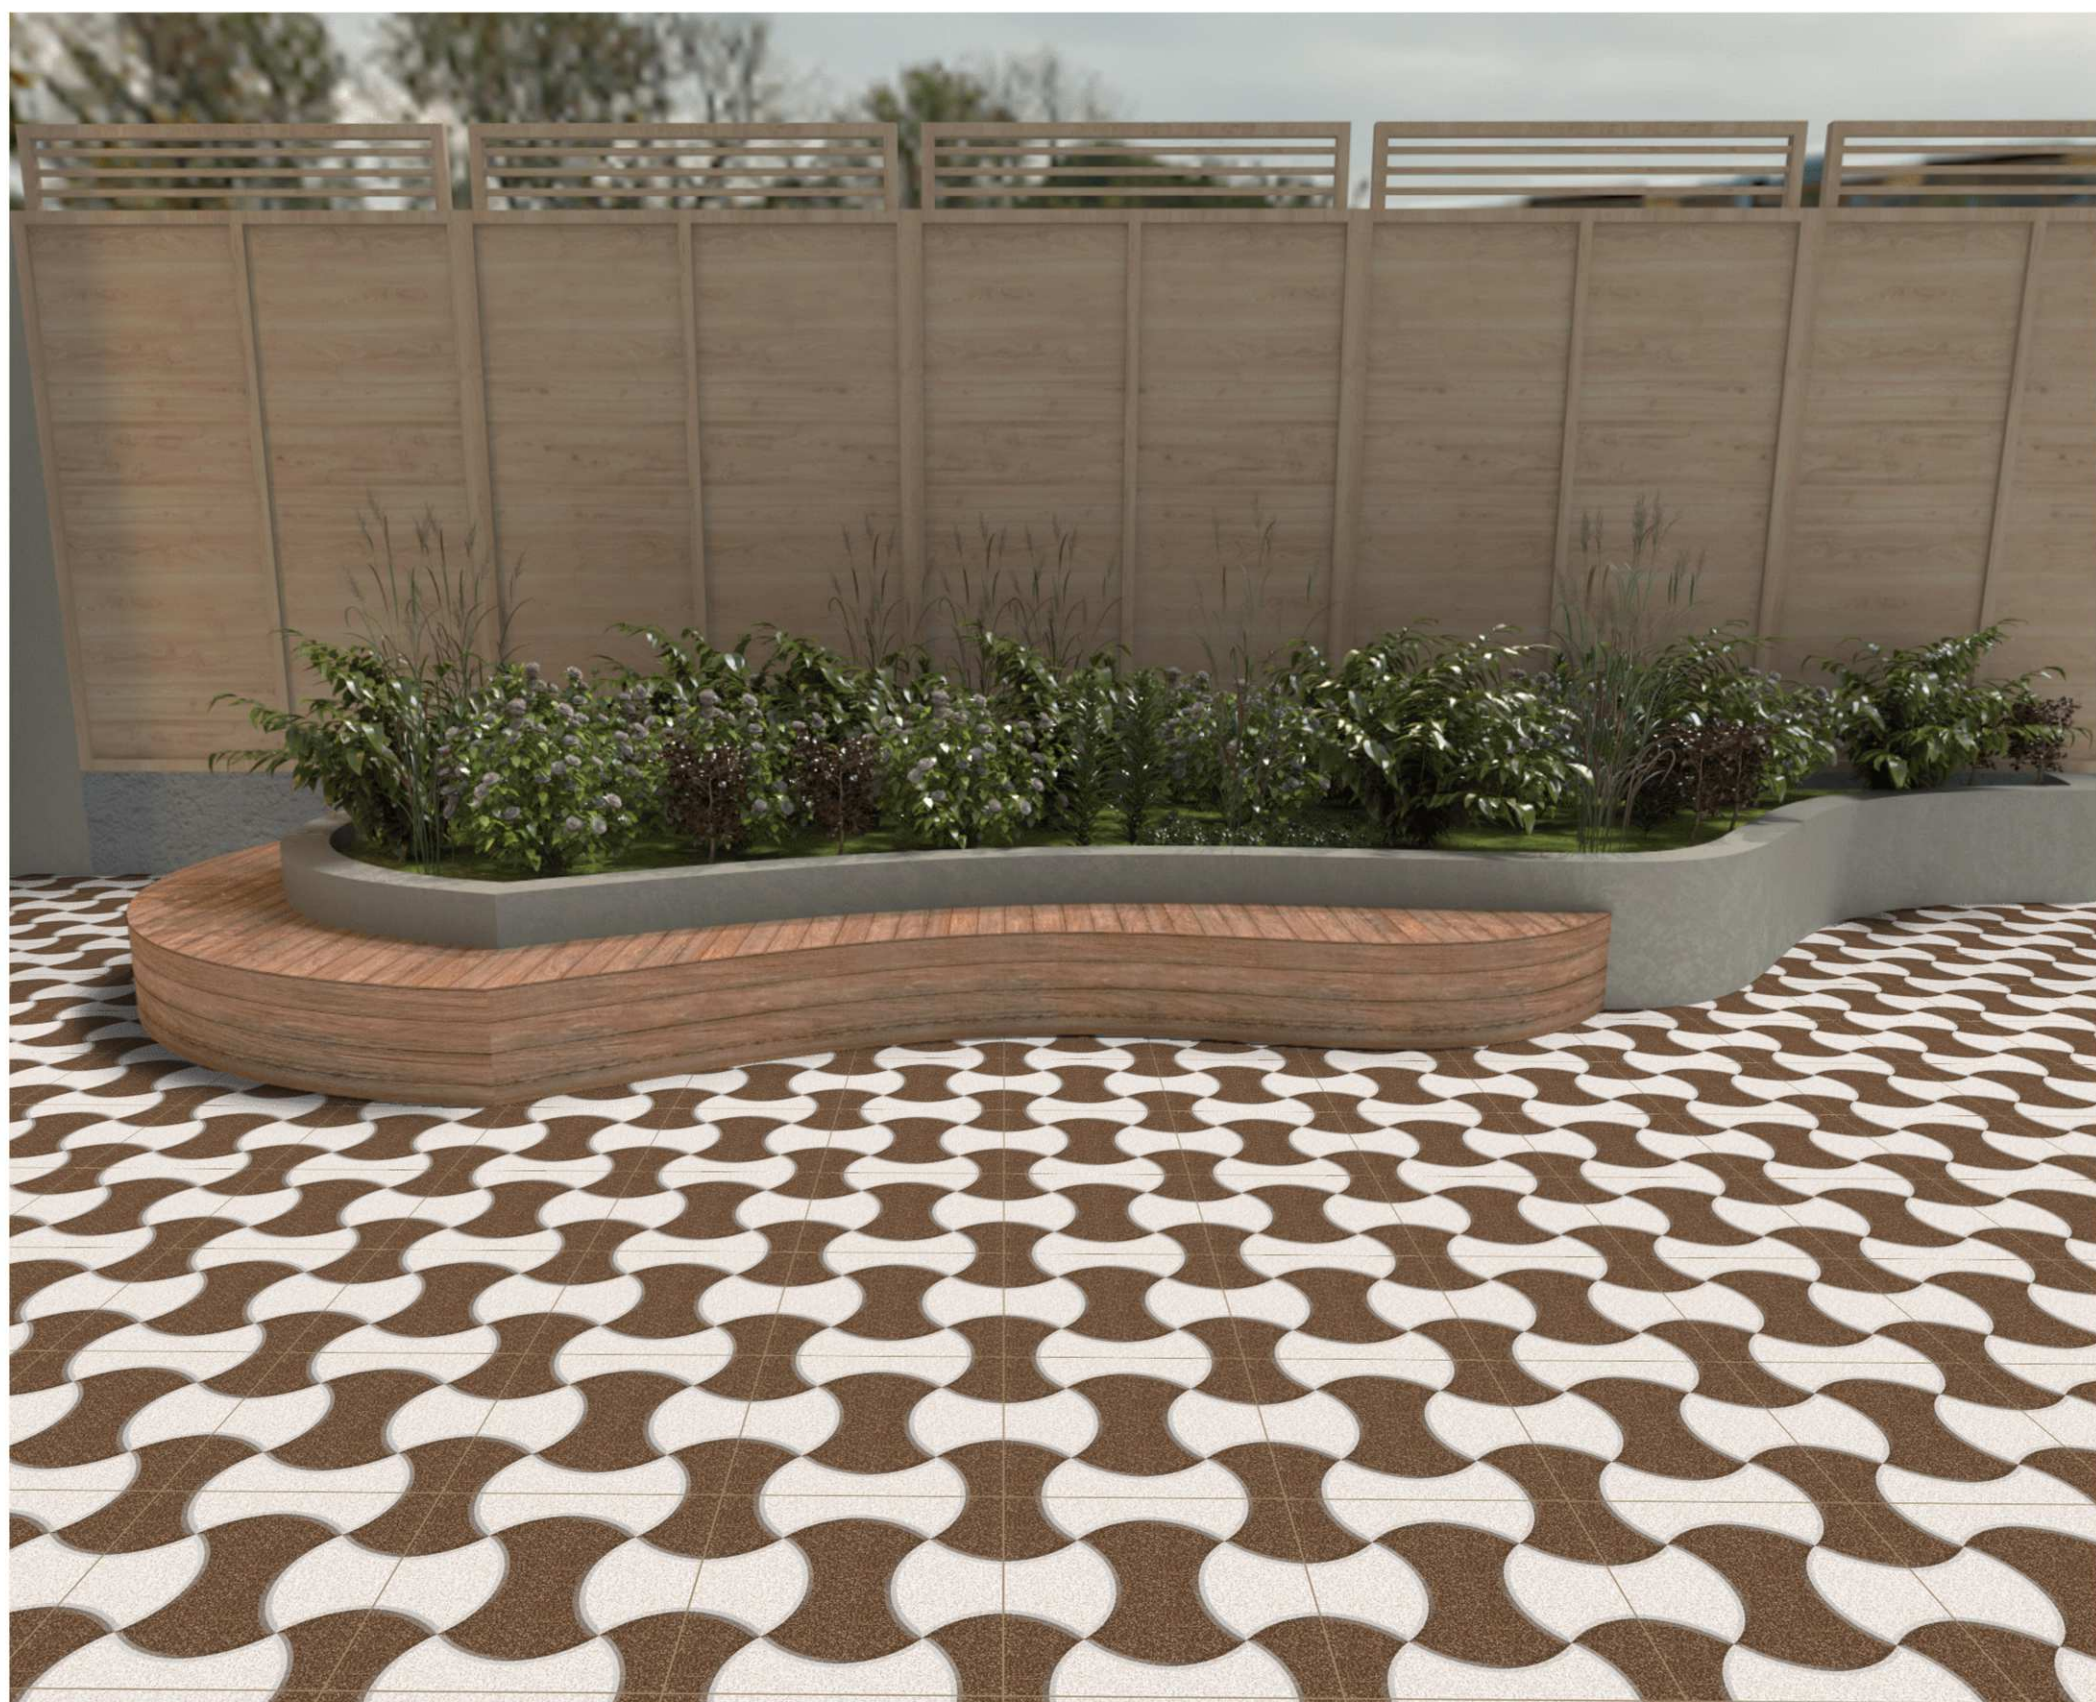

BACK TO INDEX