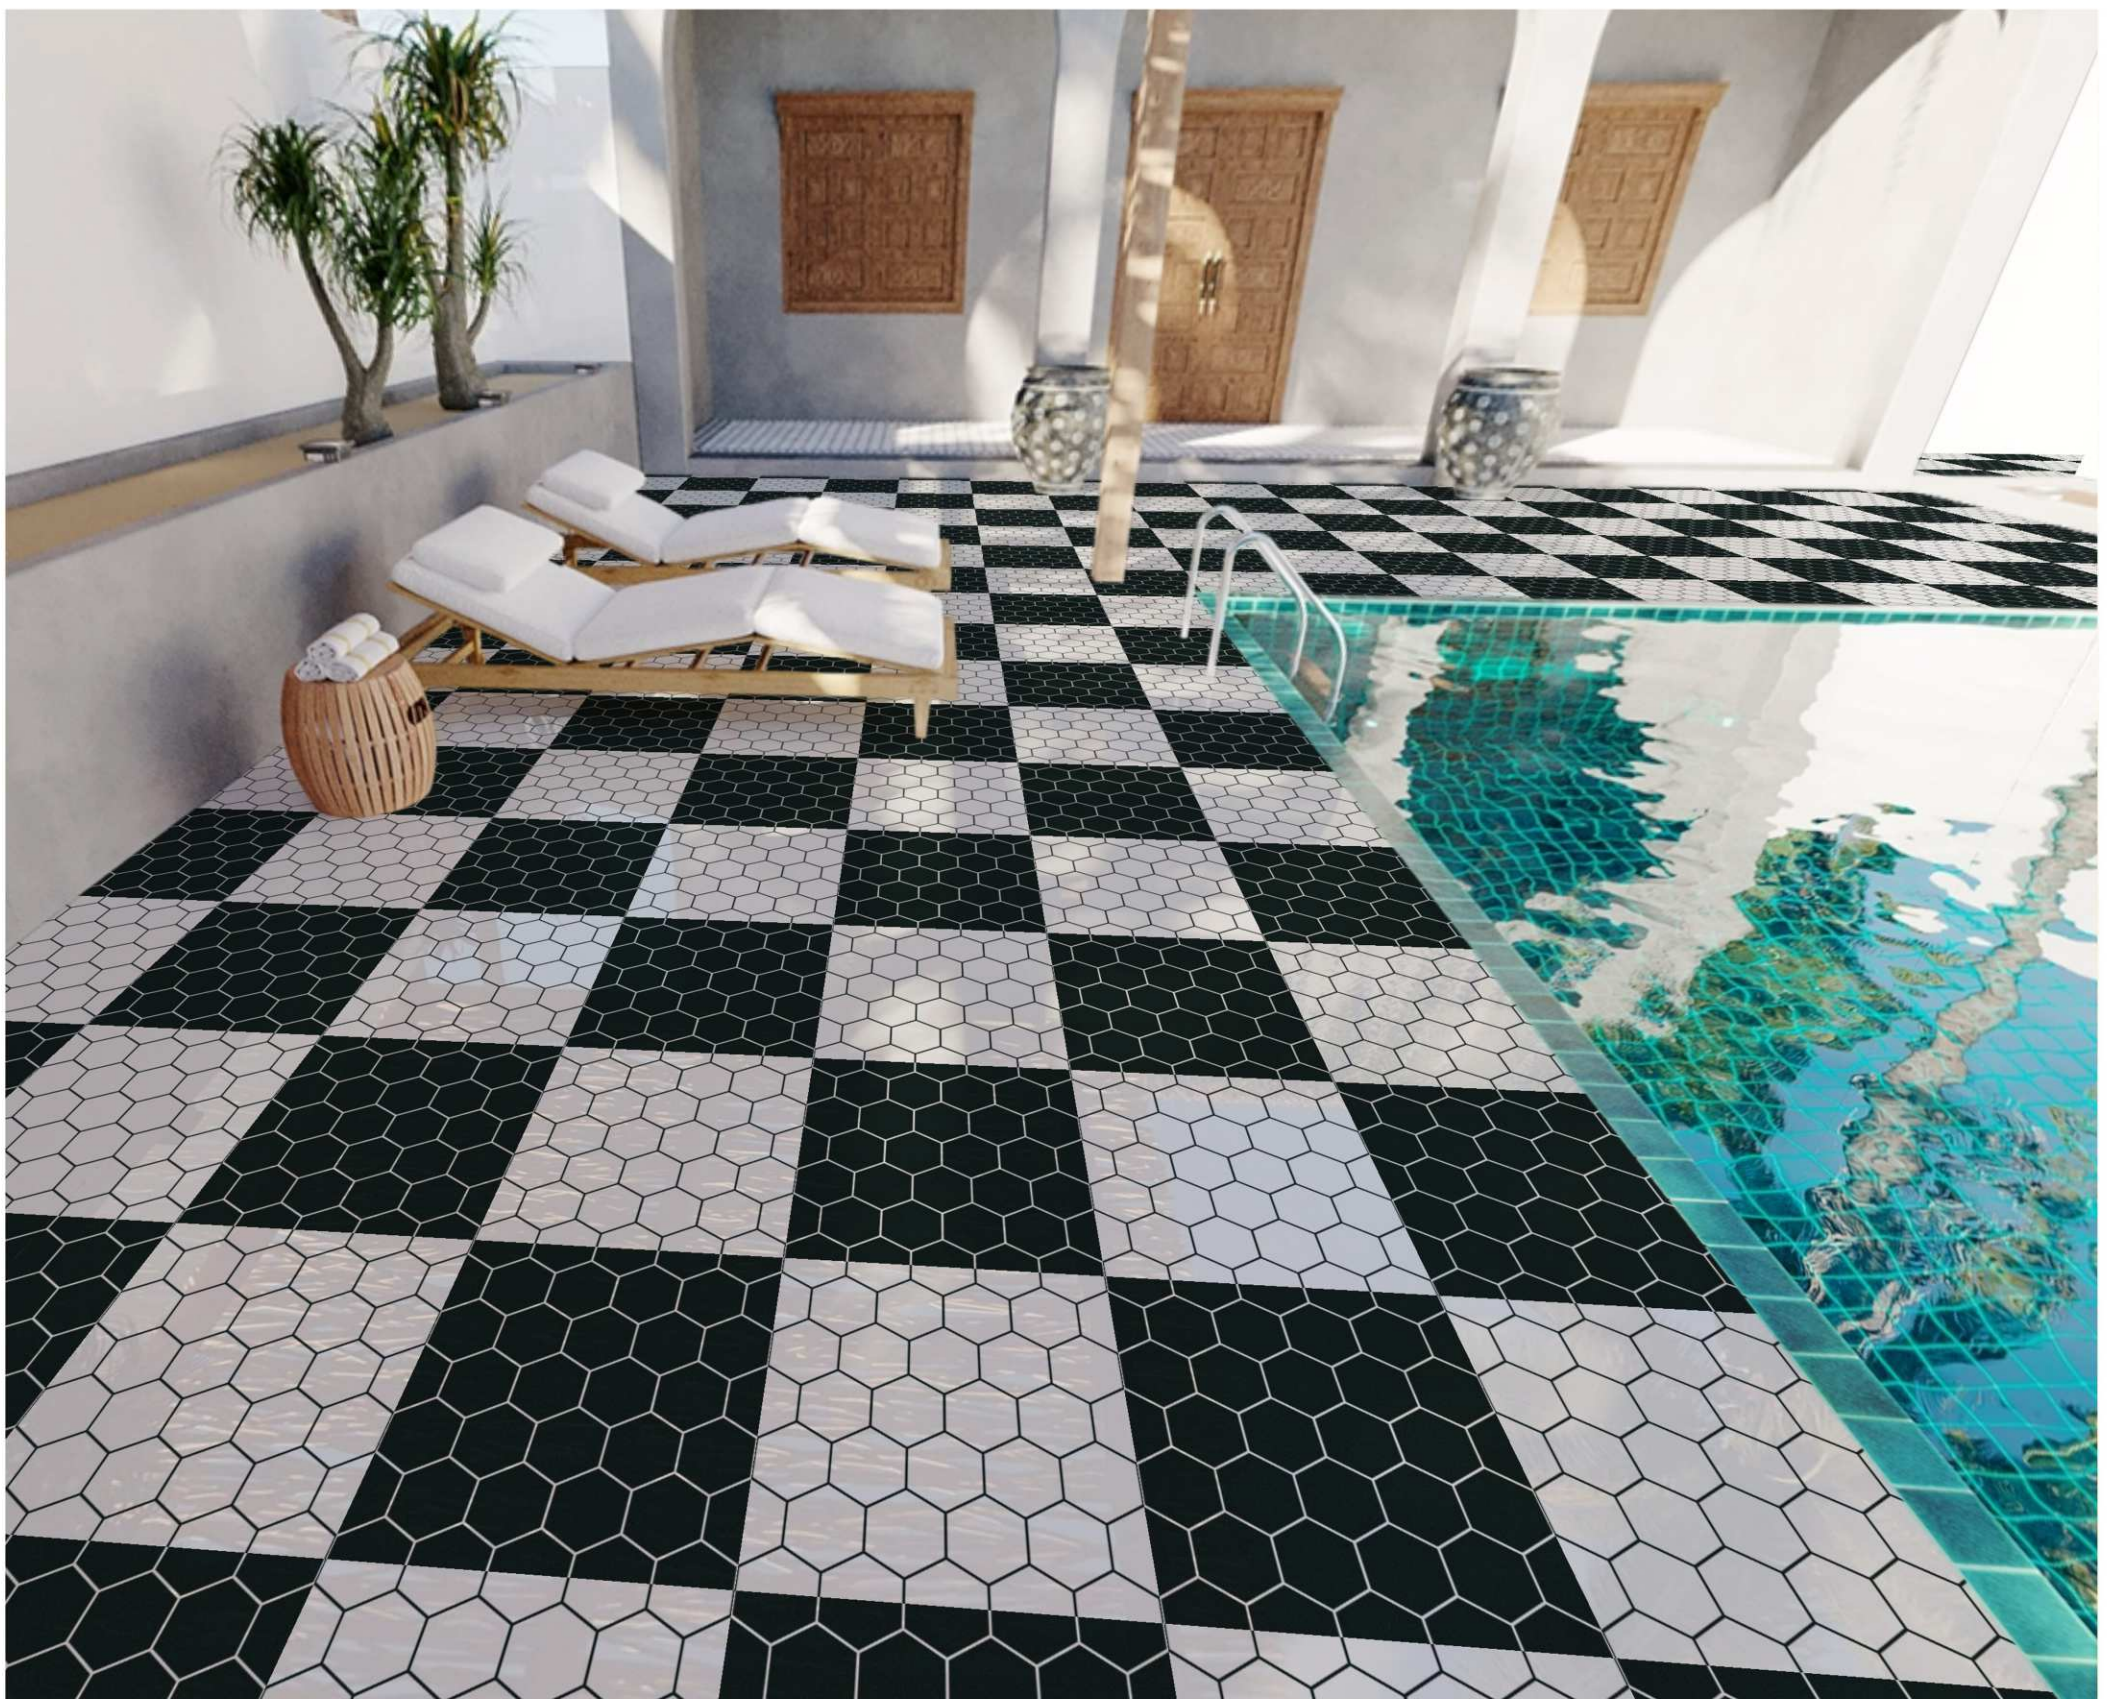

BACK TO INDEX