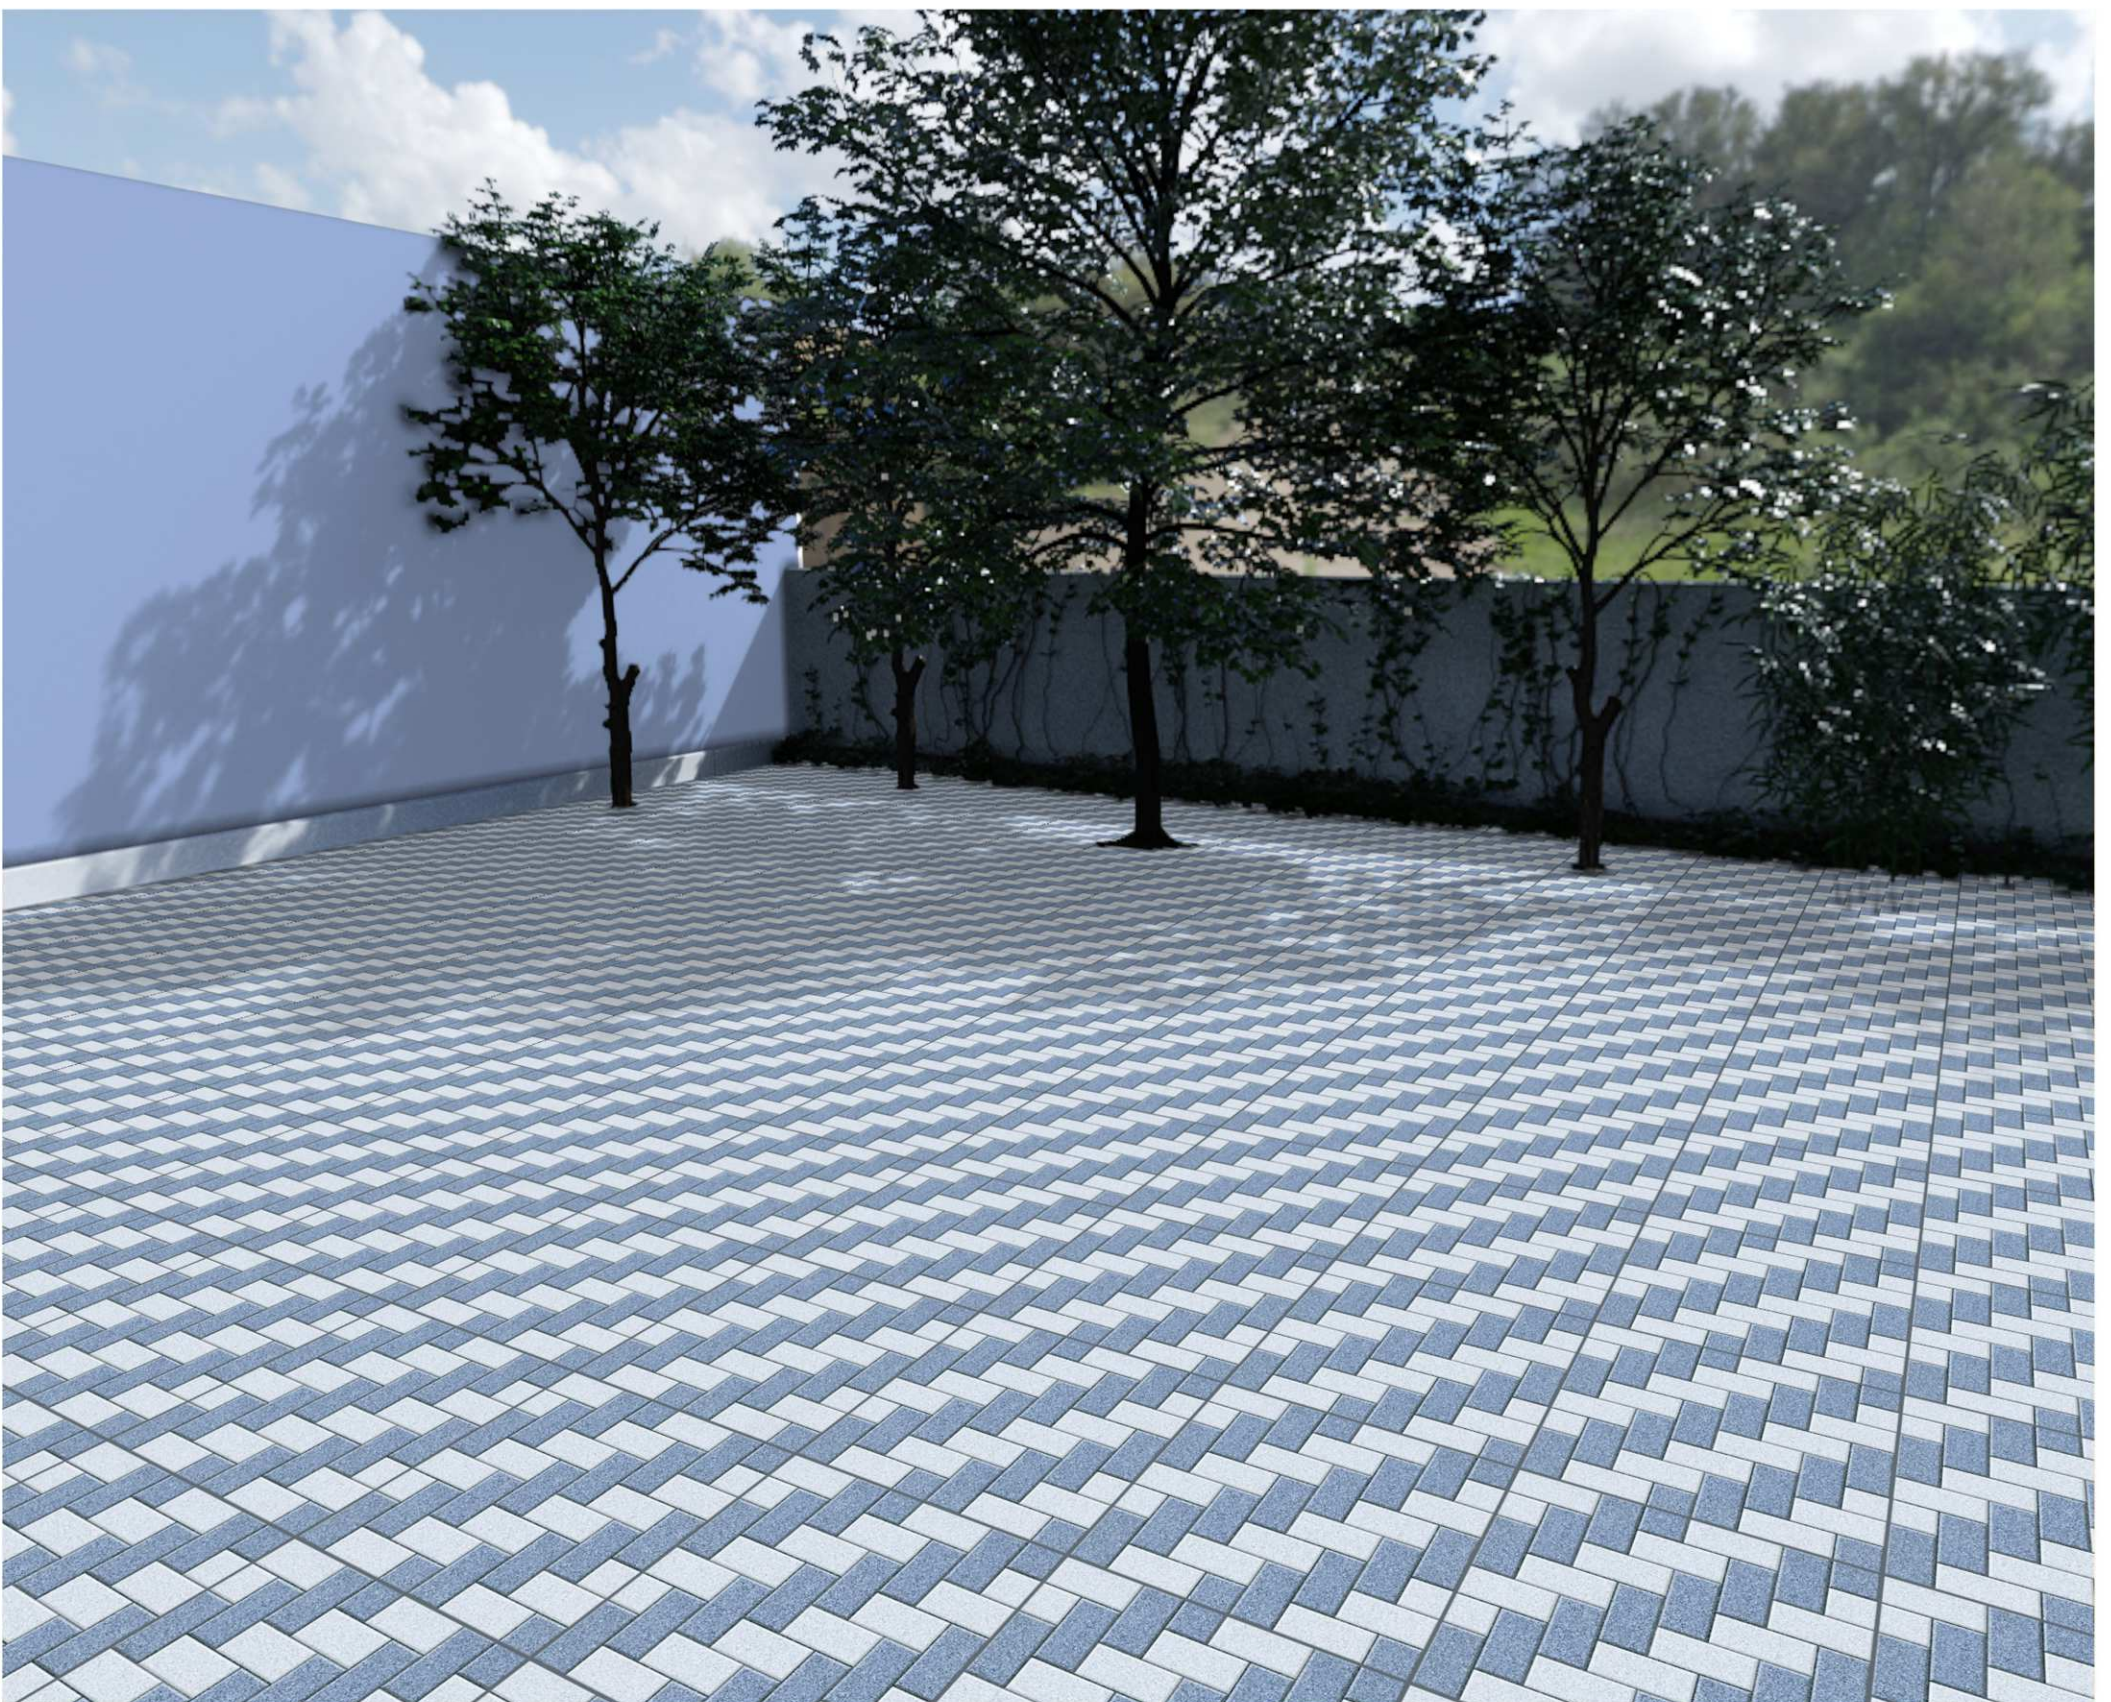

CROOSWORD 14

CROOSWORD 15

CROOSWORD PUNCH R :- 01

CROOSWORD PUNCH R :- 01

DIMENSION :
400X400MM

FINISH :
MATT

SERIES :
PUNCH

 **BACK TO INDEX**