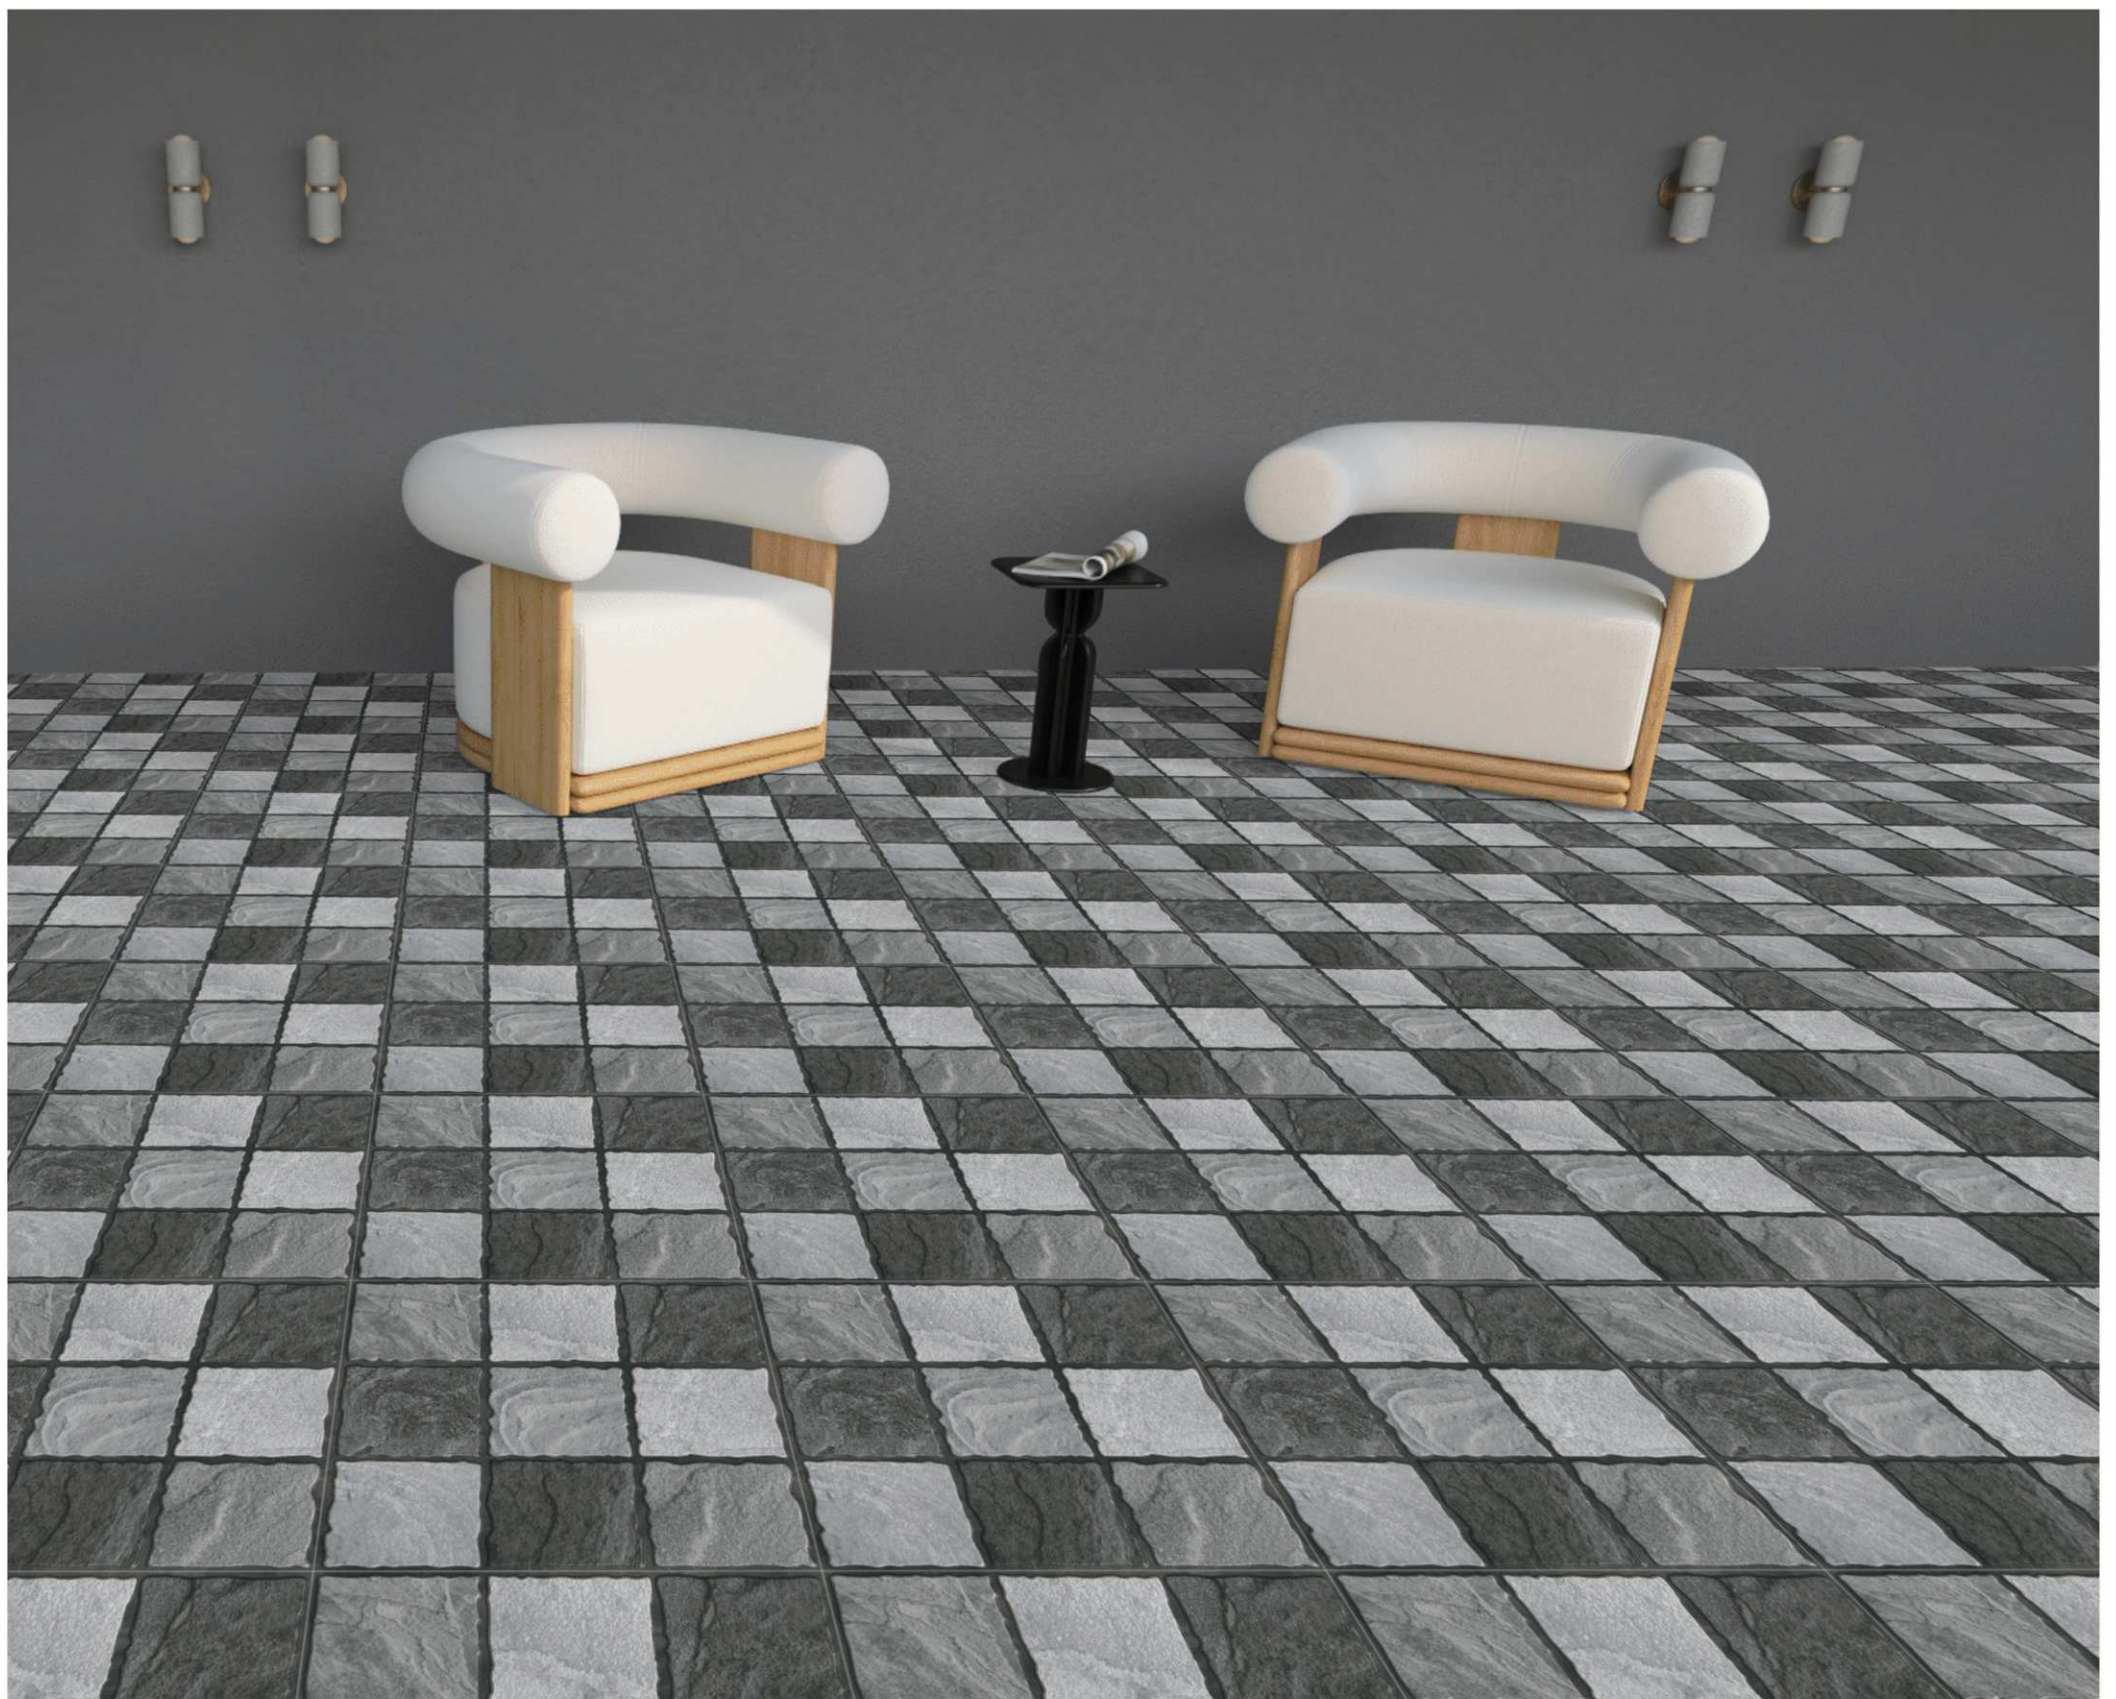

DIMENSION :

400X400MM

FINISH :

MATT

SERIES :

PUNCH