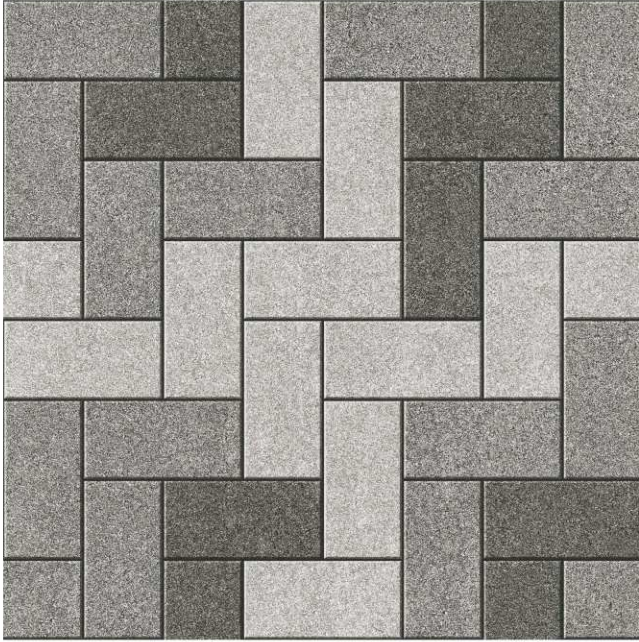

STENFORD
CERAMIC

CROOSWORD 07

CROOSWORD PUNCH R :- 01

DIMENSION :

400X400MM

FINISH :

MATT

SERIES :

PUNCH