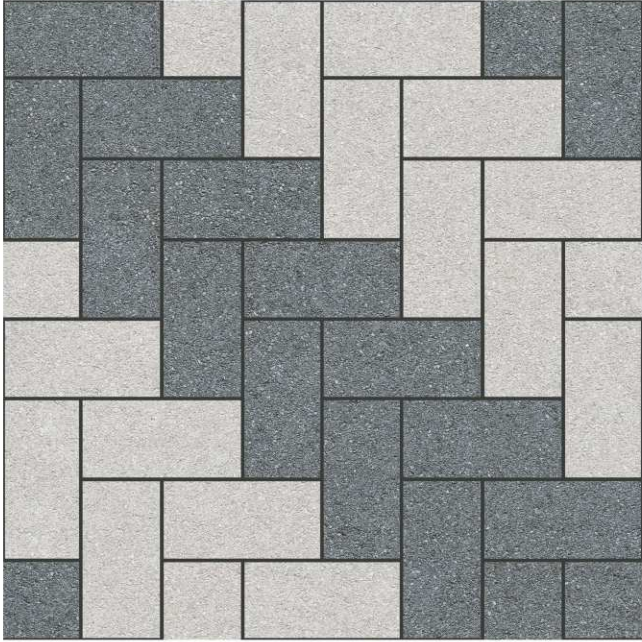

STENFORD
CERAMIC

CROOSWORD 09 HL-1

CROOSWORD PUNCH R :- 01

DIMENSION :

400X400MM

FINISH :

MATT

SERIES :

PUNCH