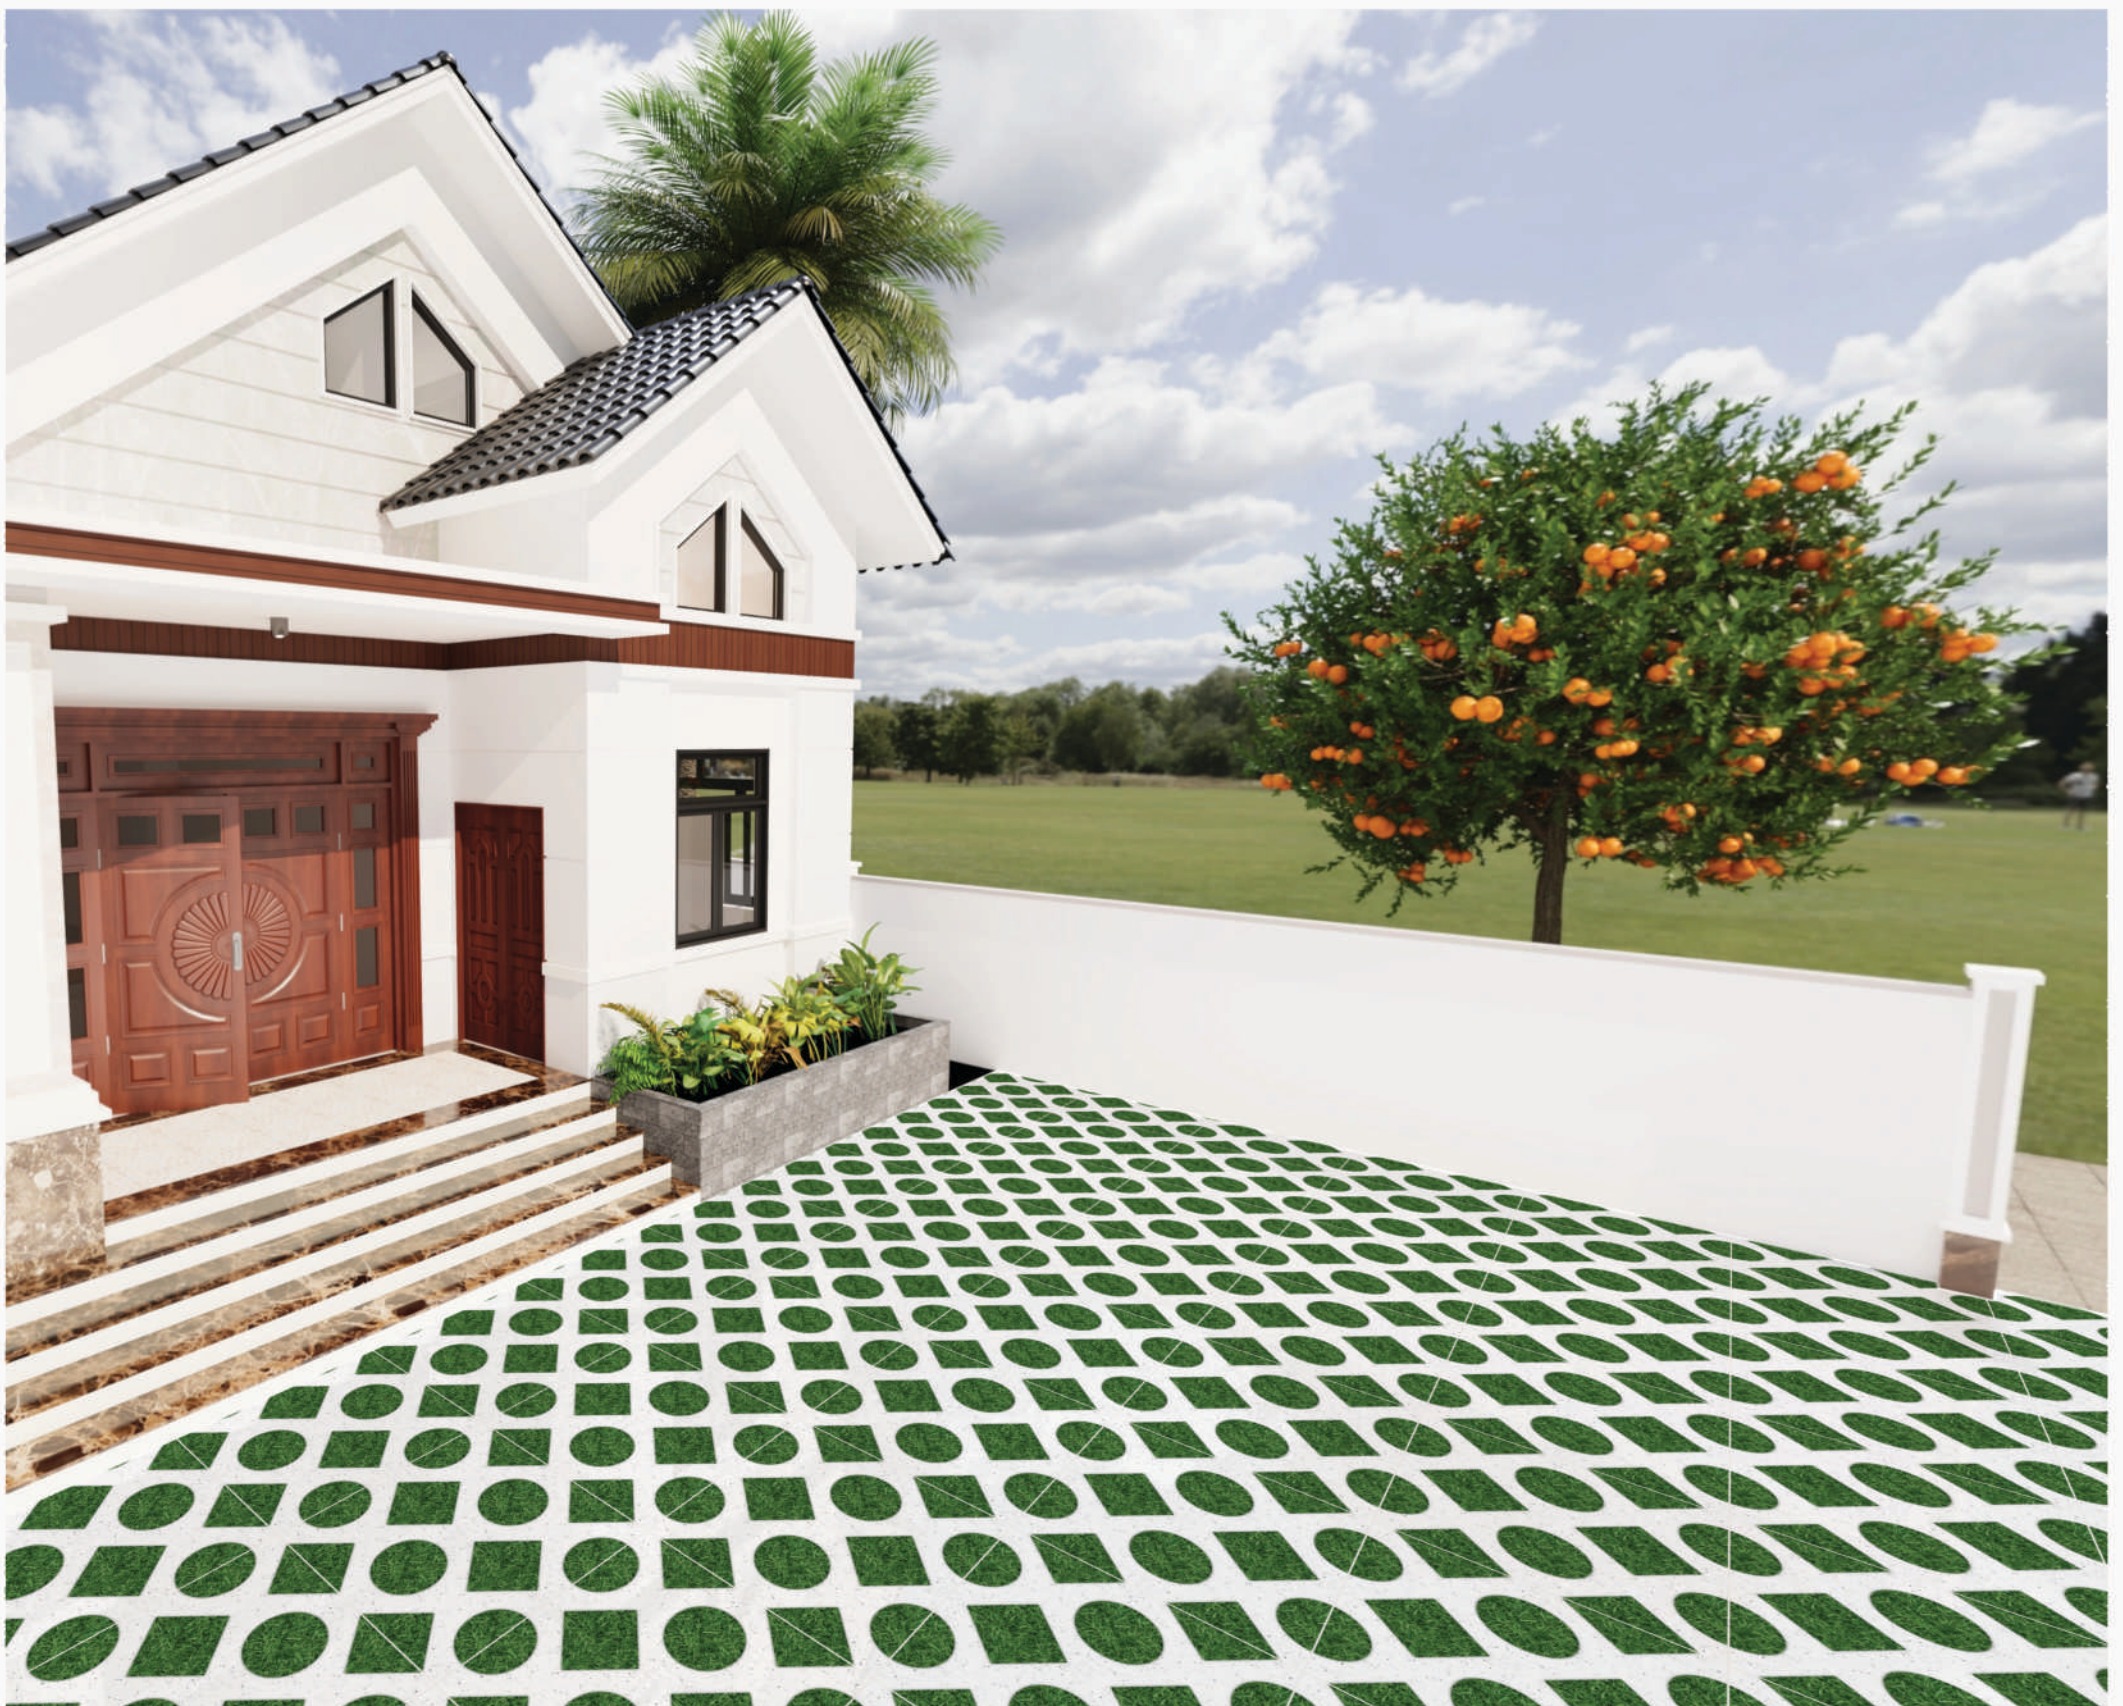

BACK TO INDEX