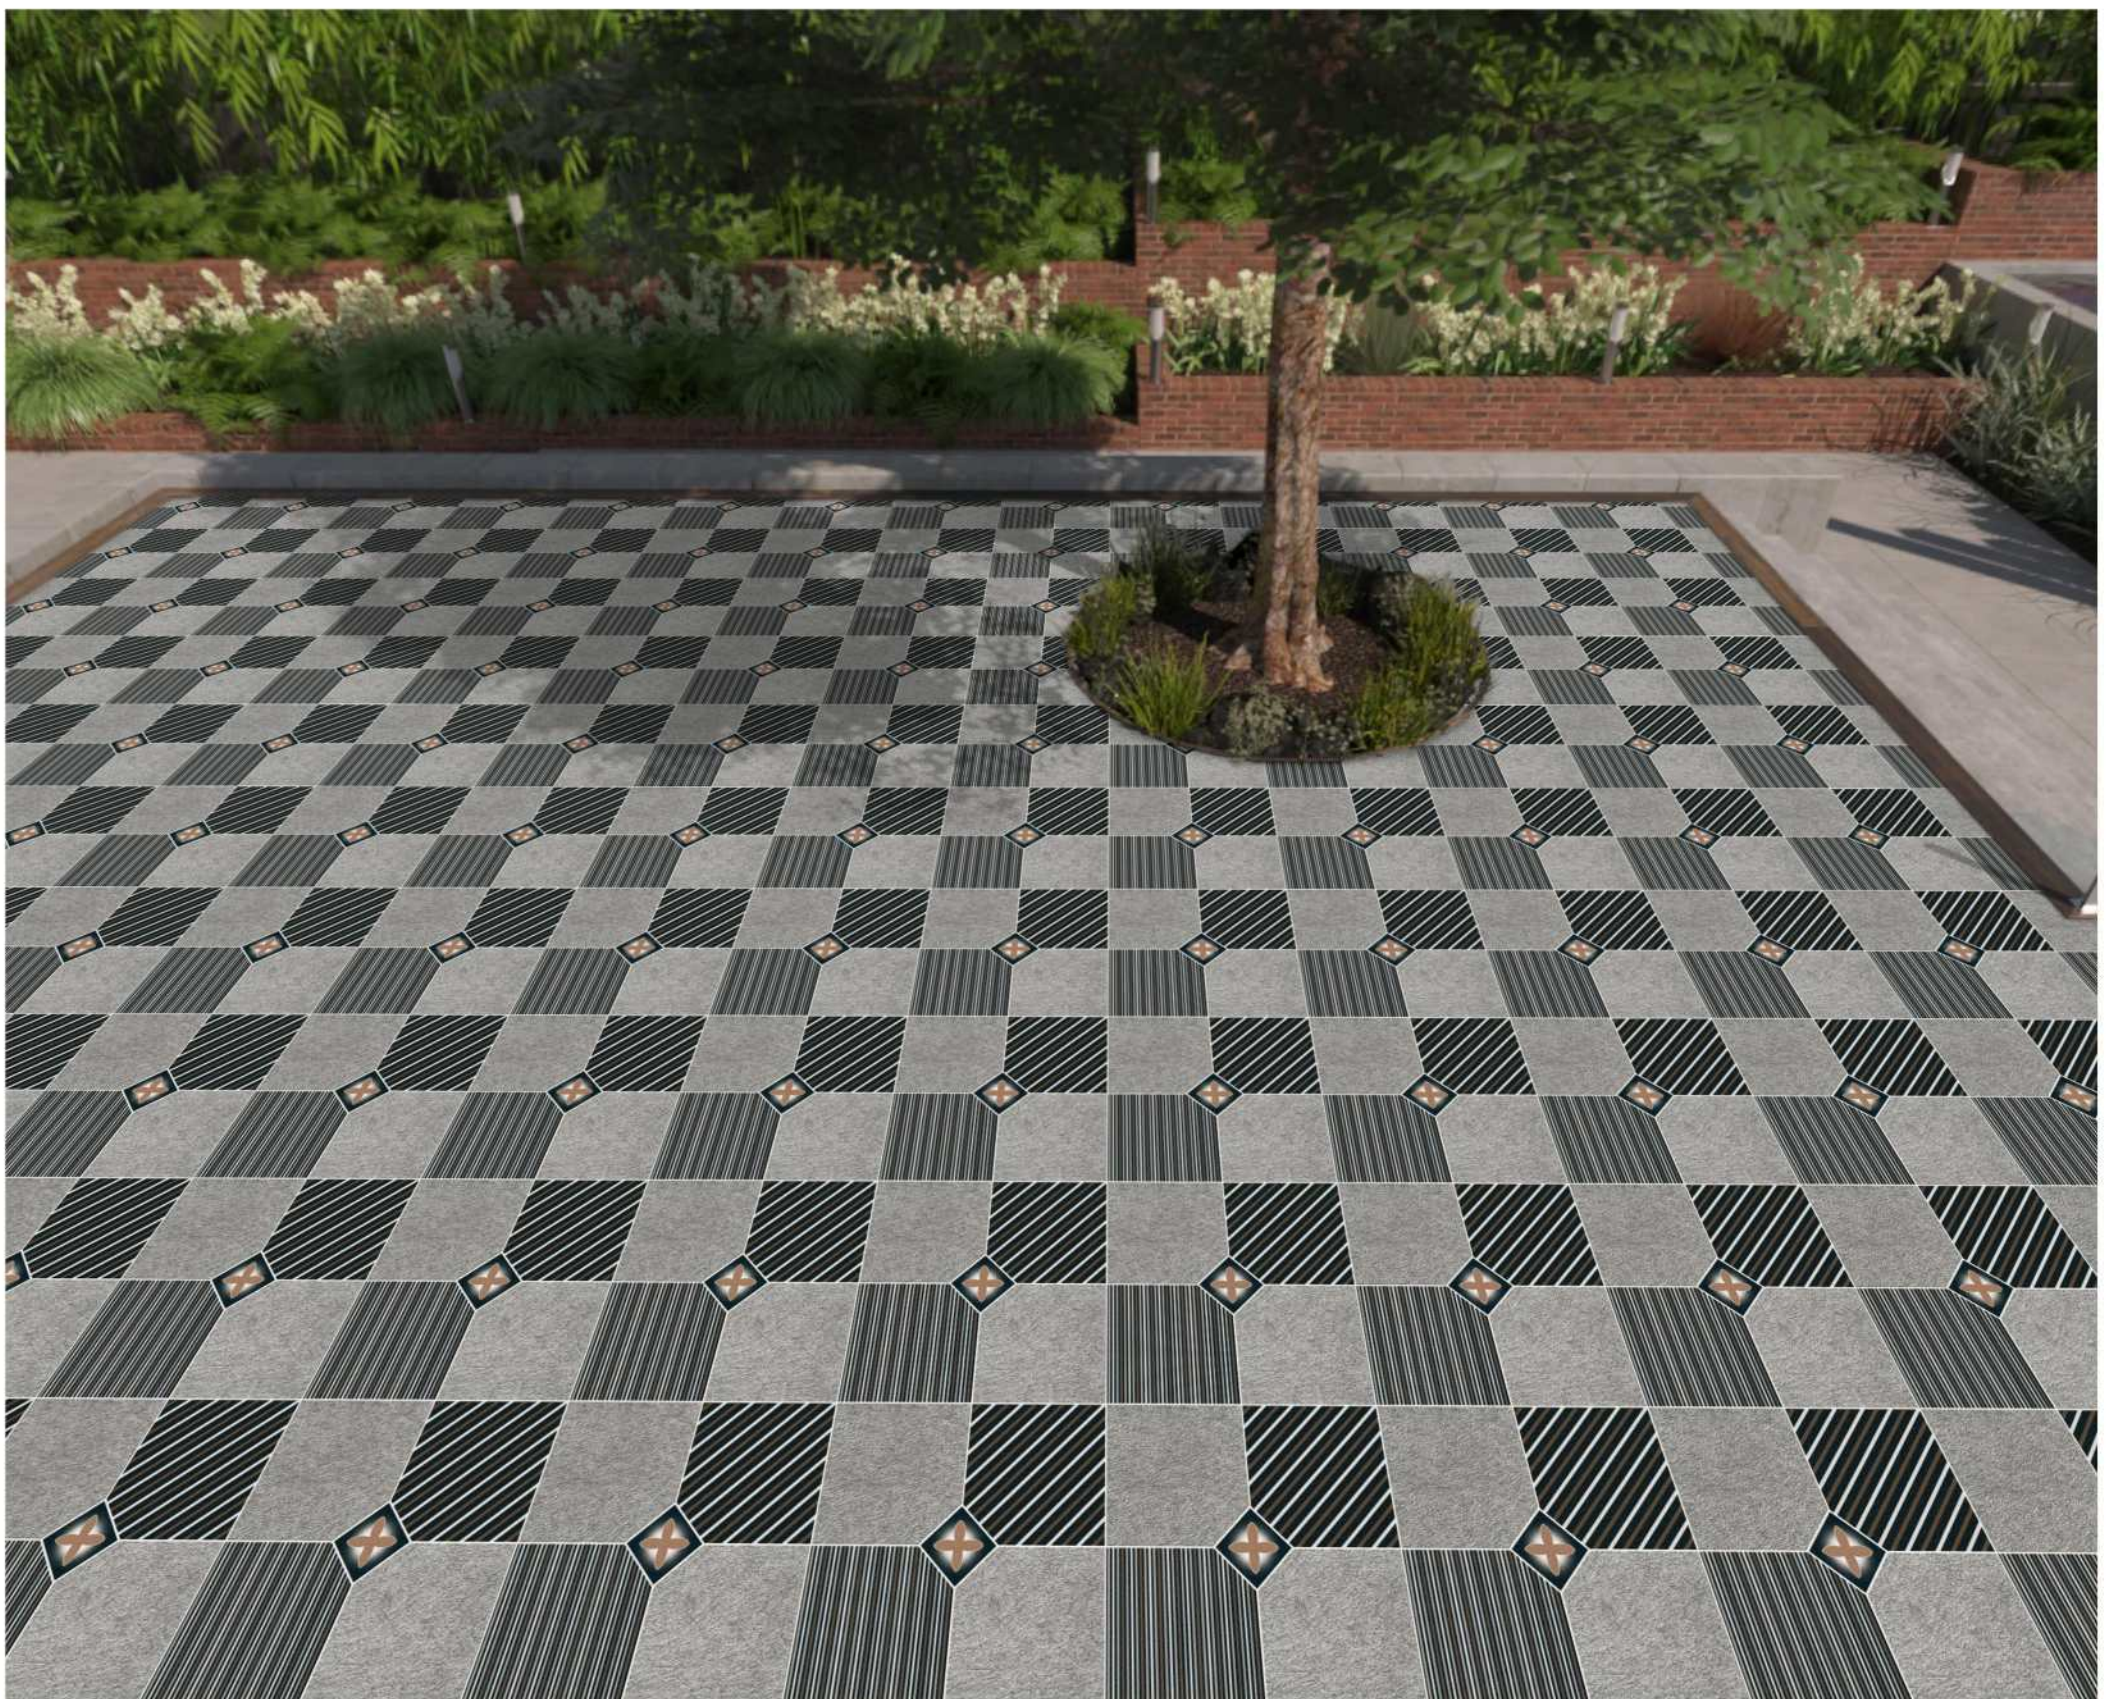

DIMENSION :

400X400MM

FINISH :

MATT

SERIES :

PUNCH