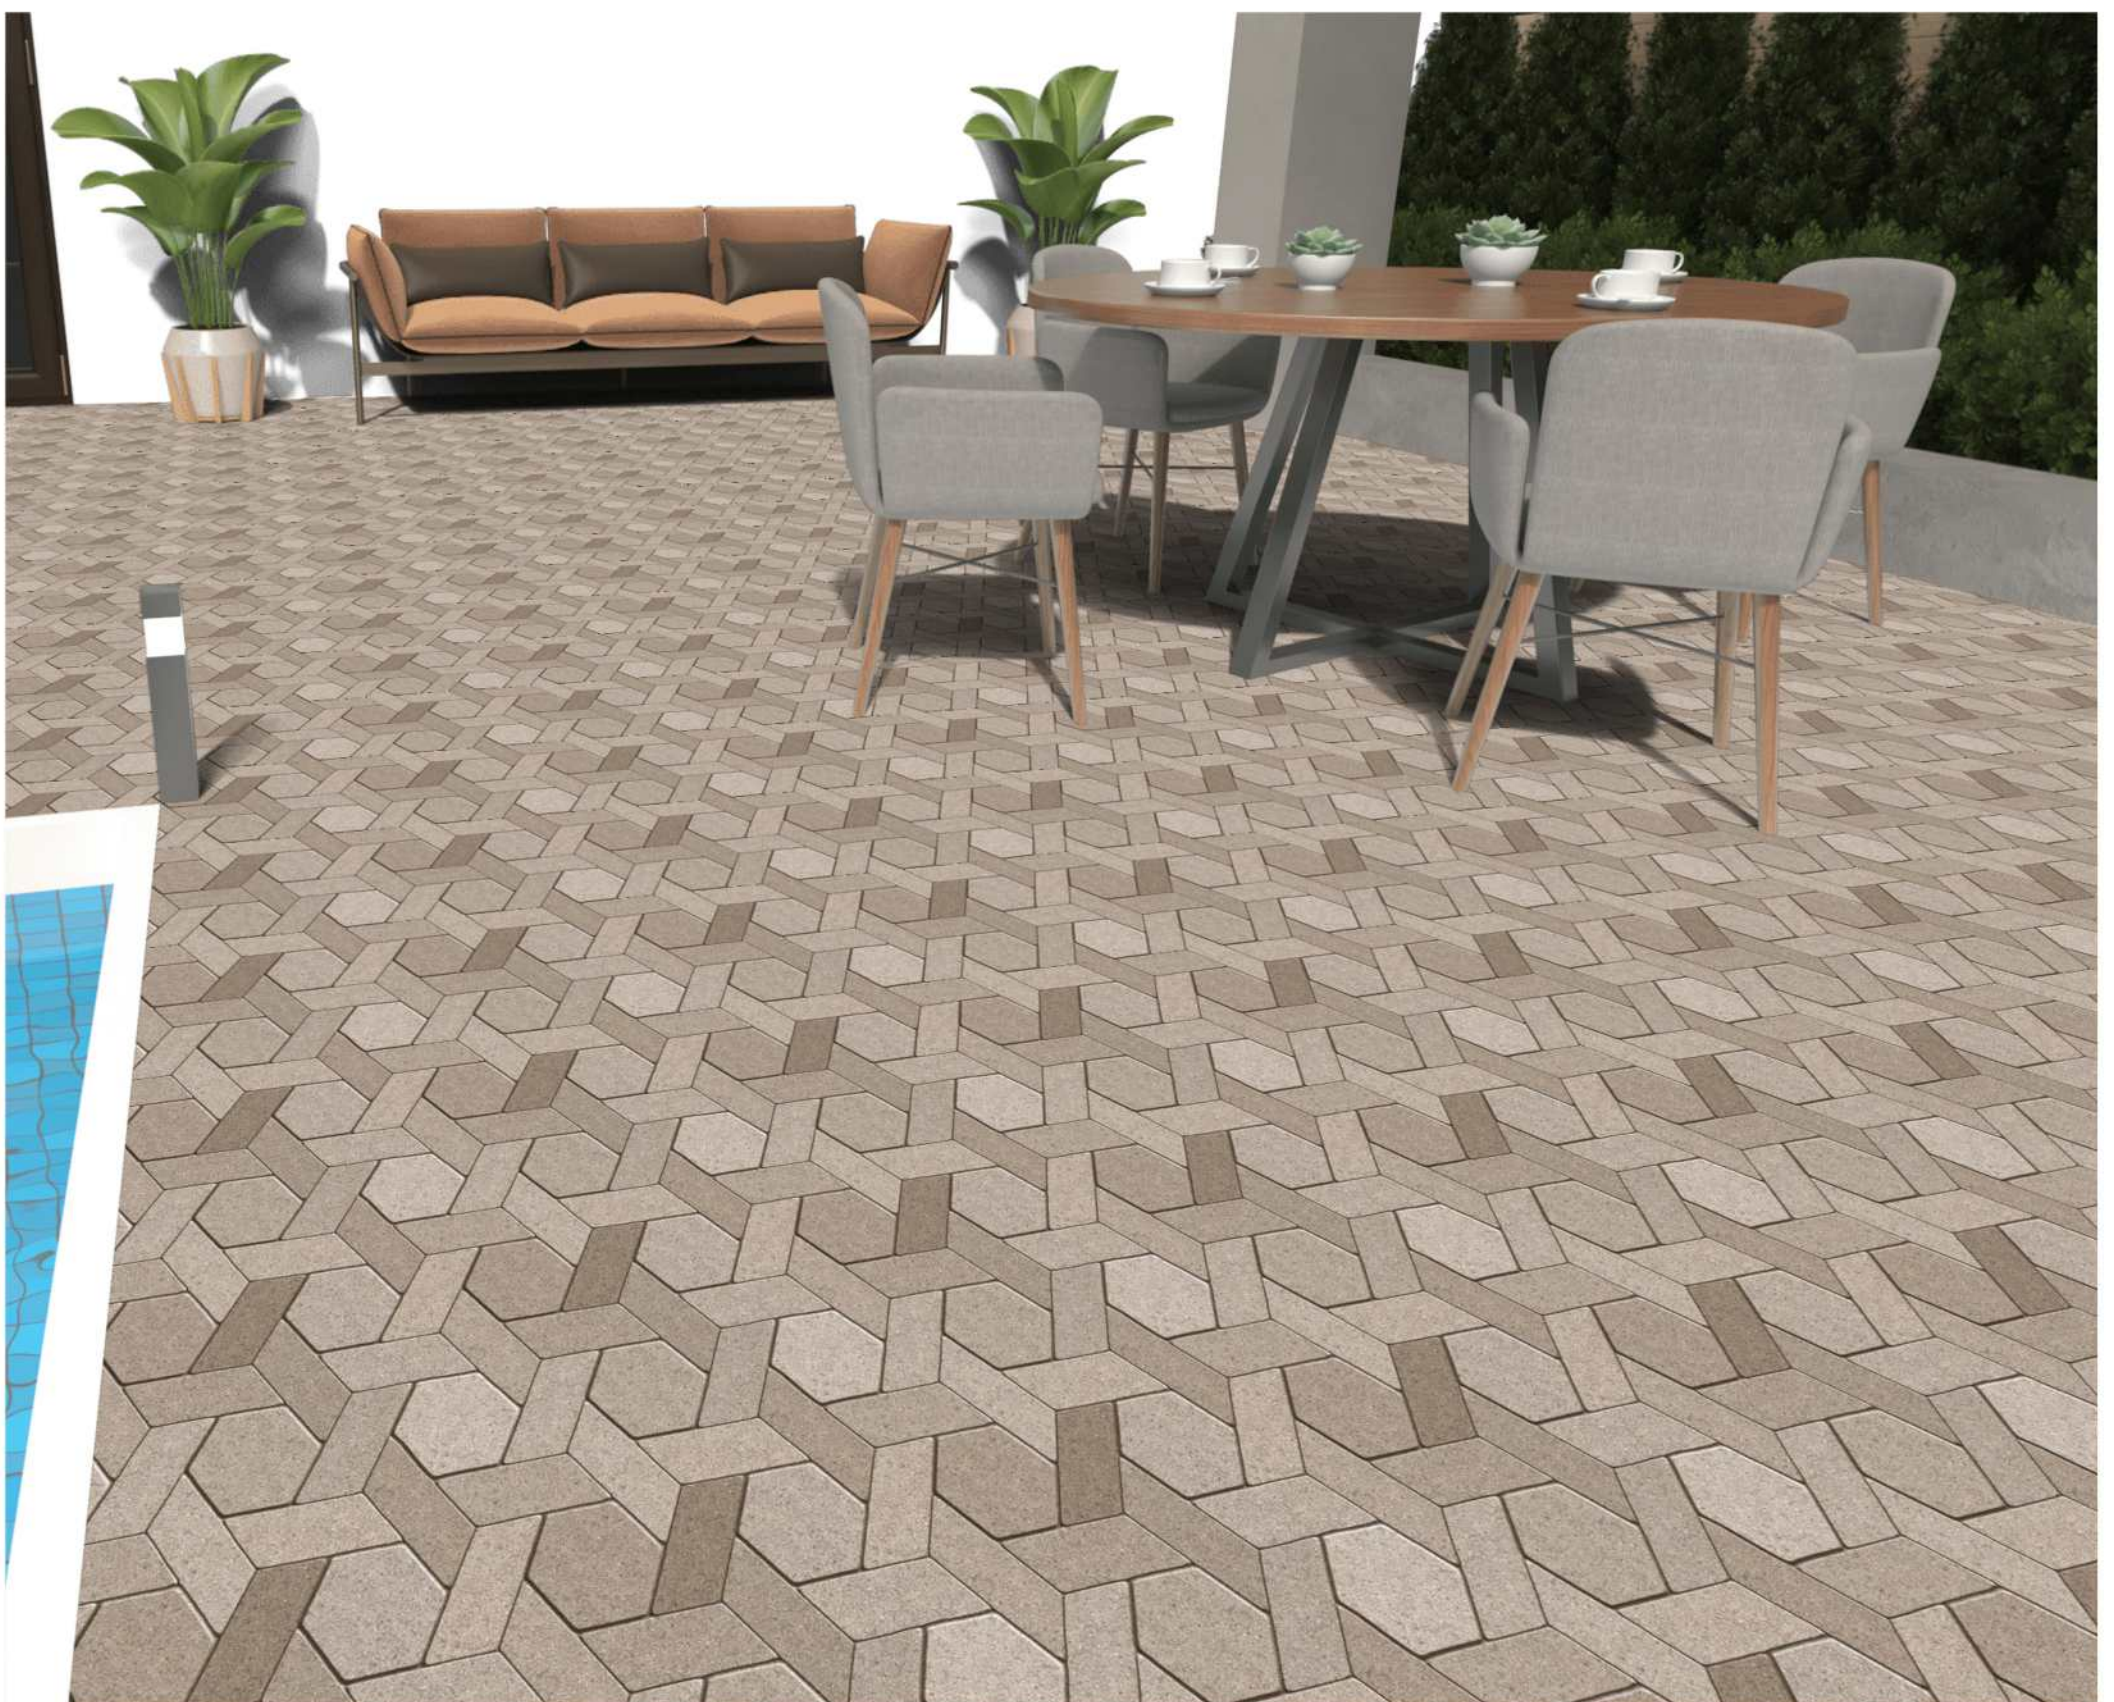

DIMENSION :

400X400MM

FINISH :

MATT

SERIES :

PUNCH