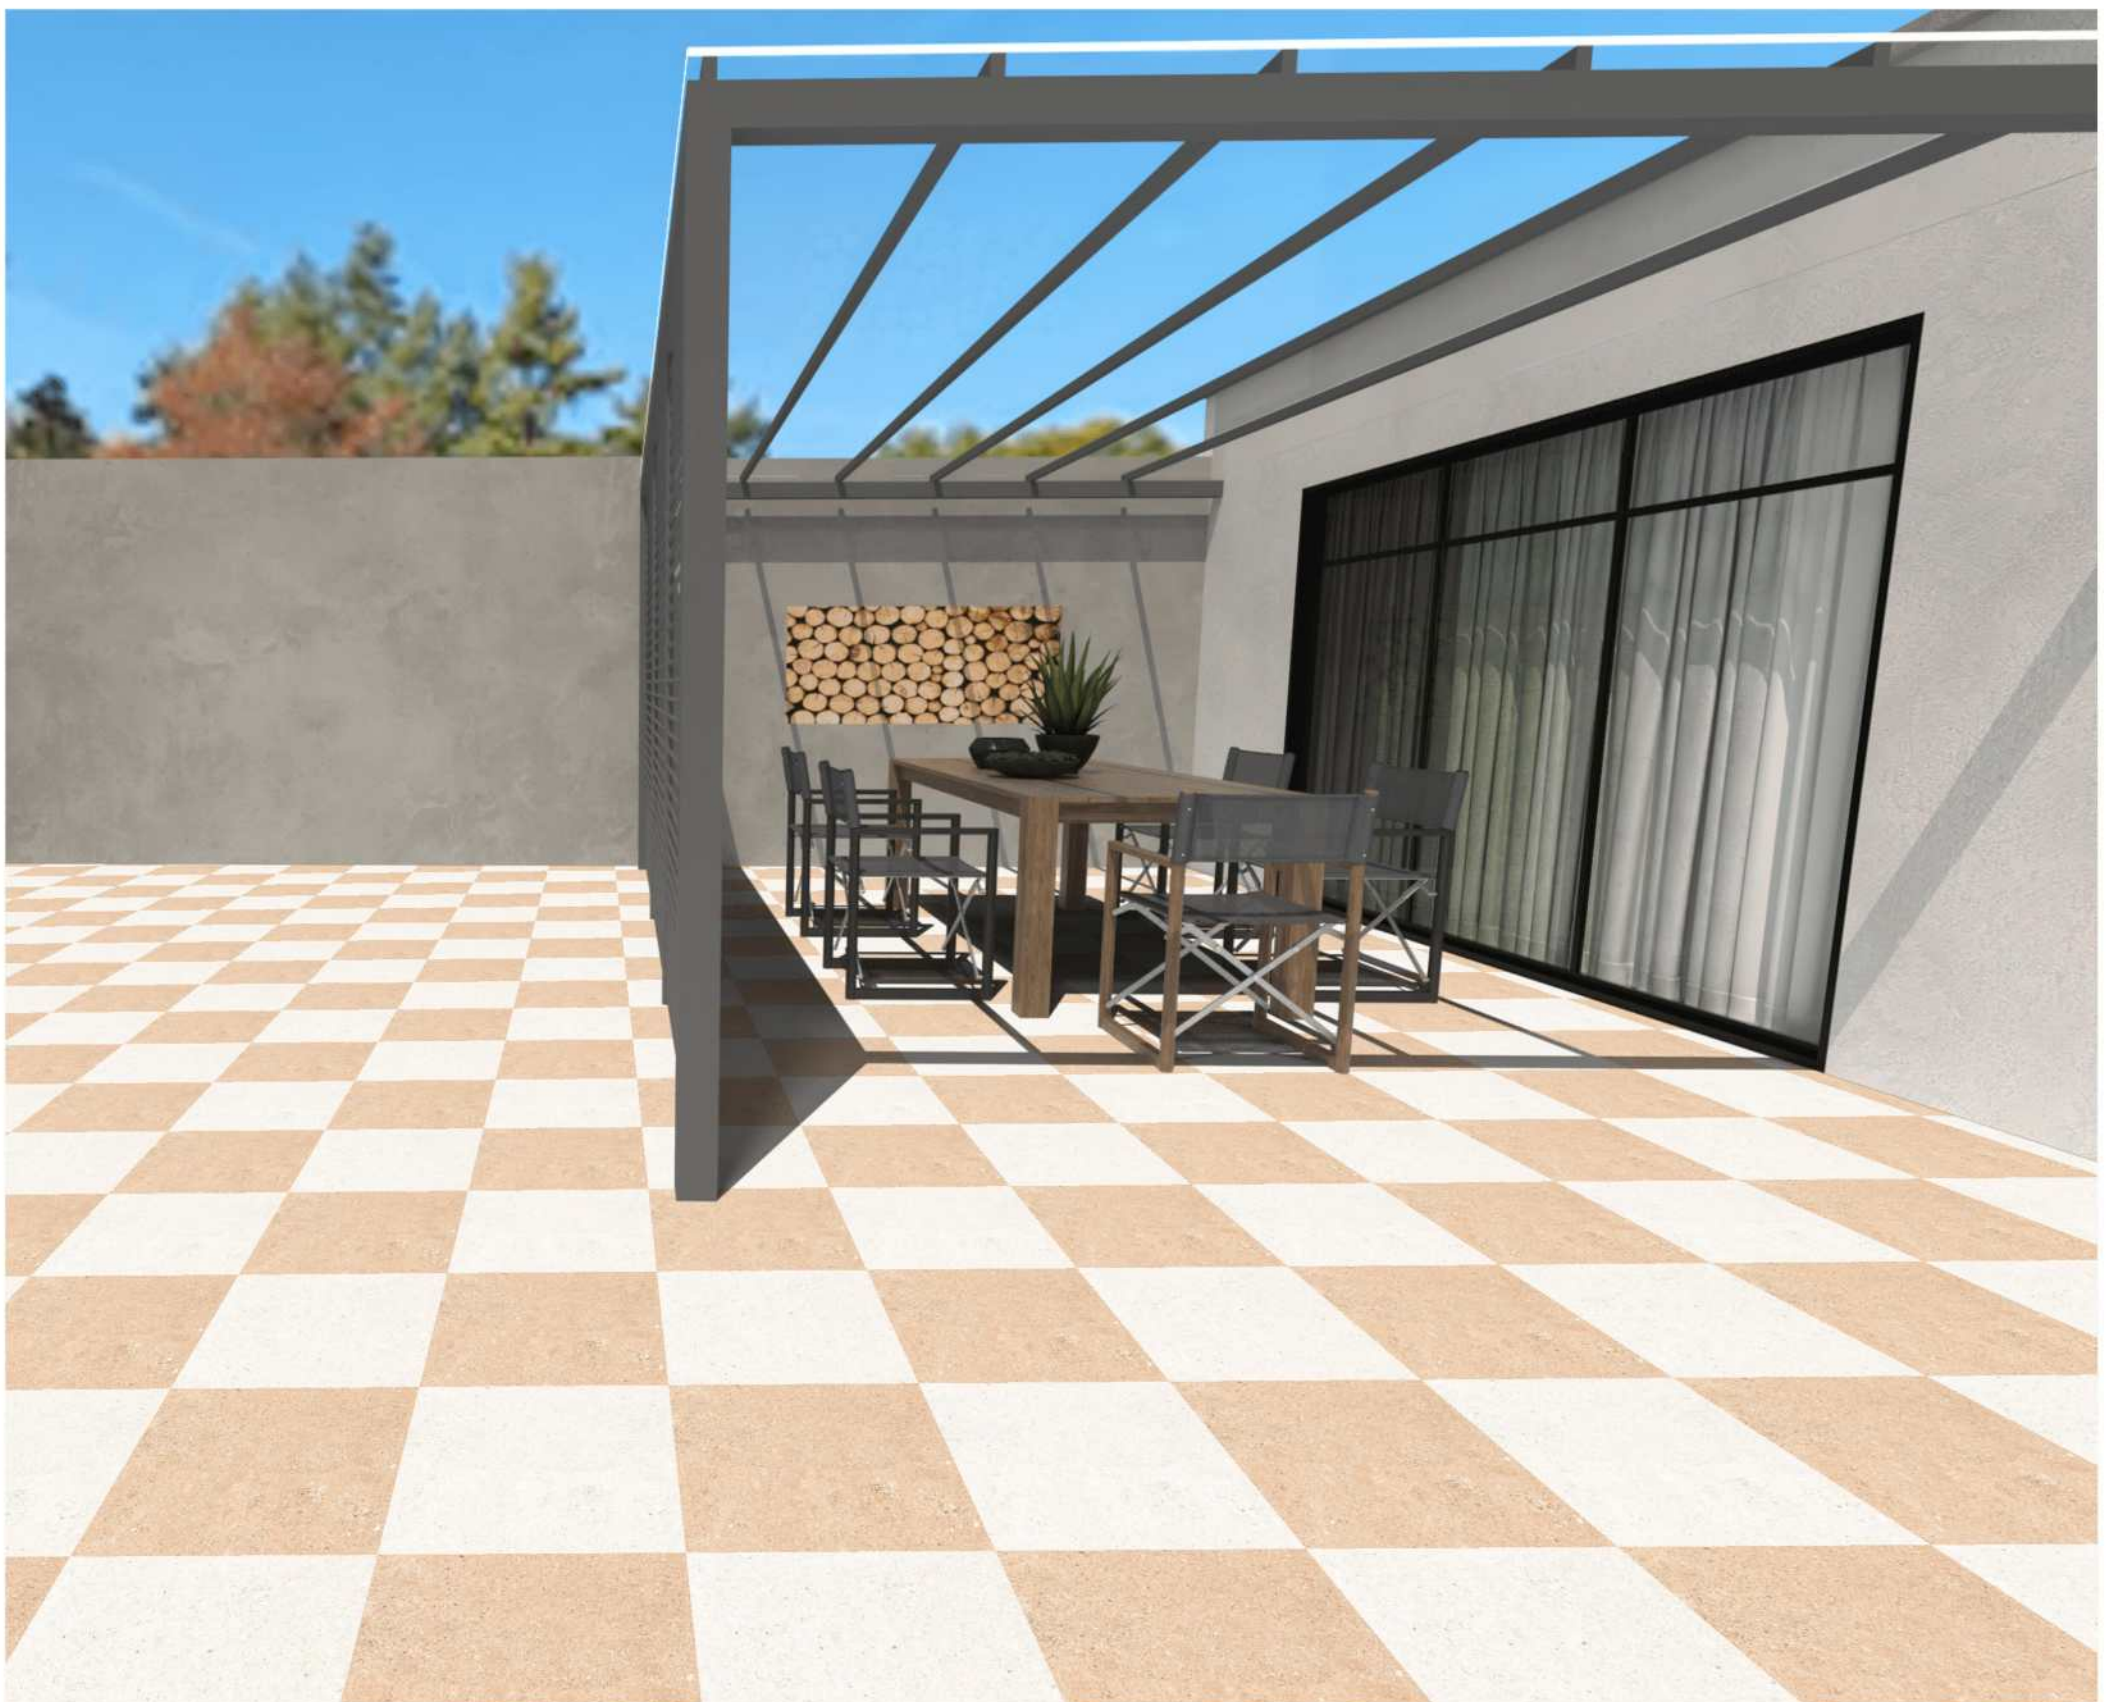

R :- 08

R :- 08

DIMENSION :

400X400MM

FINISH :

MATT

SERIES :

PUNCH