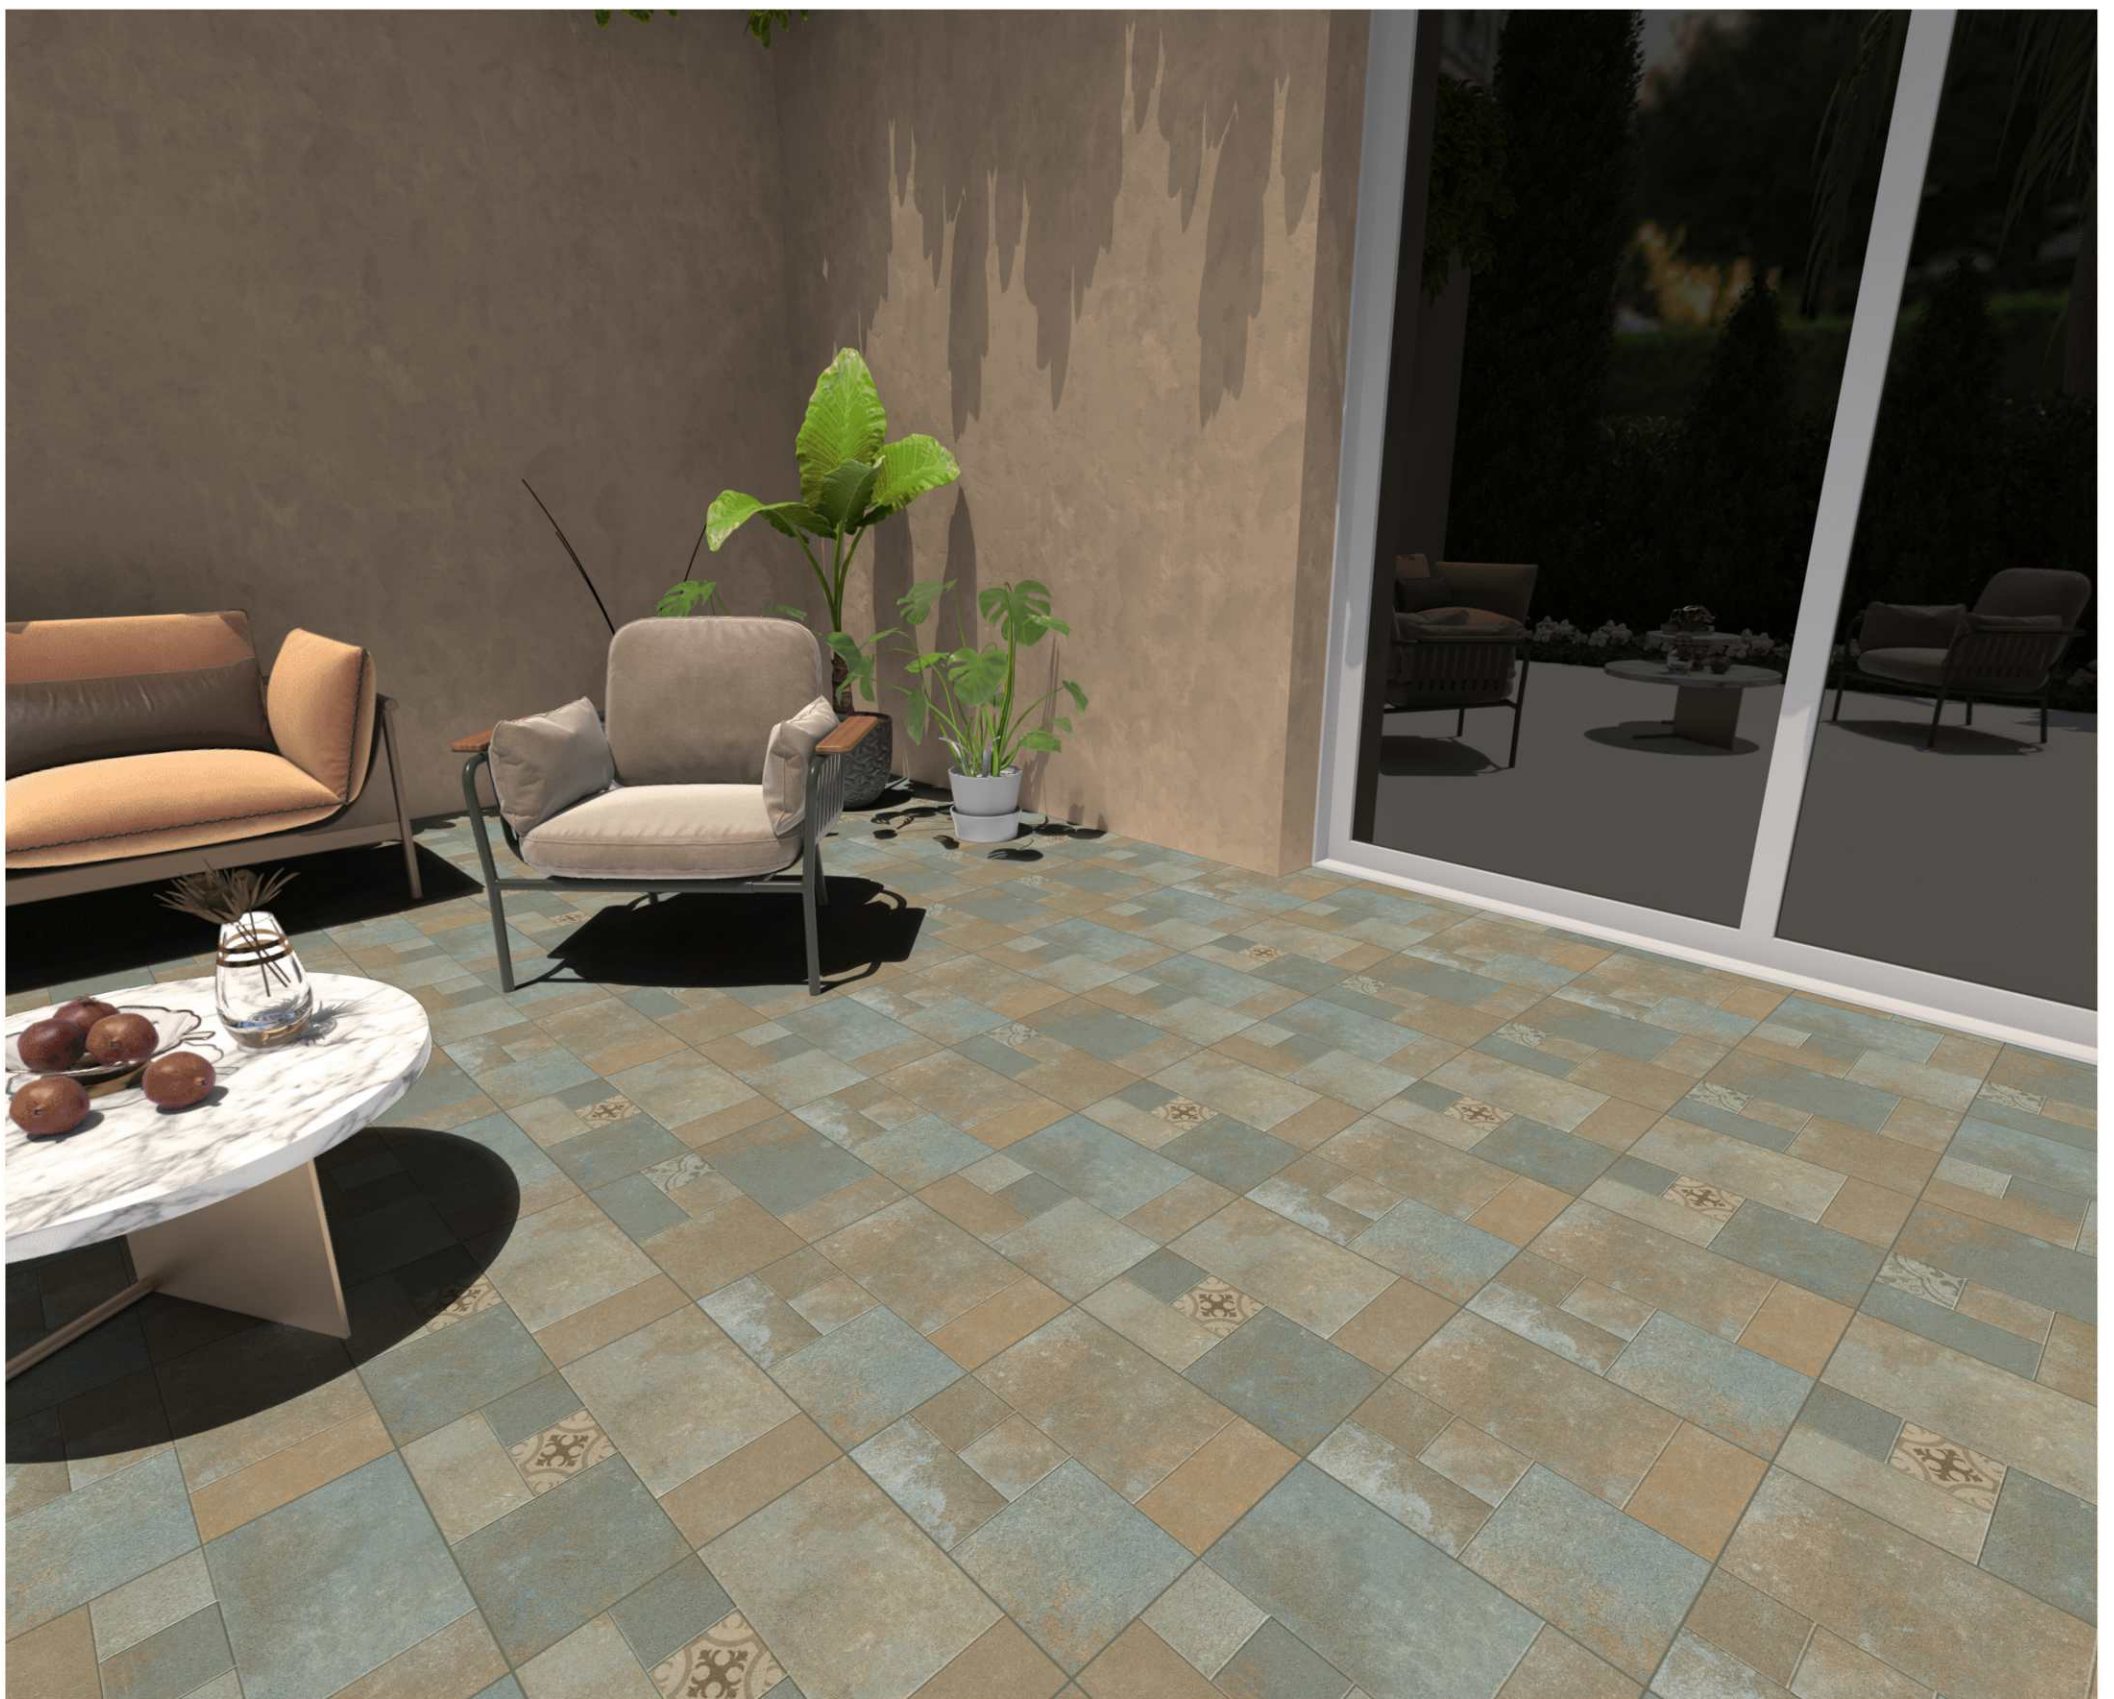

DIMENSION :

400X400MM

FINISH :

MATT

SERIES :

PUNCH

LOMINO

3208