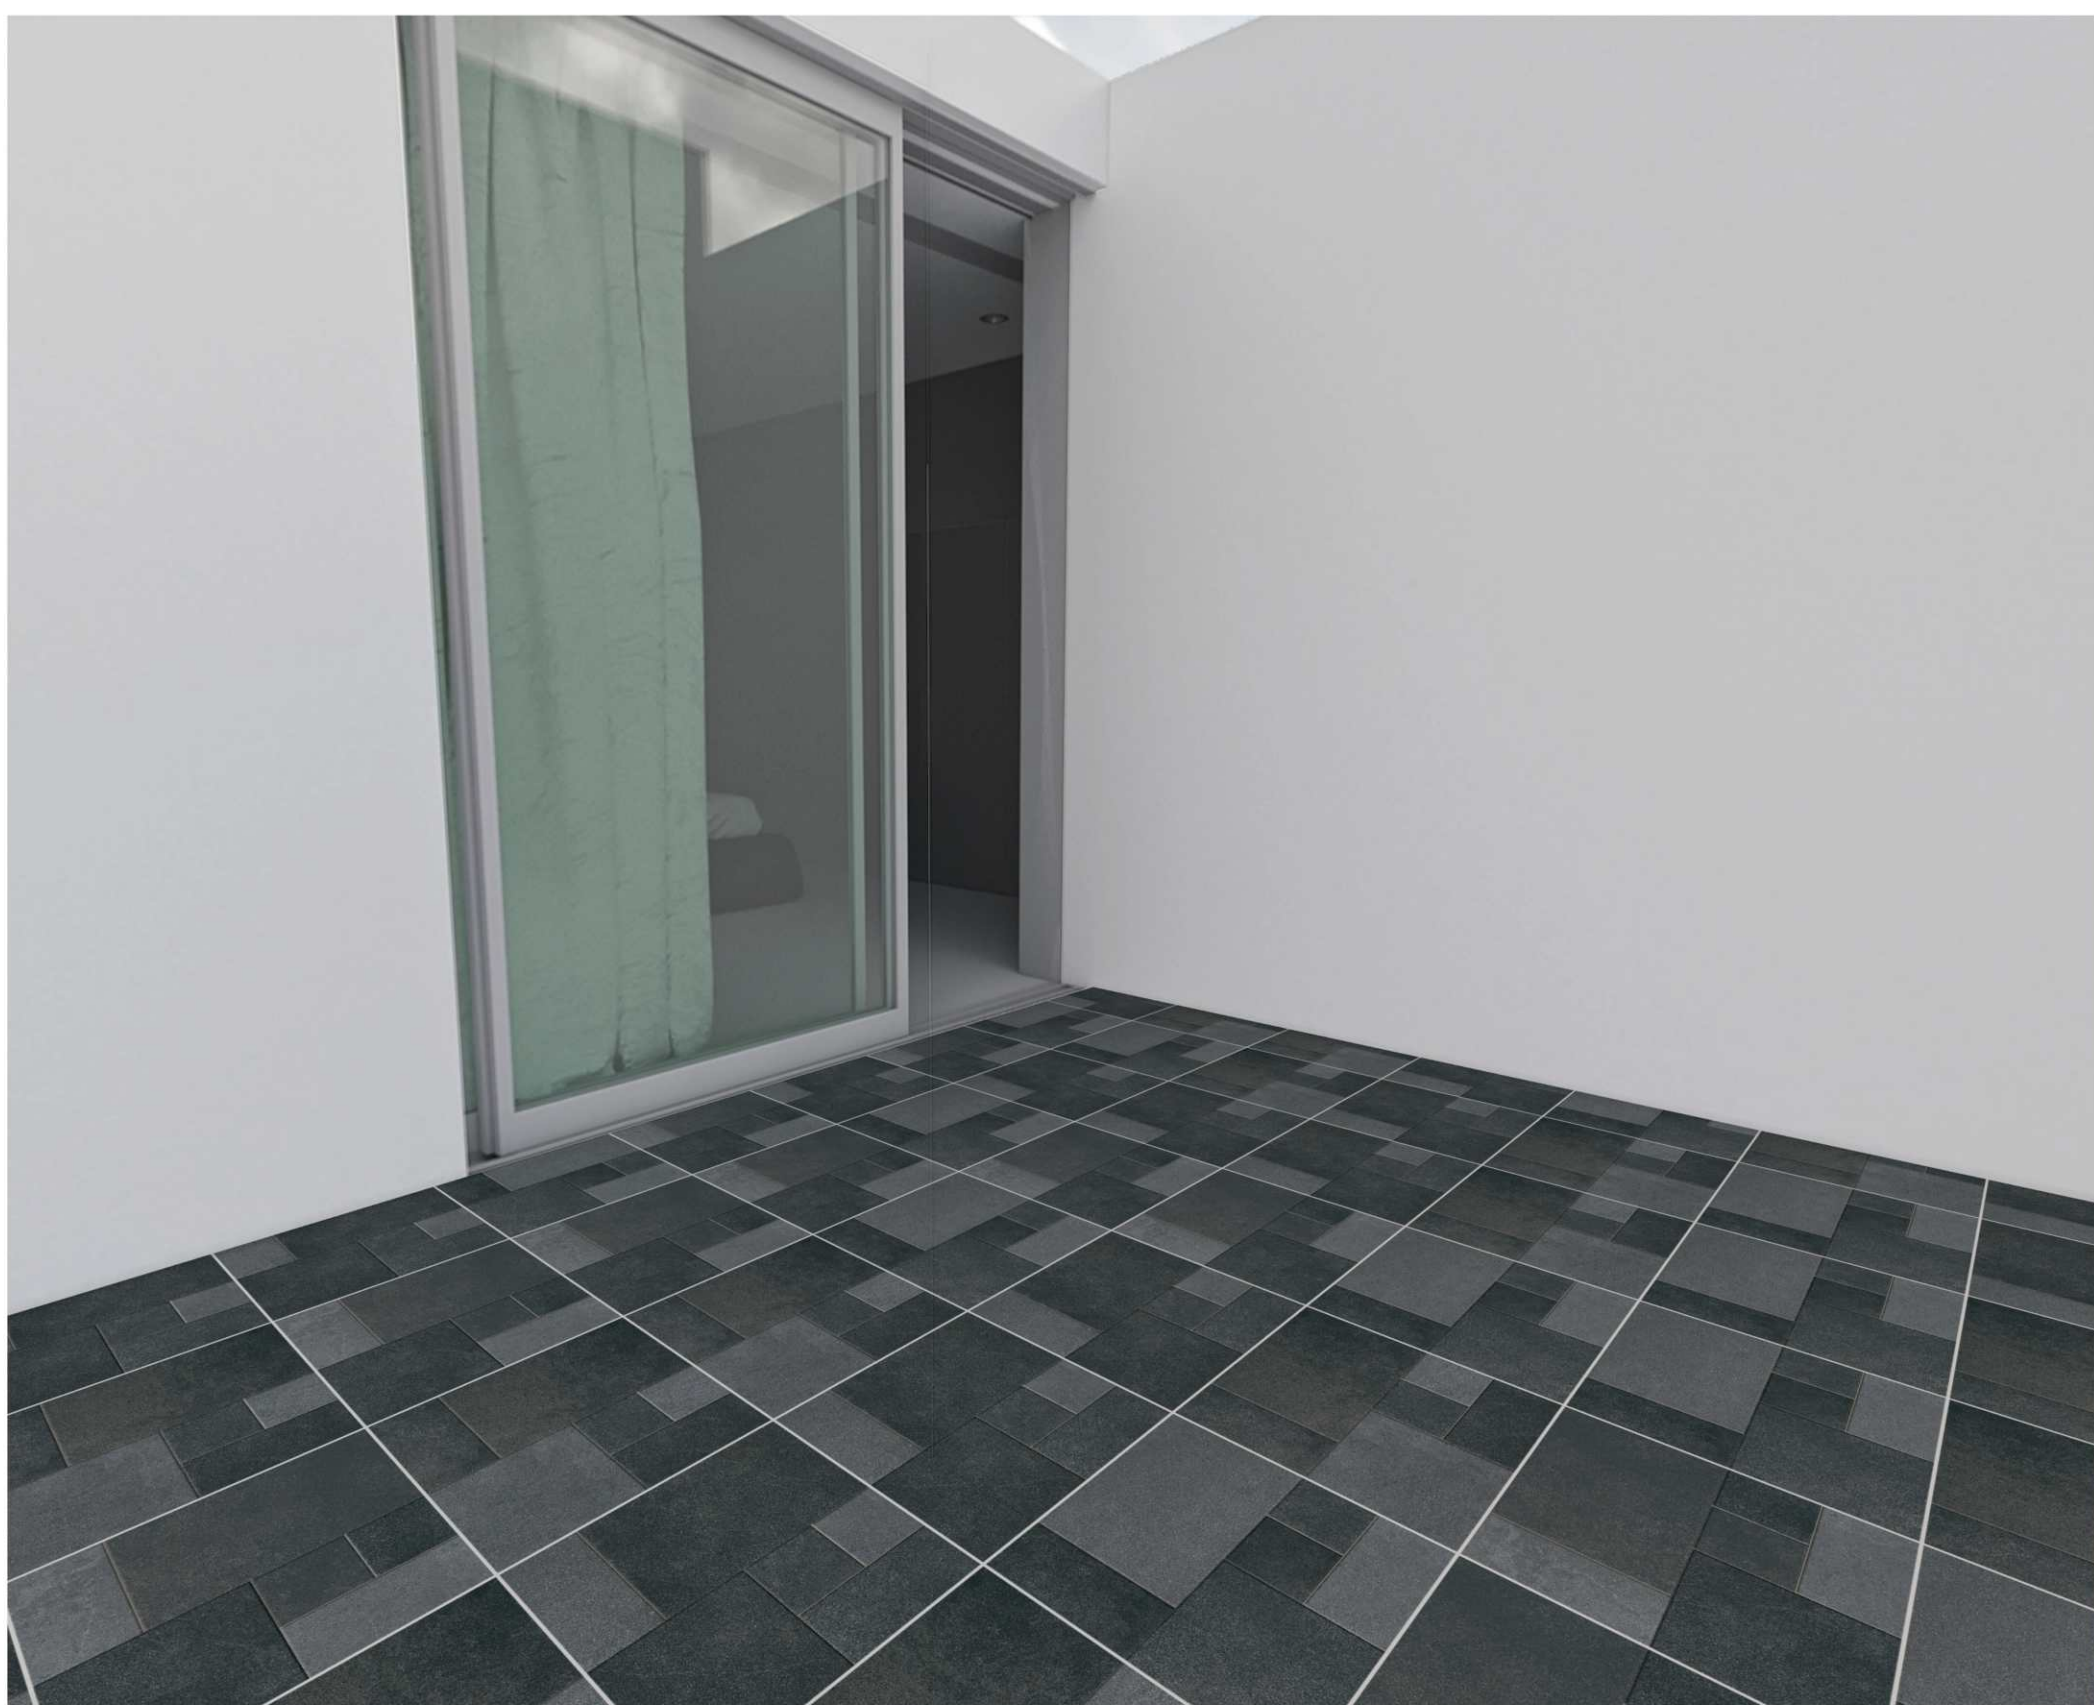

BACK TO INDEX