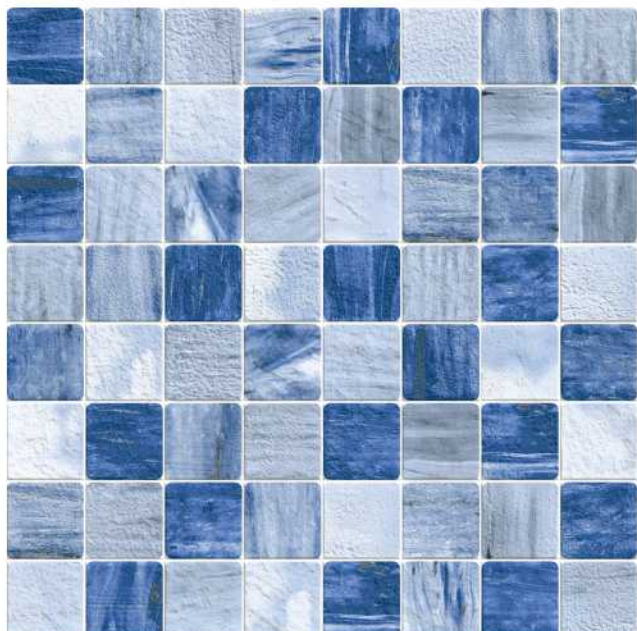

LOMINO

1517

CHESS PUNCH

R :- 01

1525