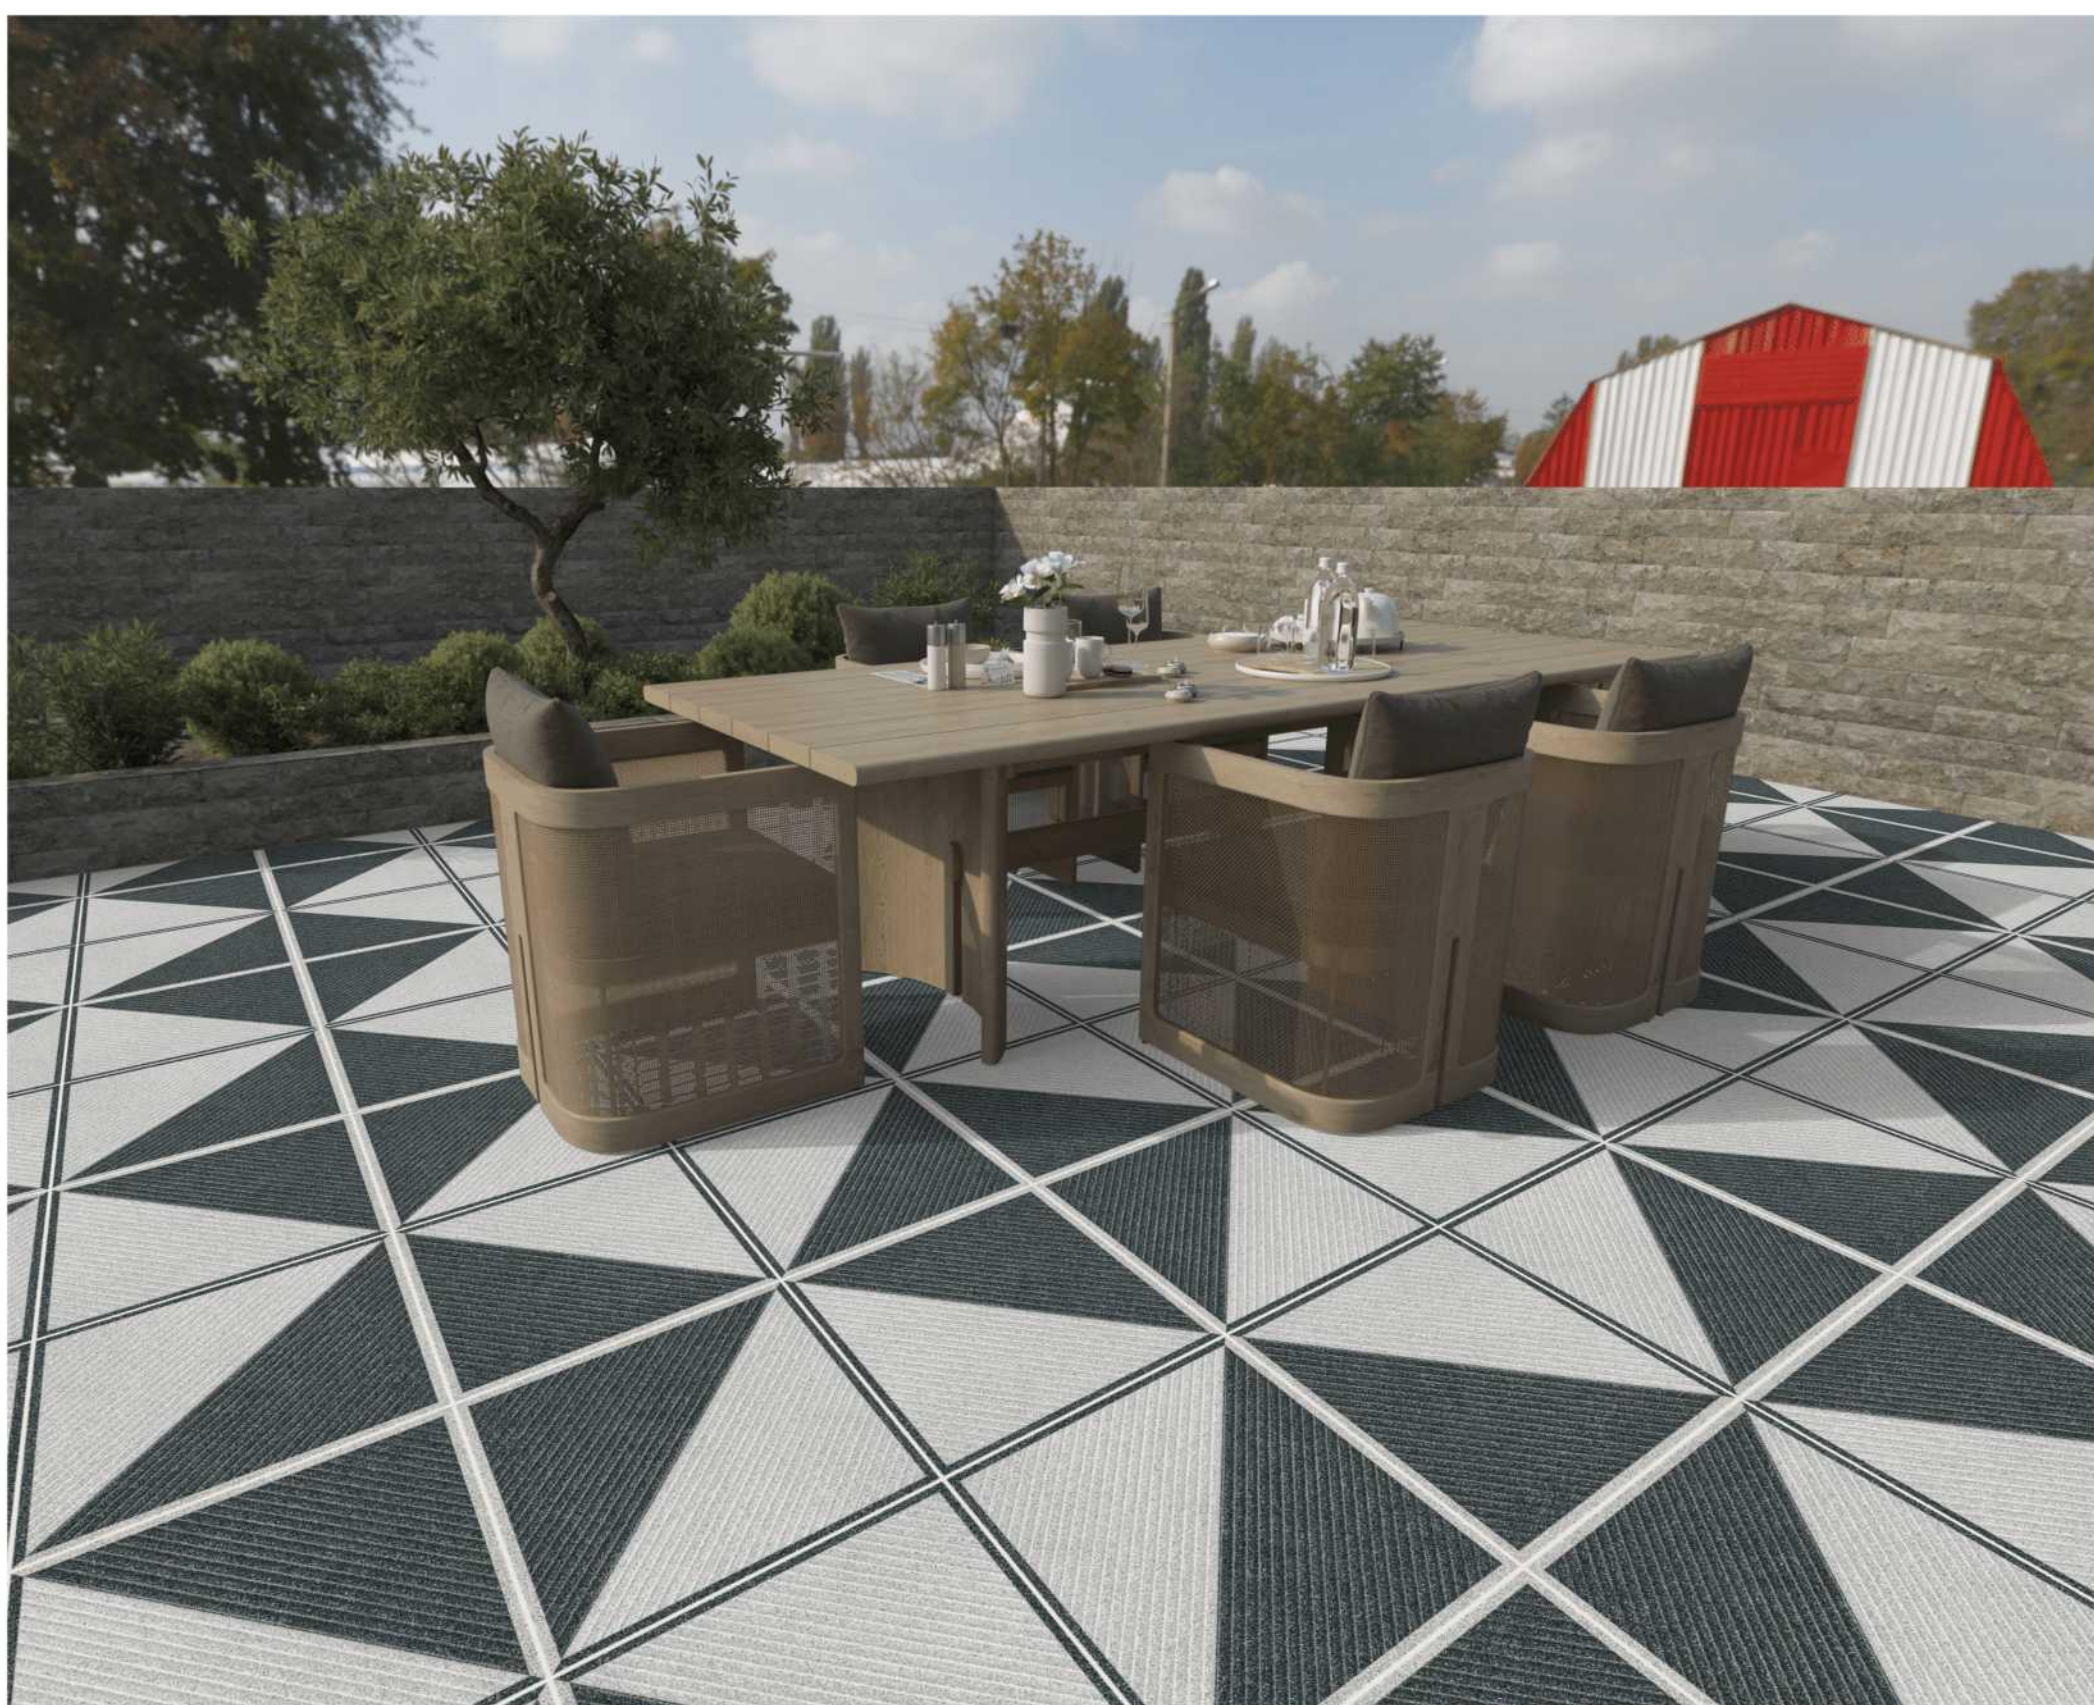

BACK TO INDEX