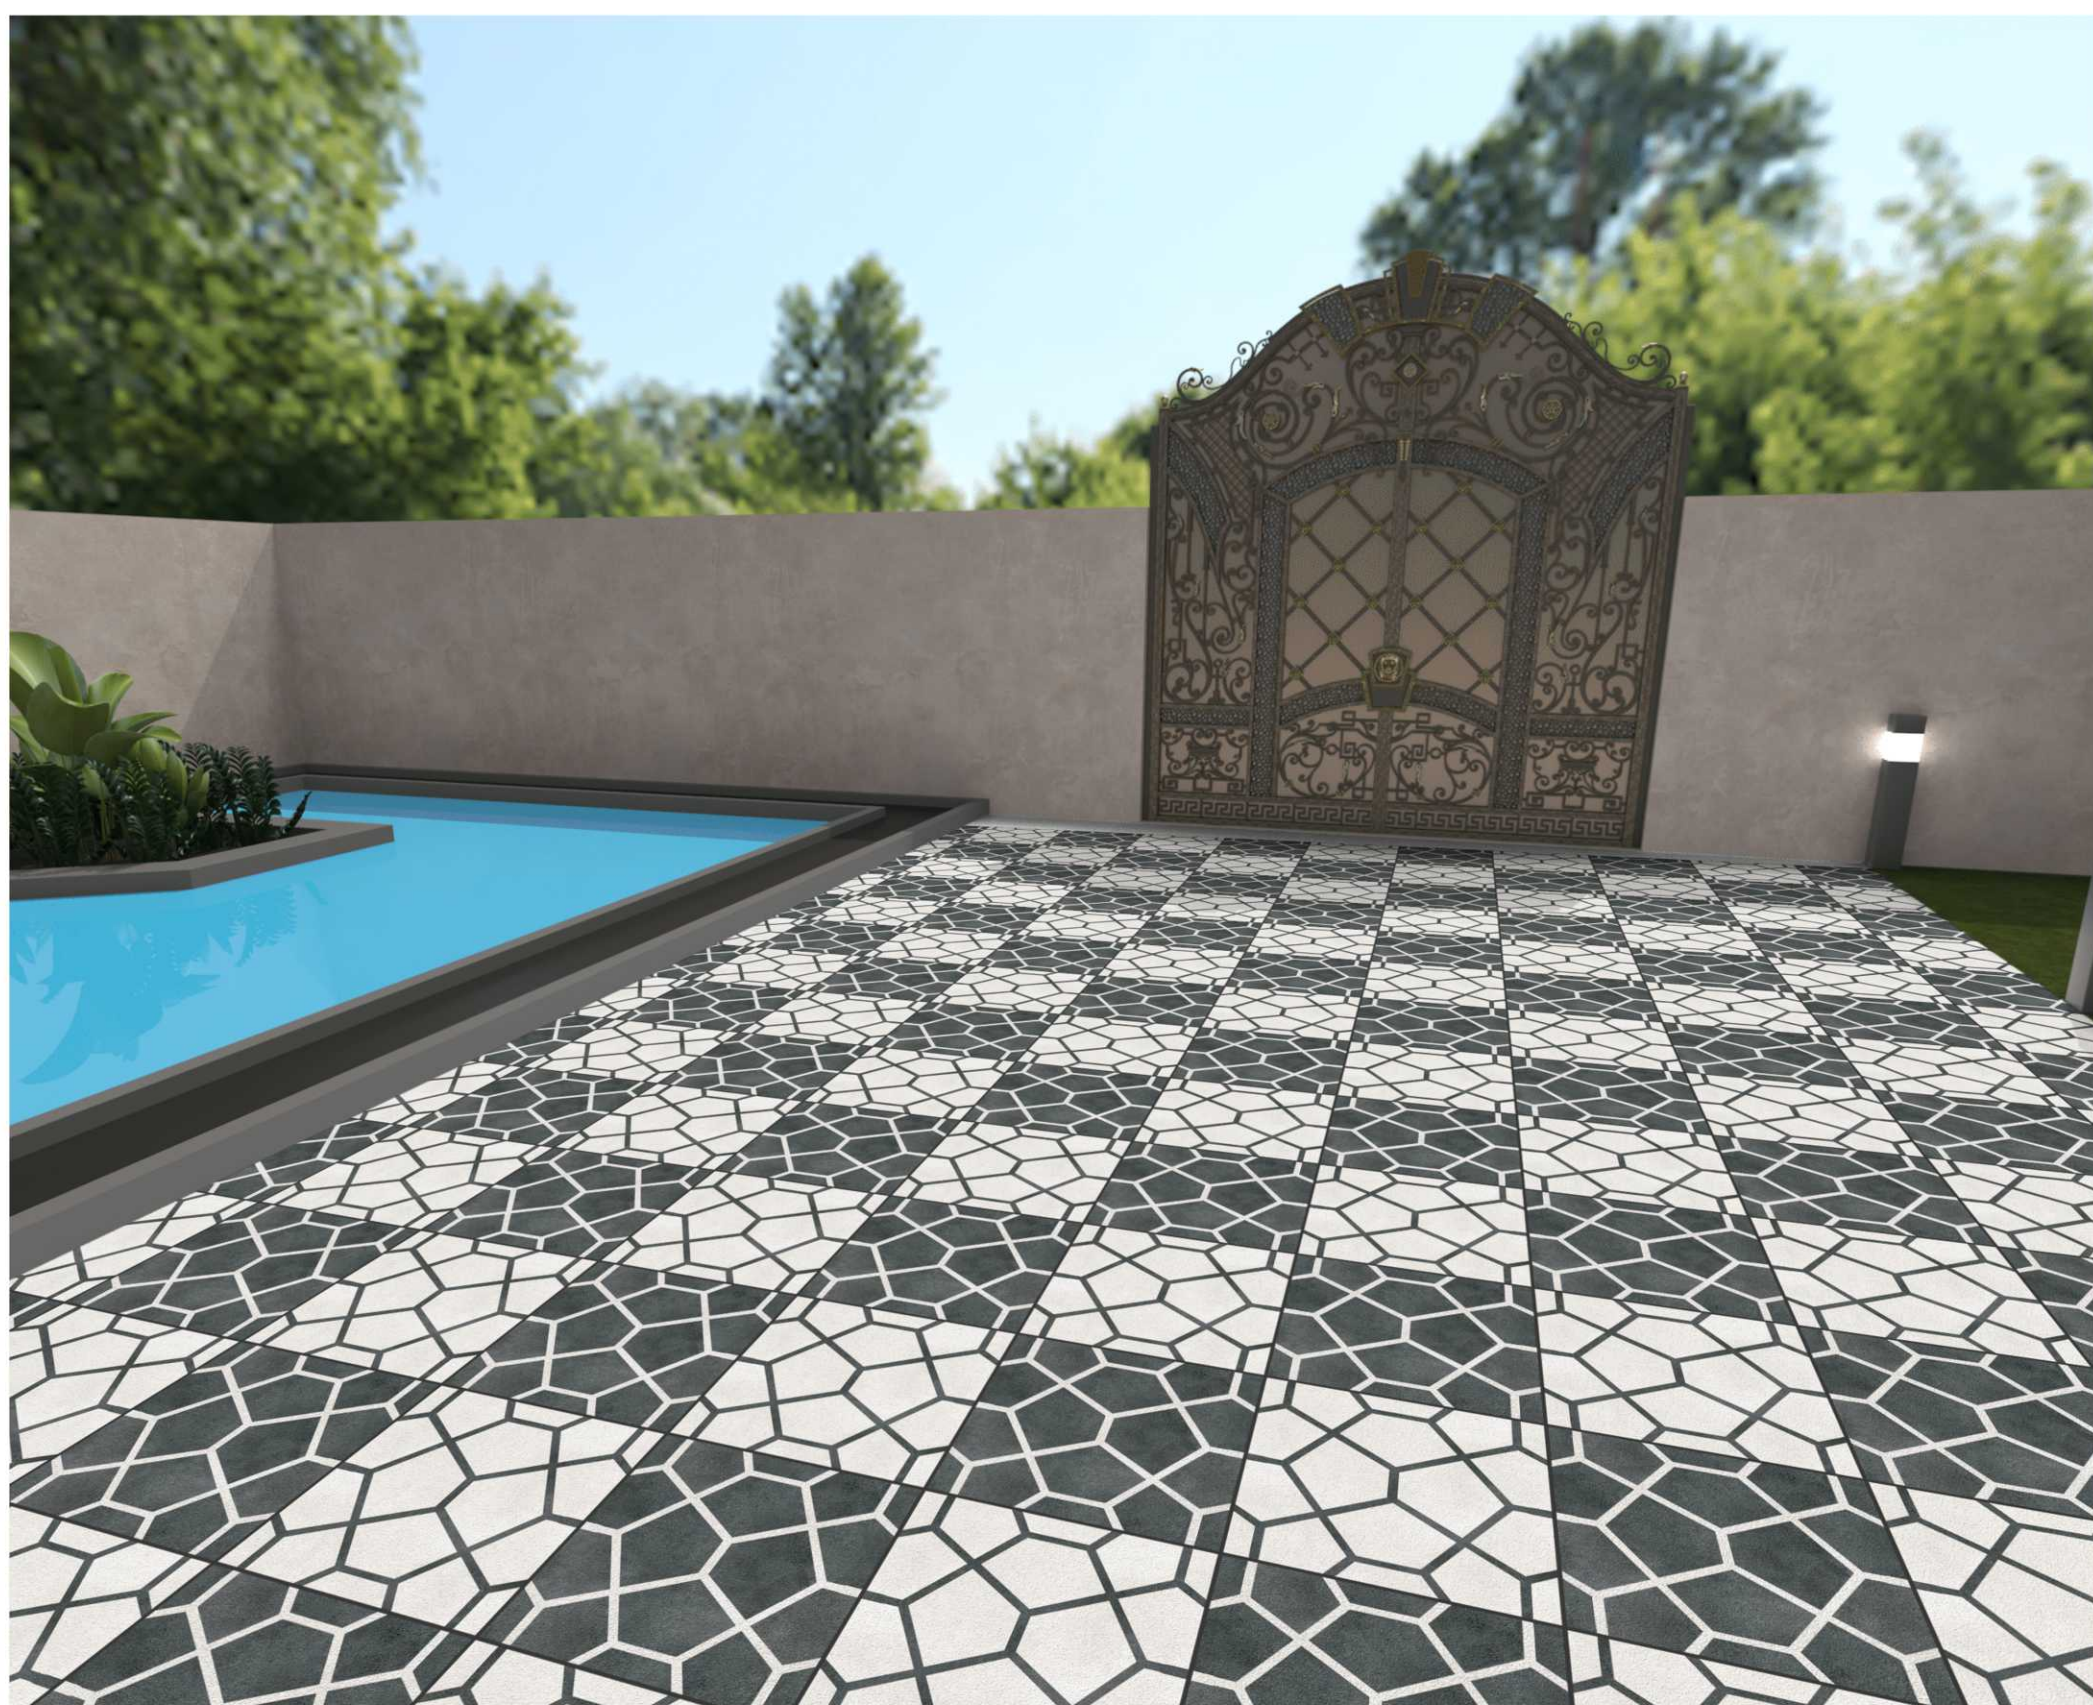

BACK TO INDEX