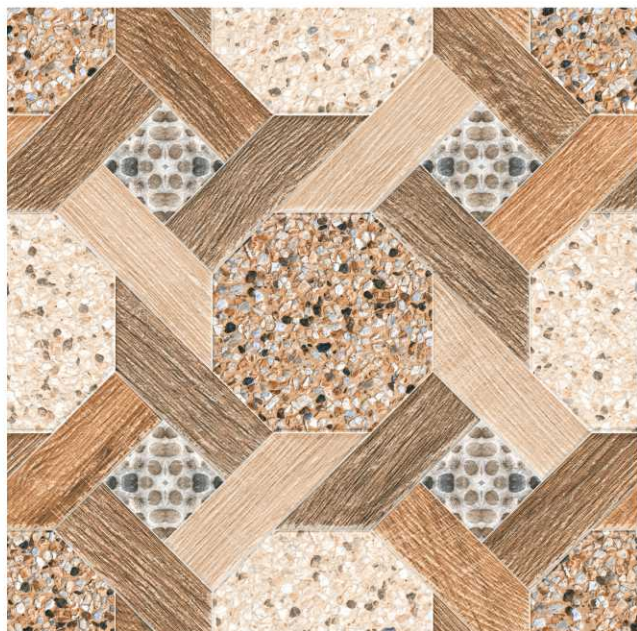

LEGACY GRAY

LEGACY ROPE

LOMINO

FUSION PUNCH

LOMINO

1202

1203

FUSION PUNCH