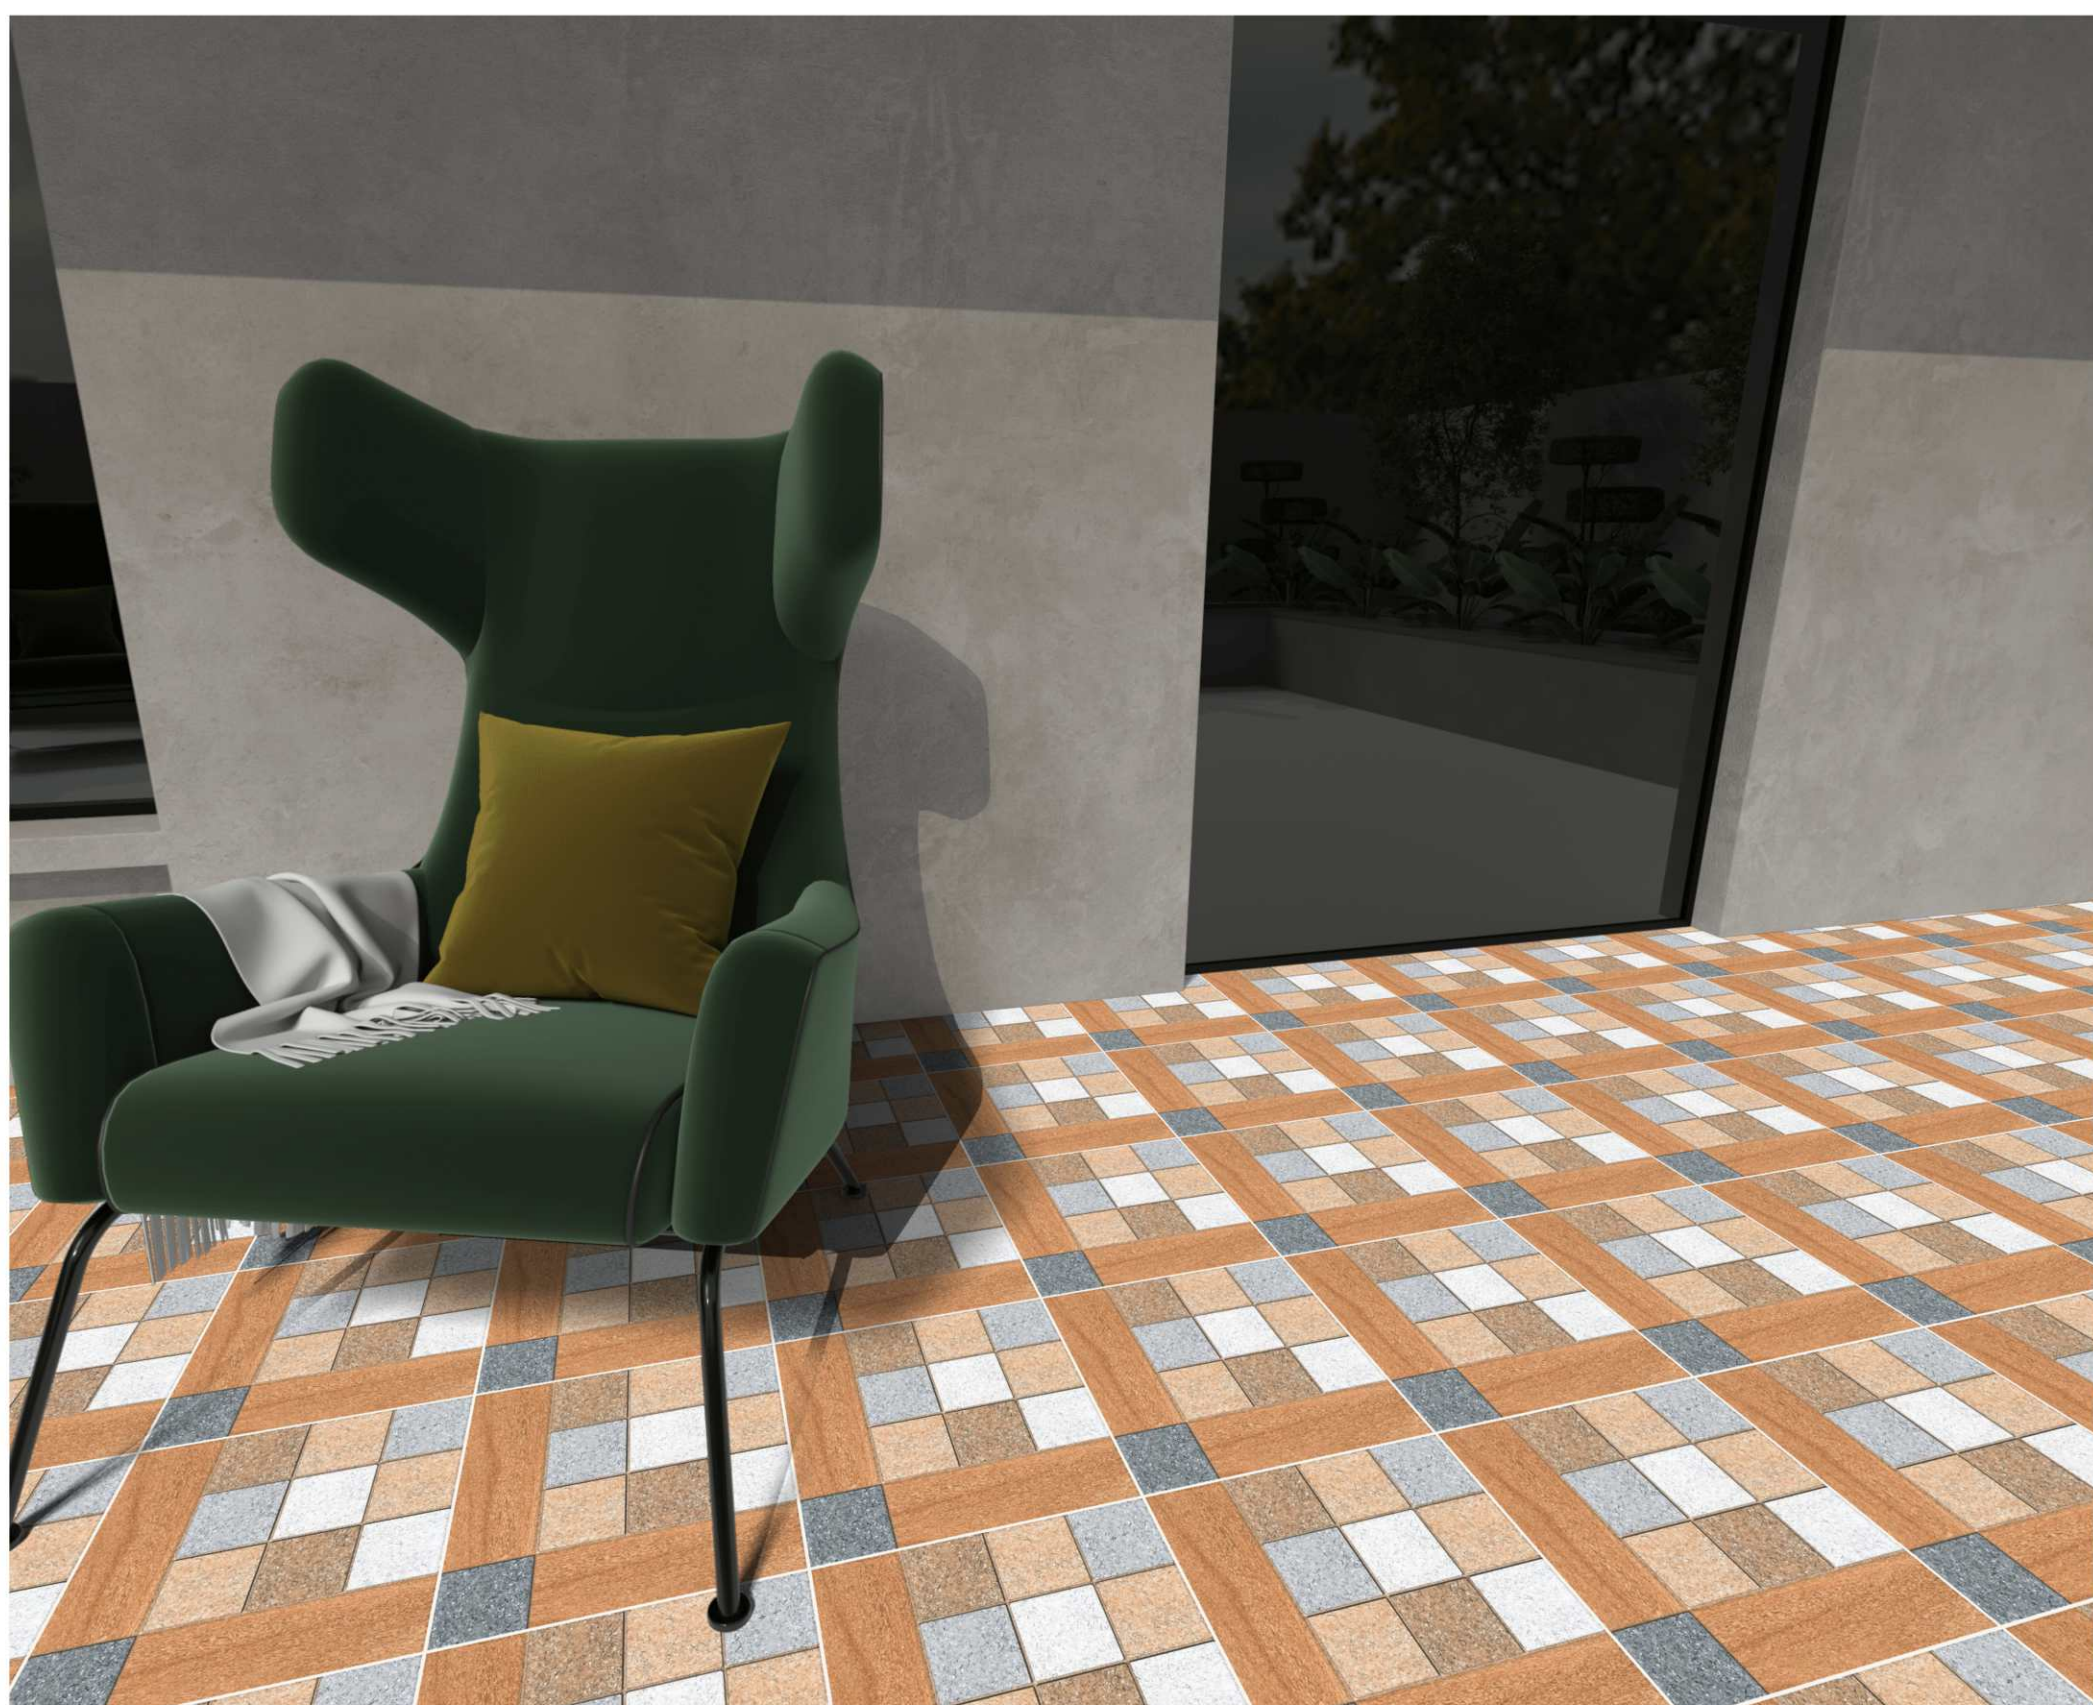

BACK TO INDEX