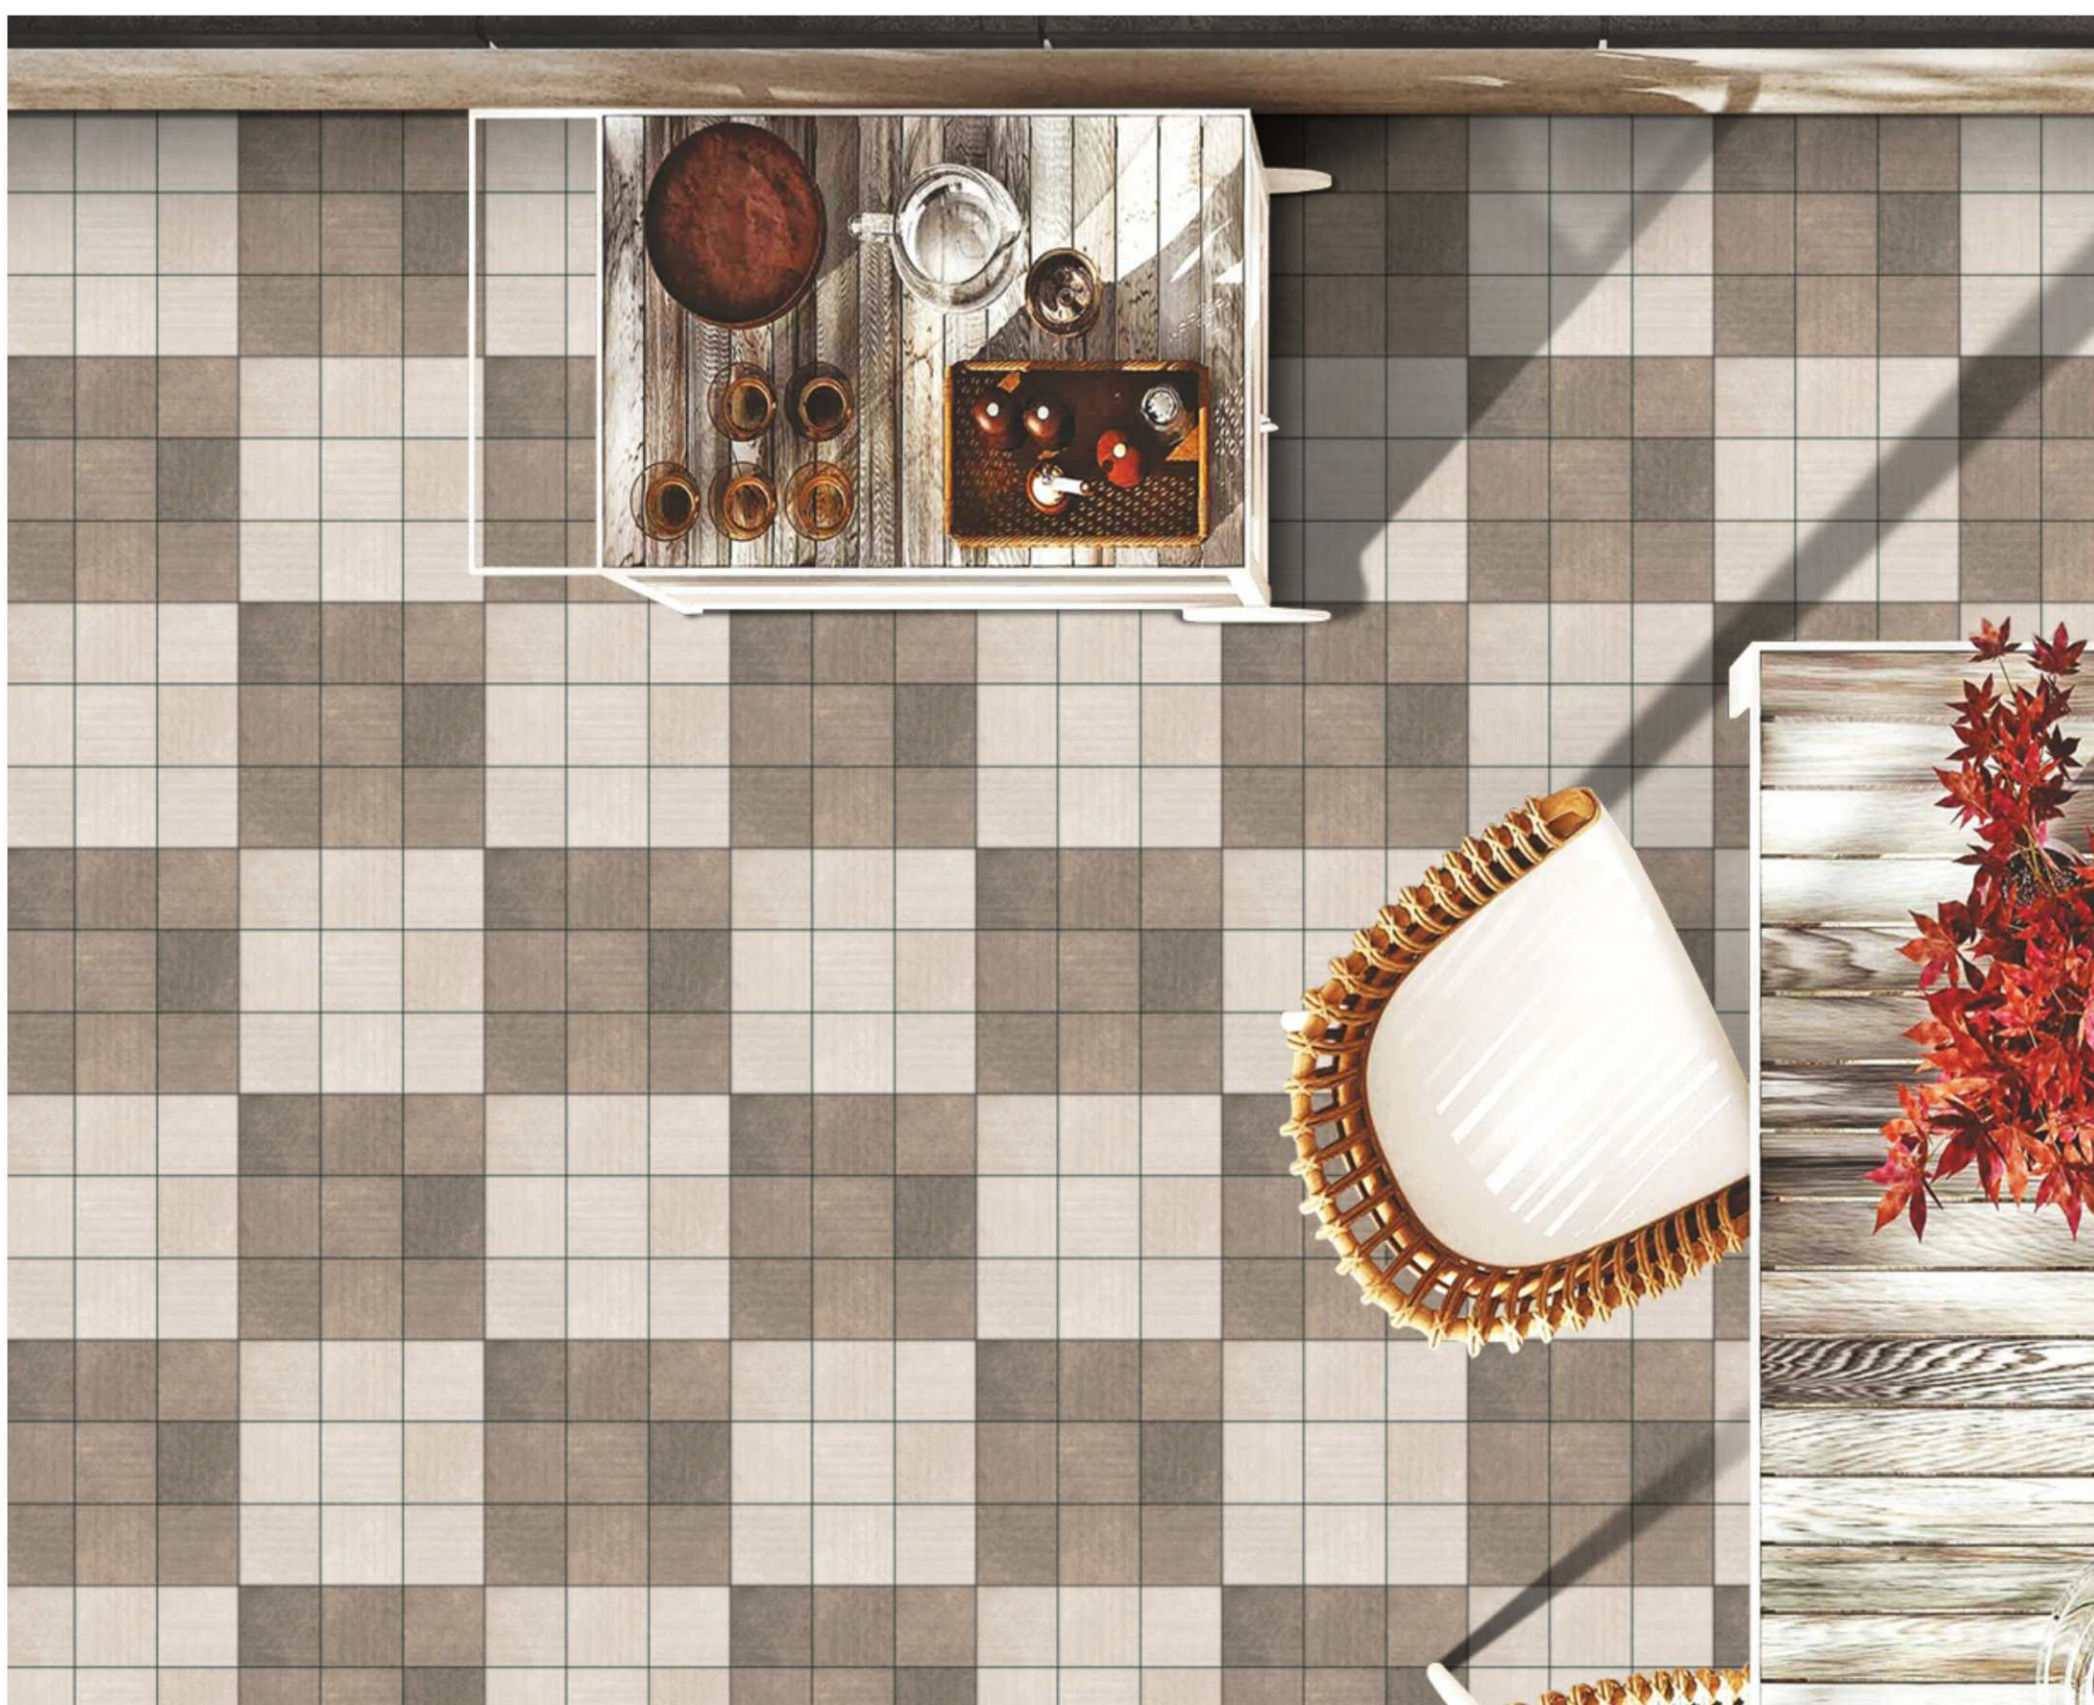

STRING PUNCH

R :- 01

STRING PUNCH

R :- 01

DIMENSION :

400X400MM

FINISH :

MATT

SERIES :

PUNCH