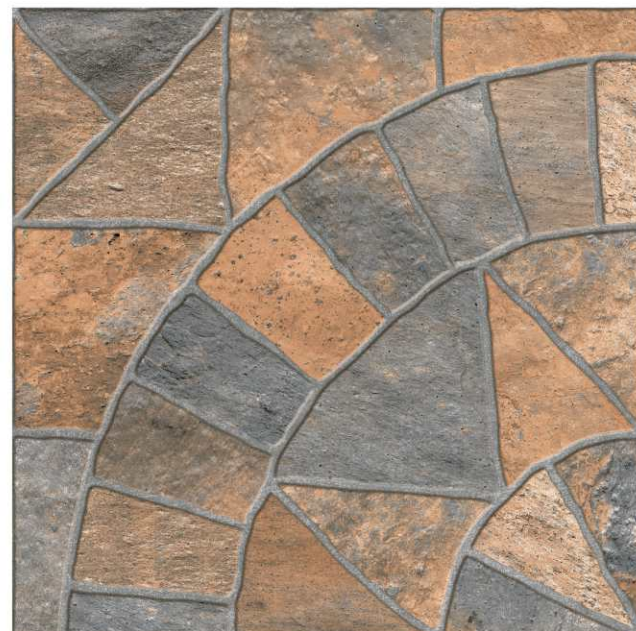

LOMINO

3601

3602

VENISH PUNCH

R :- 01

VENISH PUNCH

R :- 04

DIMENSION :