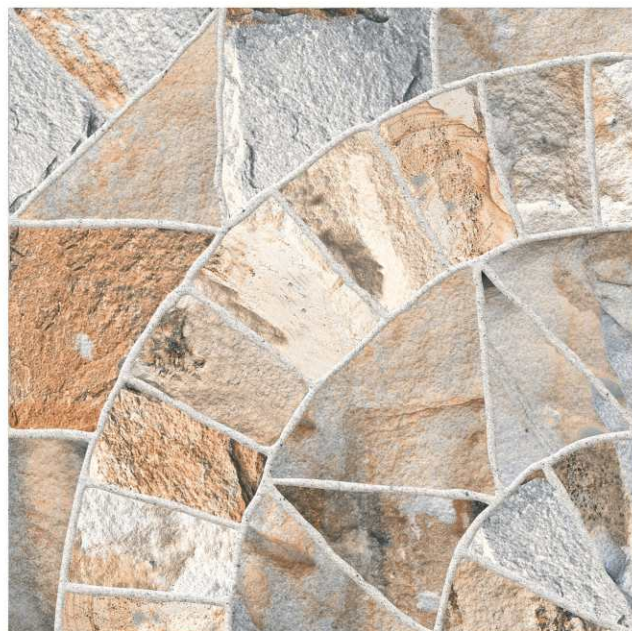

3604

VENISH PUNCH

R :- 01

VENISH PUNCH

R :- 02

DIMENSION :

400X400MM

FINISH :