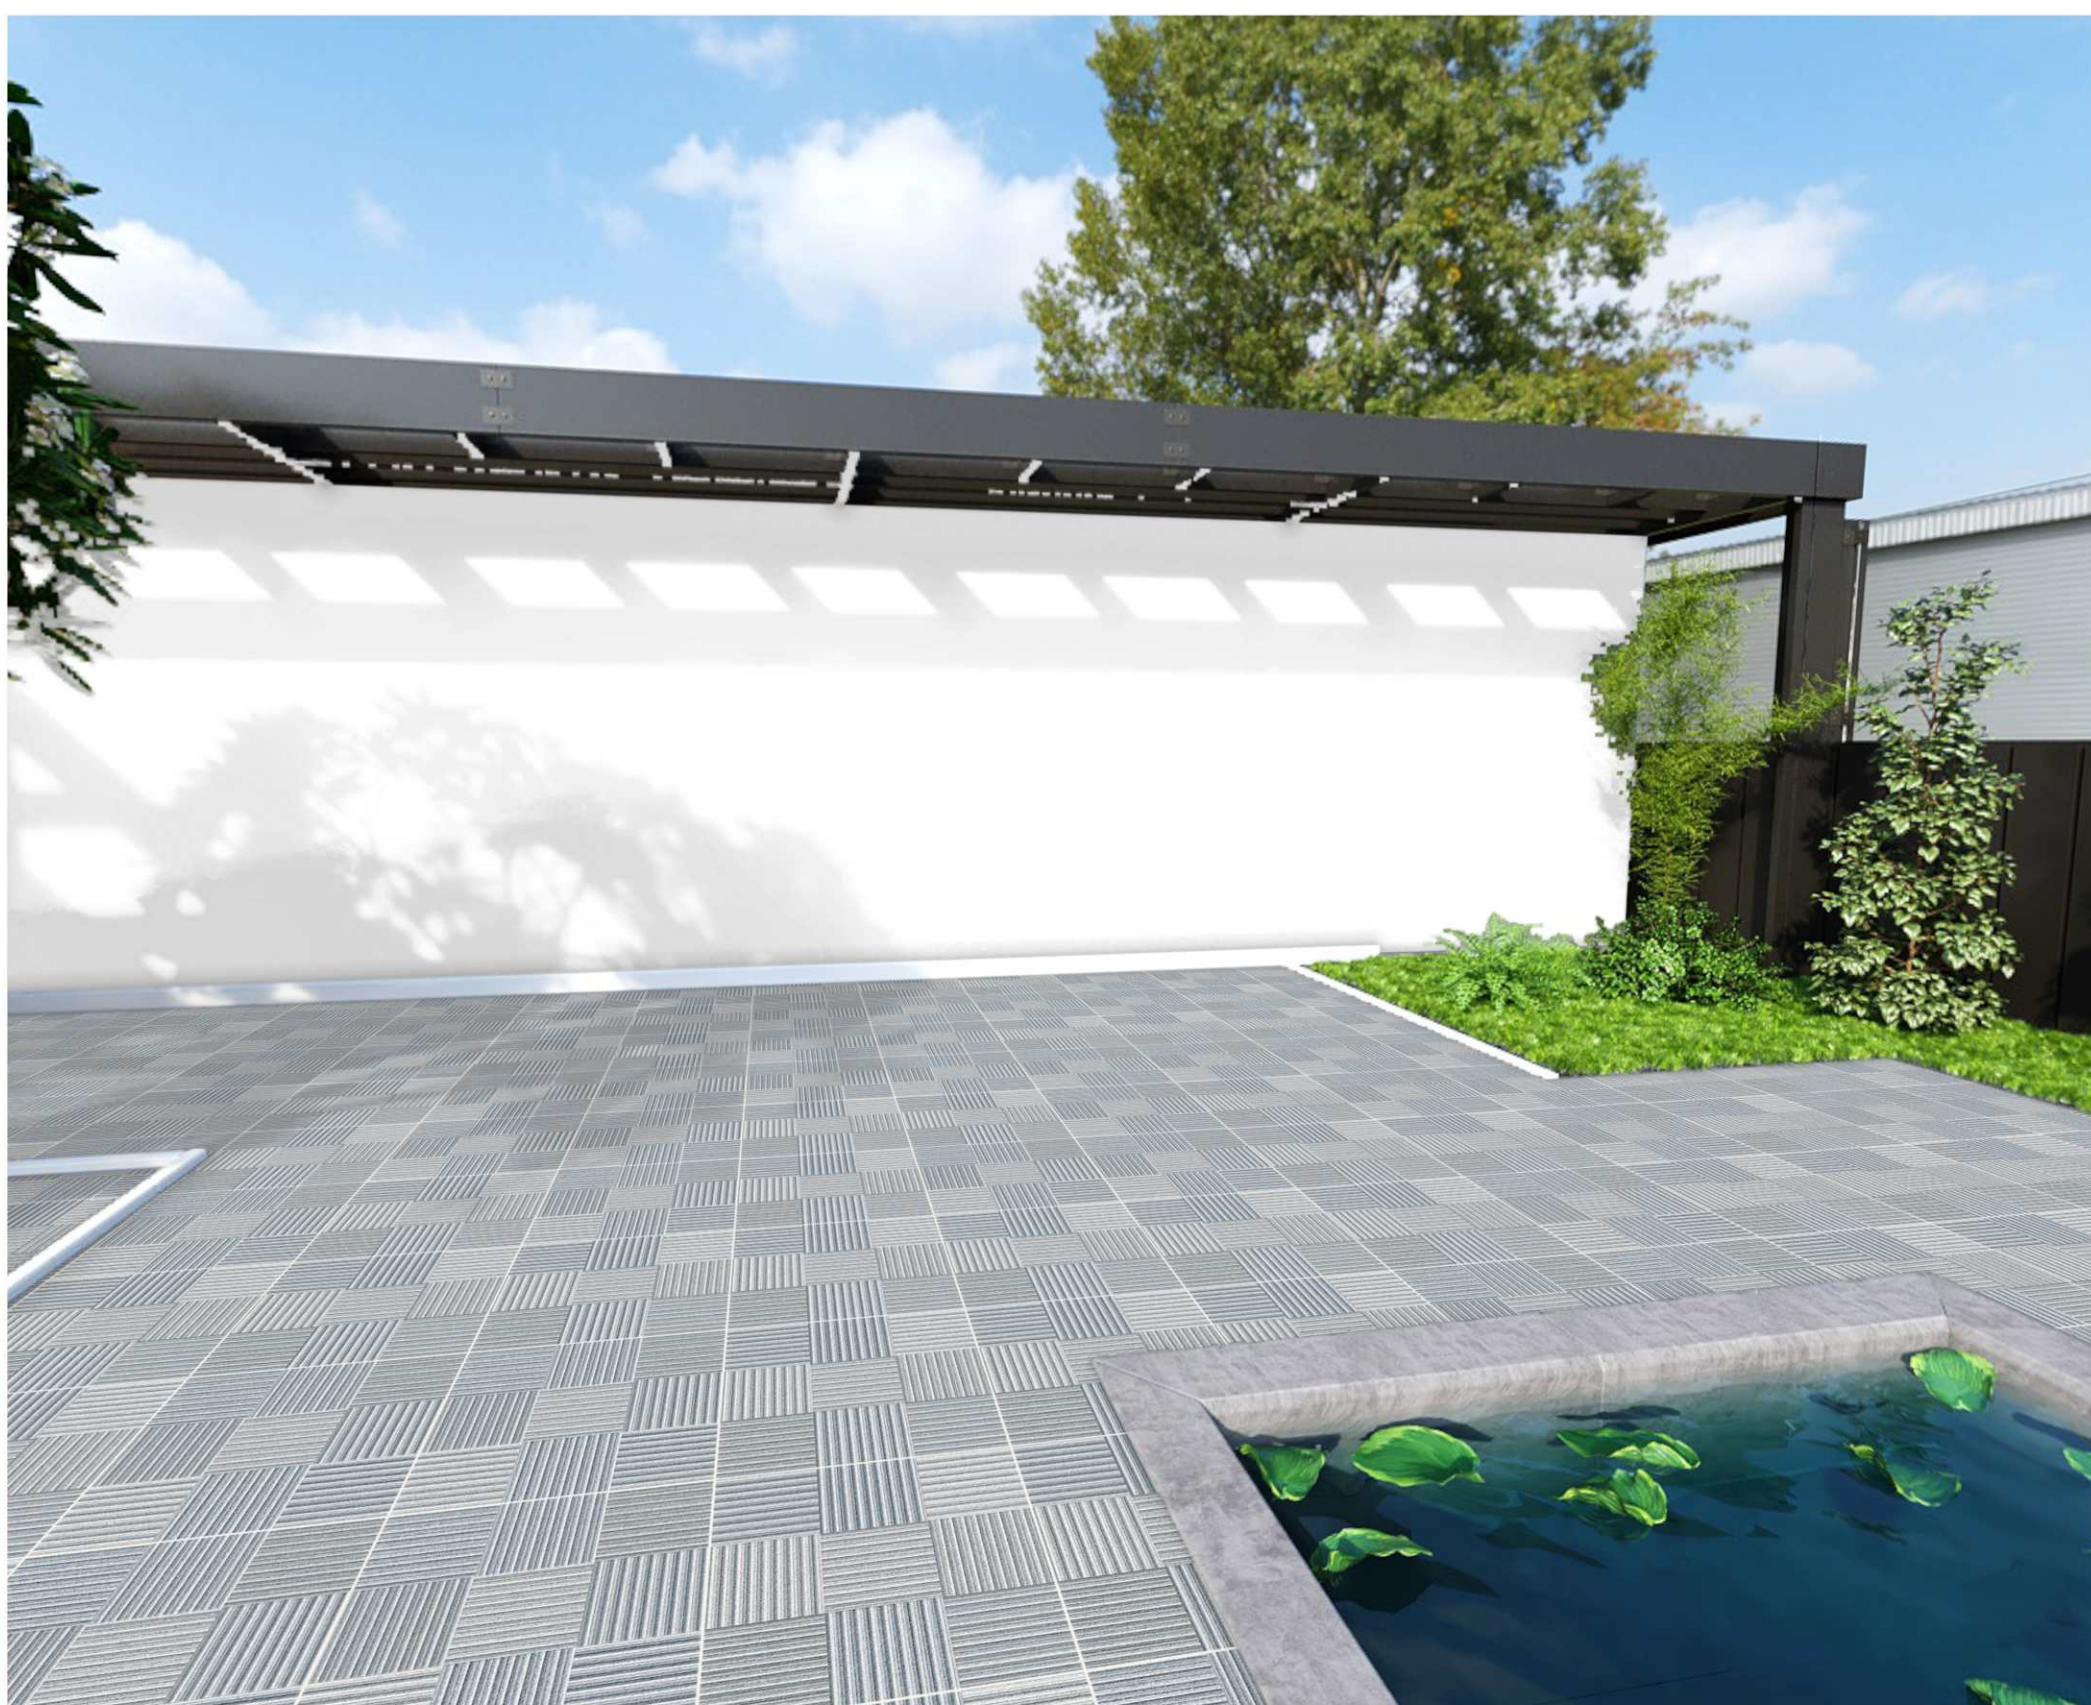

[BACK TO INDEX](#)