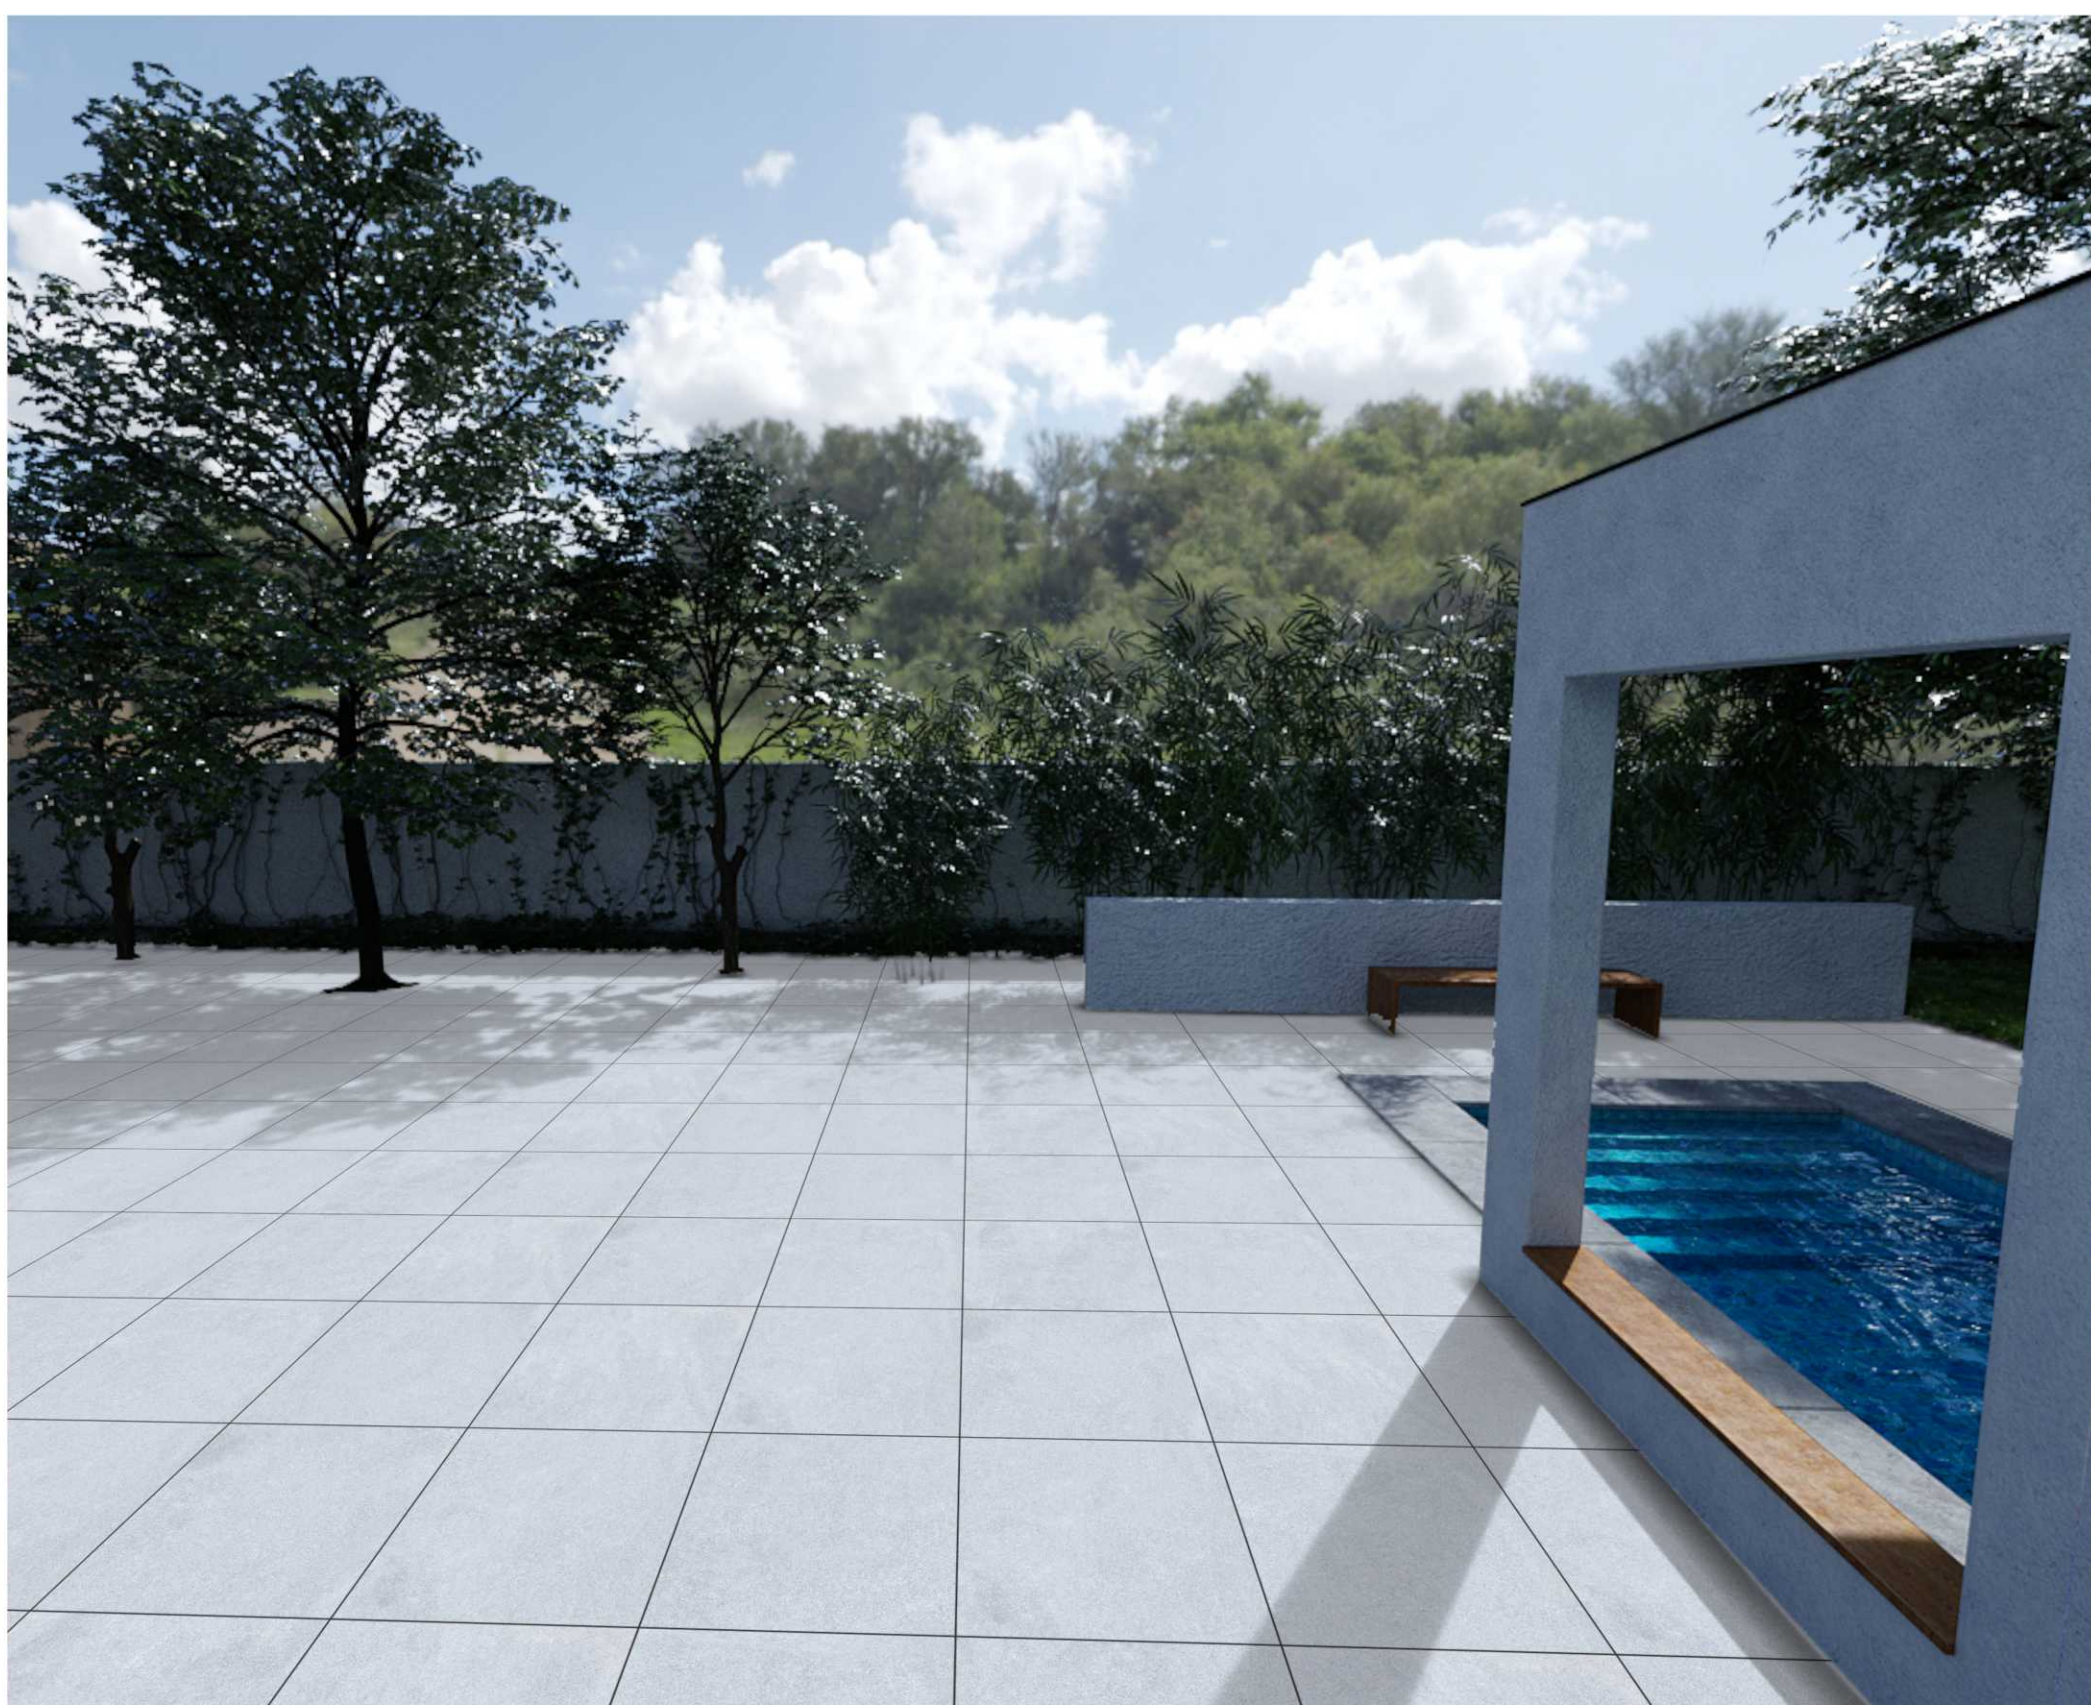

BACK TO INDEX