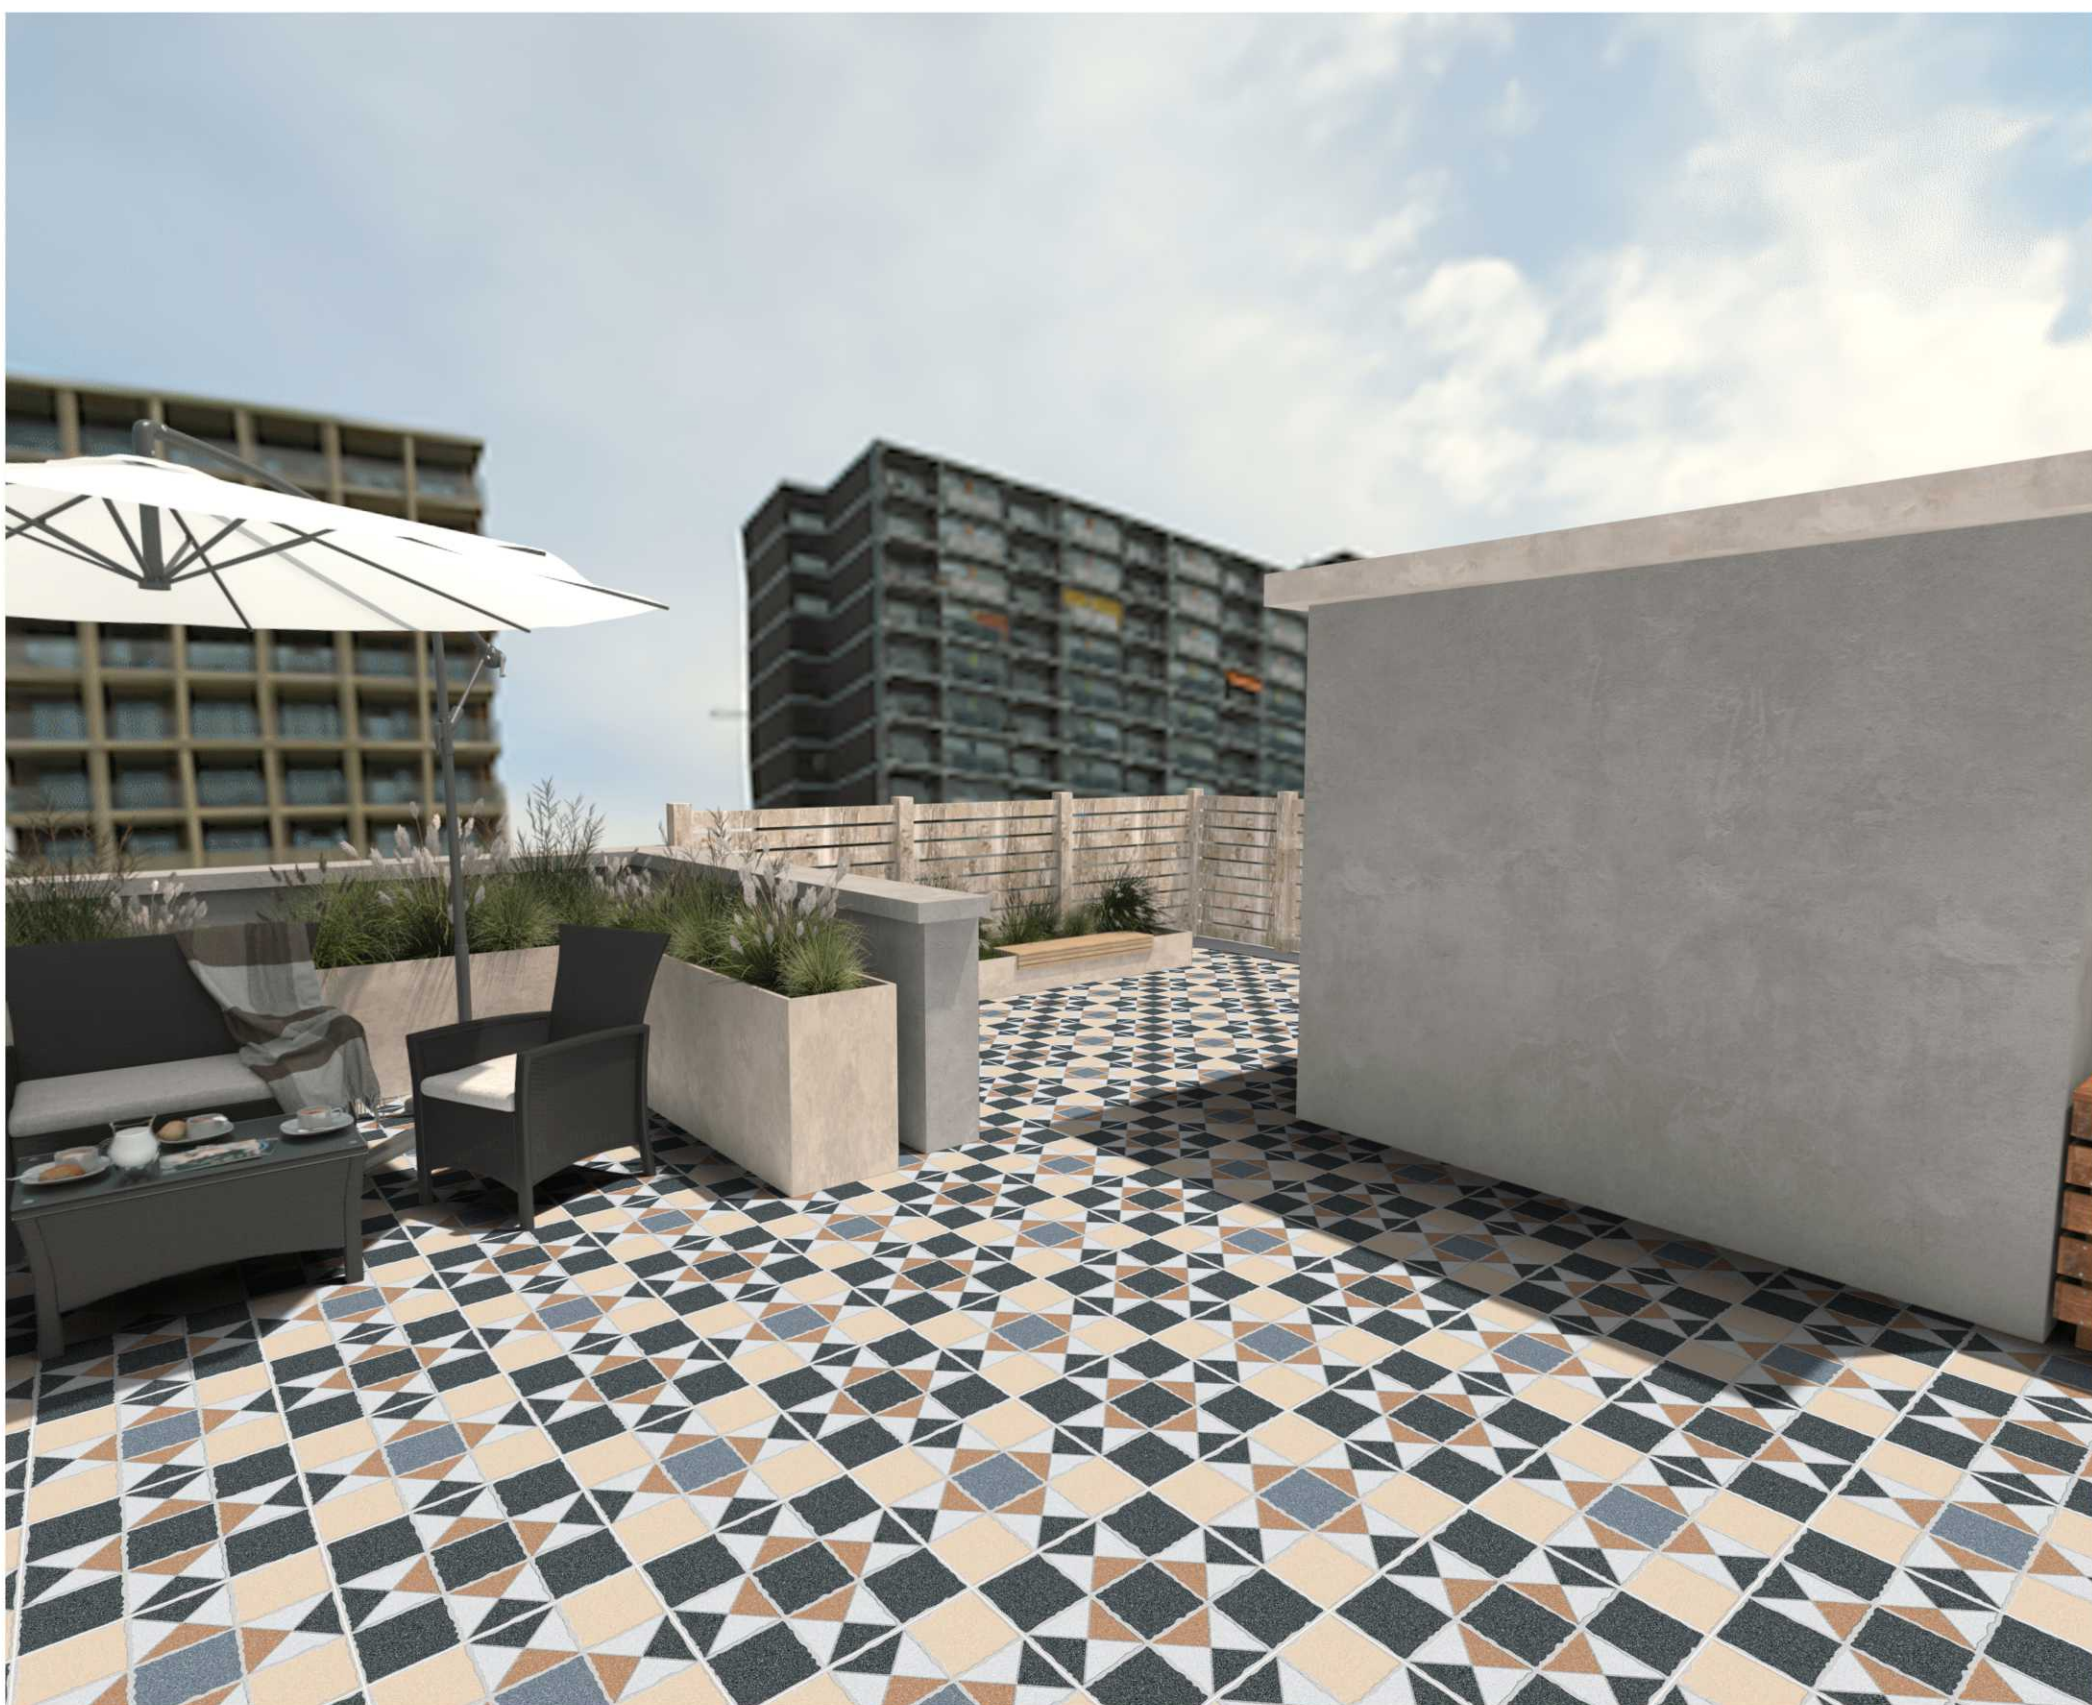

**R :- 01**

DIMENSION :

**400X400MM**

FINISH :

**MATT**

SERIES :

**PUNCH**

 **BACK TO INDEX**