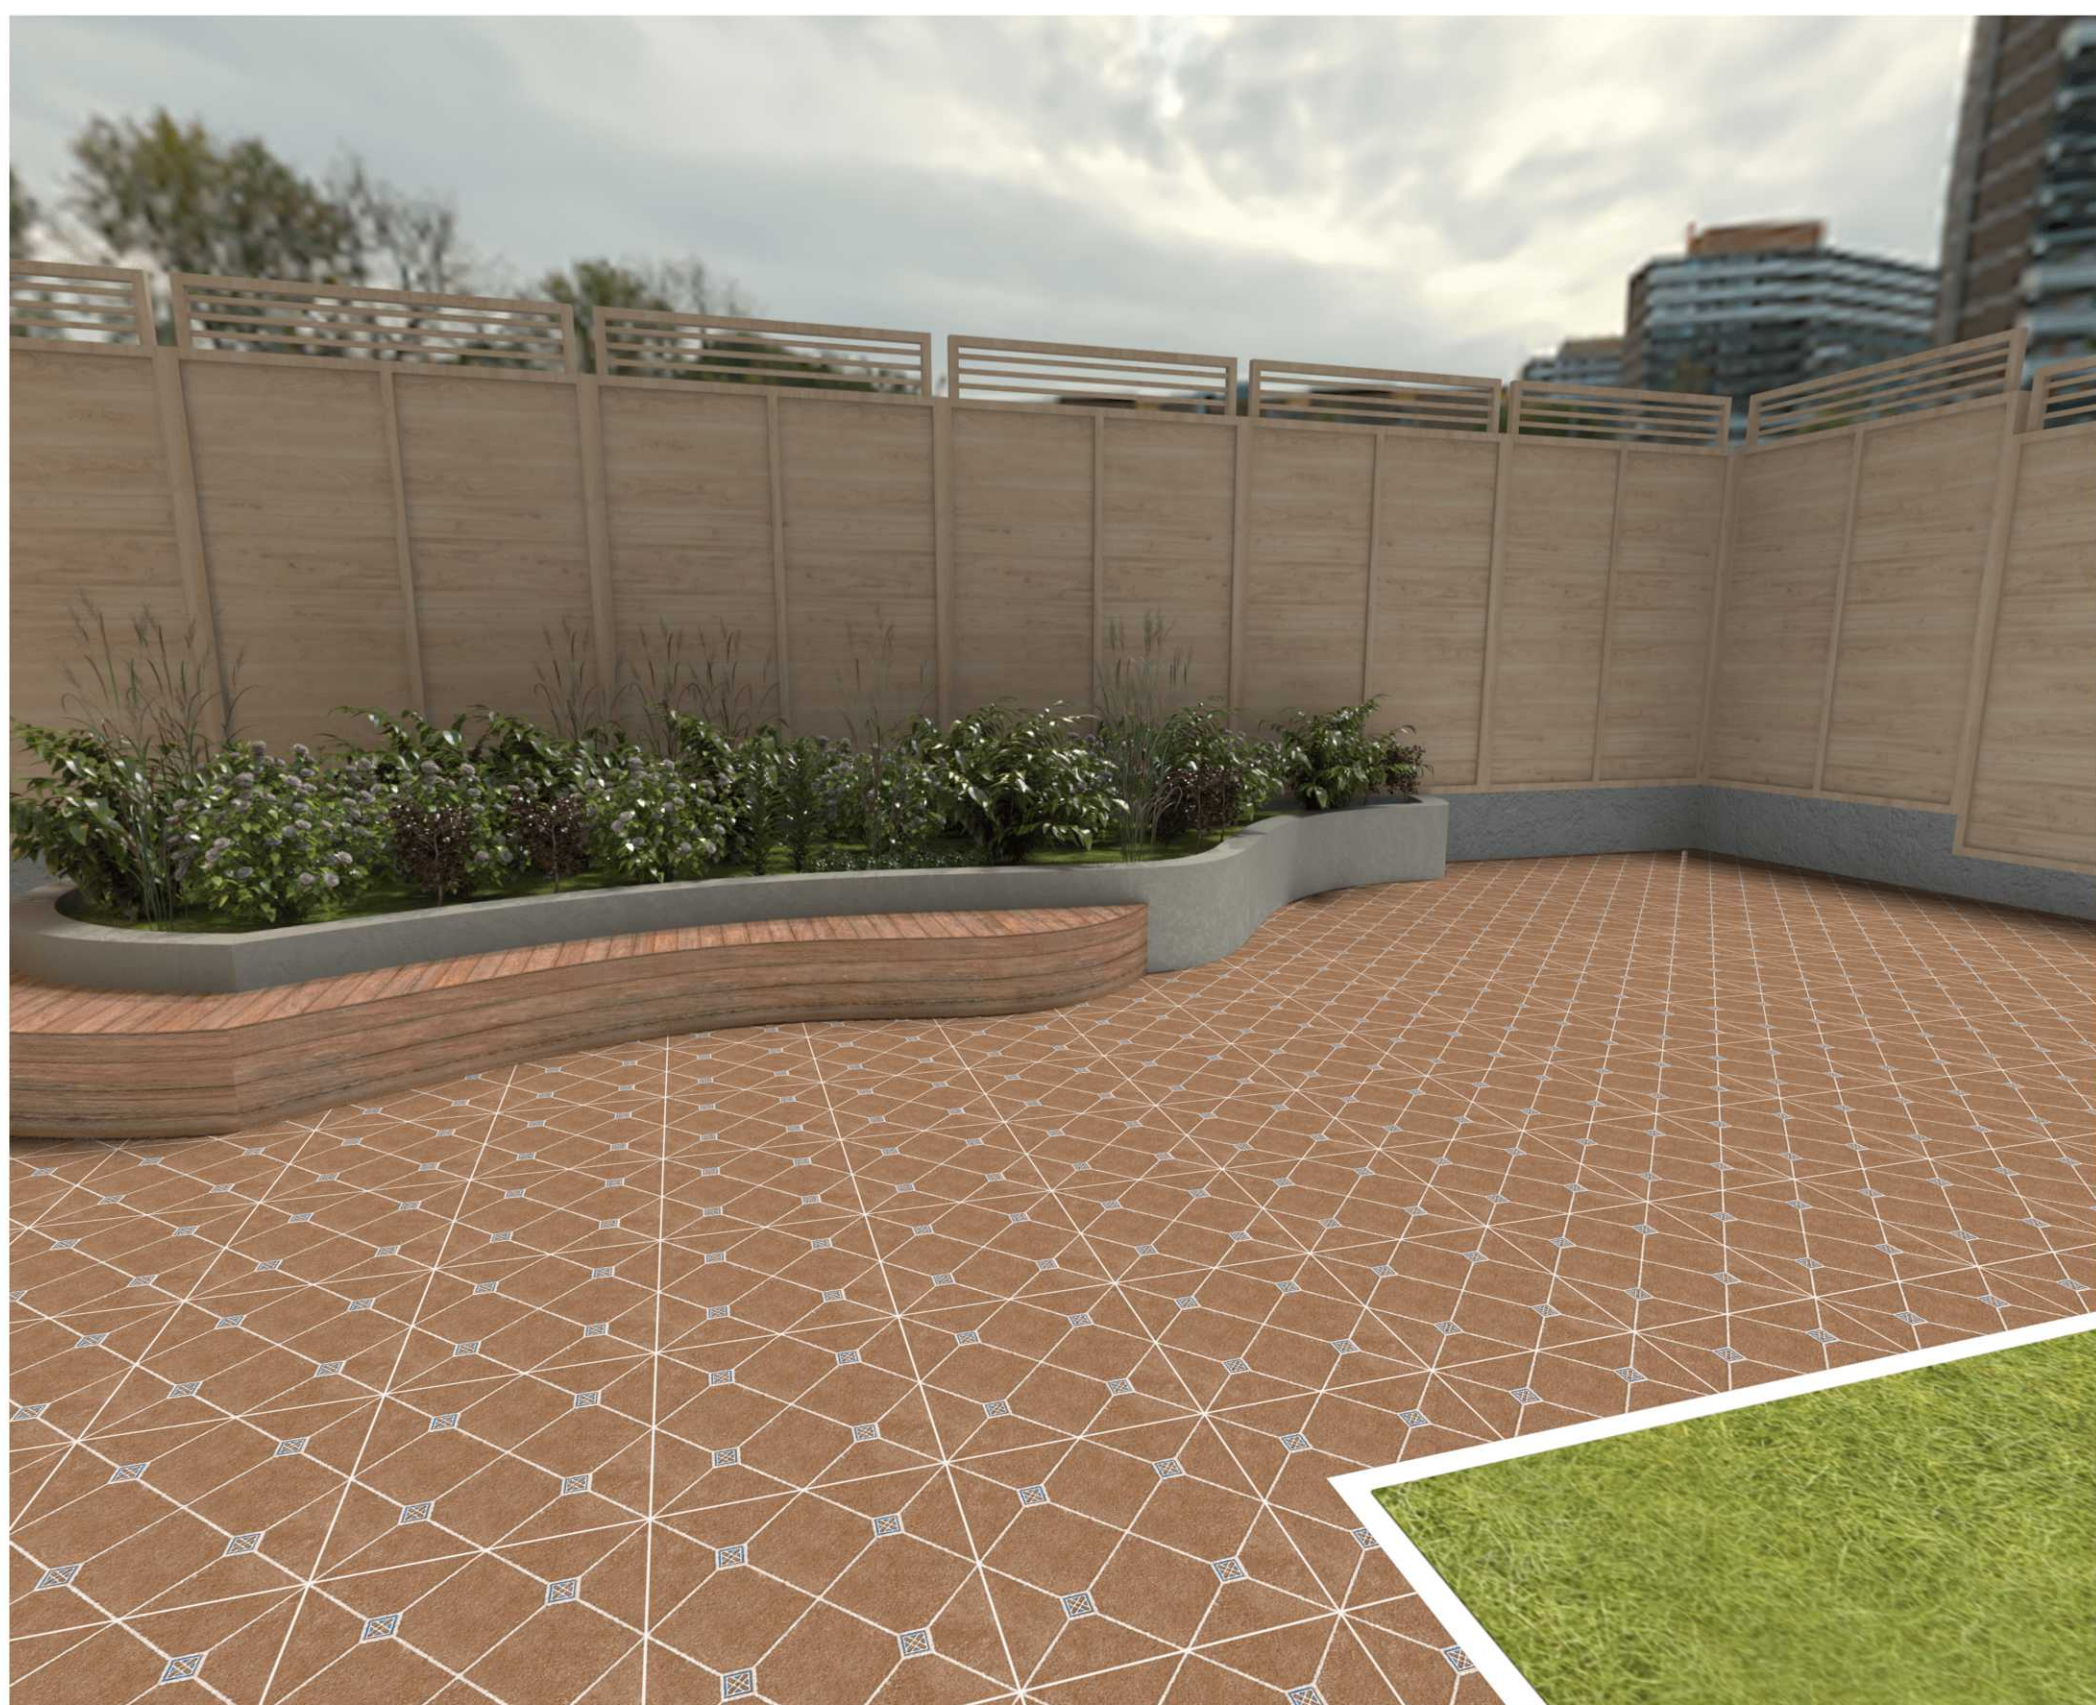

DIMENSION :

**400X400MM**

FINISH :

**MATT**

SERIES :

**PUNCH**

 **BACK TO INDEX**

**LOMINO**